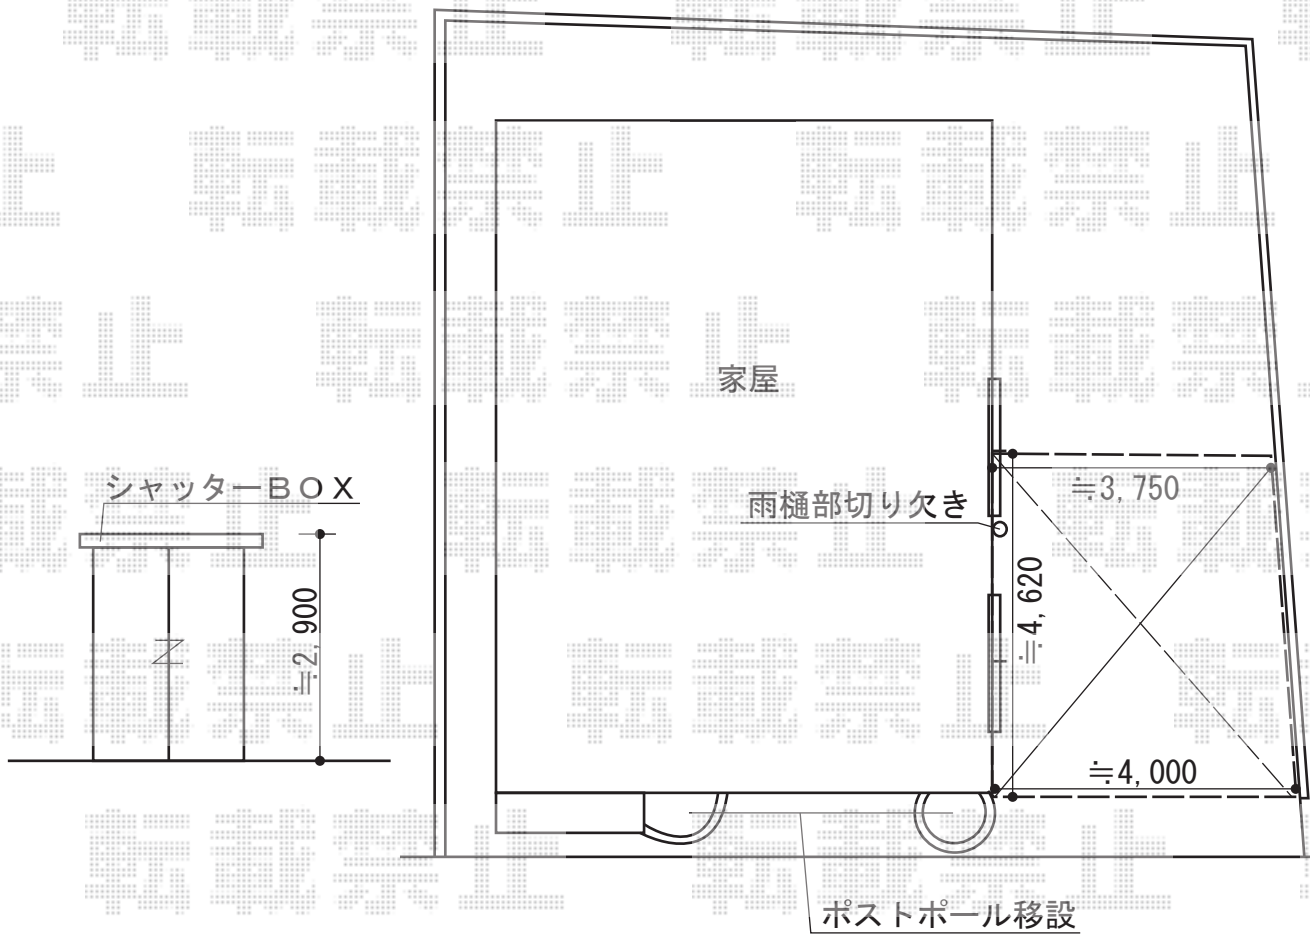

レイナベーカーポートグラン 積雪～20cm対応

YKK AP レイナベーカーポートグラン積雪～20cm対応
幅=3,005mm
奥行=5,052mm
色：ブラウン
屋根材：ポリカーボネート（トーマイマット）
柱仕様：ハイルーフ柱仕様（有効高 約2,500mm）

現場状況や作図制限により概略図の内容と多少の違いが生じることがございます。
施工時は、現場優先とさせて頂きたく思いますので、お立会い頂き、
最終のご指示のほど、何卒、宜しくお願い致します。