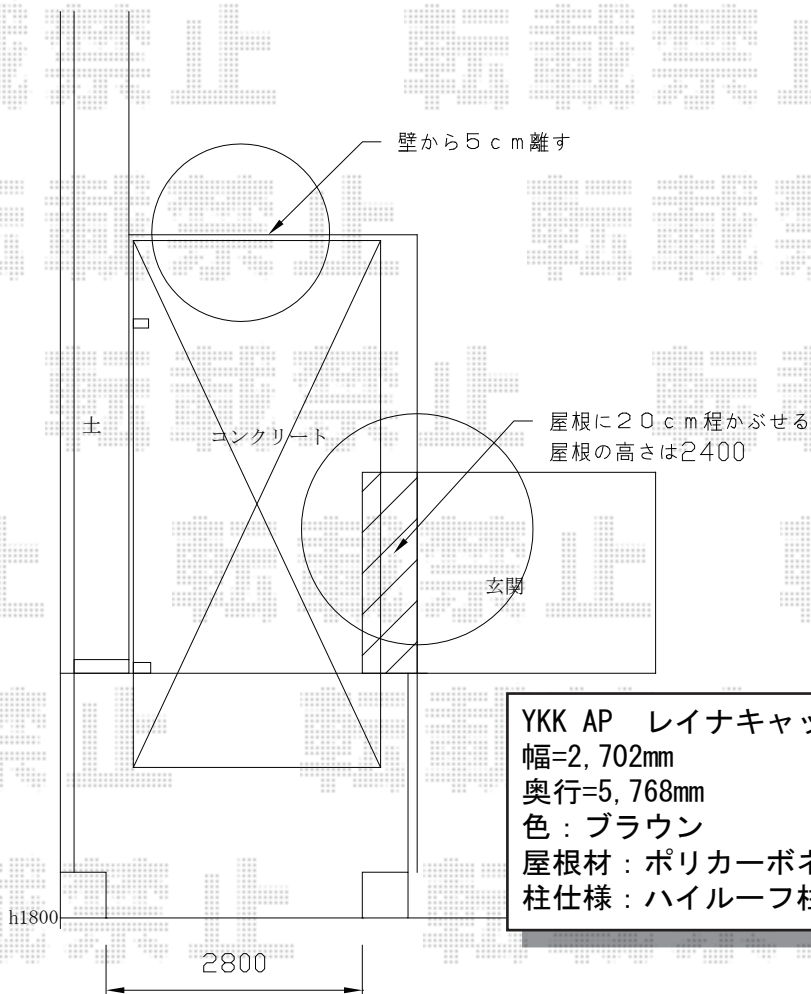

カーポート・カーゲート

YKK AP レイナキャップポートグラン 積雪~20cm対応
 幅=2,702mm
 奥行=5,768mm
 色: ブラウン
 屋根材: ポリカーボネート (アースブルー)
 柱仕様: ハイルフ柱仕様 (有効高 約2,355mm)

カーポート立面図

玄関屋根に20cm程 被せる

ゲート立面図

TOEX オーバードアS1型 手動式
 本体 (W×H) = (2,650mm×1,000mm)
 色: オータムブラウン
 柱仕様: 標準柱仕様 (有効通過高1,850mm)
 駆動: 手動式

現場状況や作図制限により概略図の内容と多少の違いが生じることがございます。
 施工時は、現場優先とさせて頂きたく思いますので、お立会い頂き、
 最終のご指示のほど、何卒、宜しくお願い致します。

EX-SHOP
 HTTP://WWW.EX-SHOP.NET
 担当: 進藤