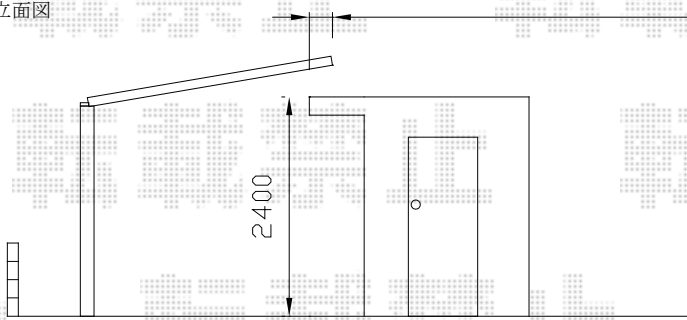

カーポート・カーゲート

YKK AP レイナキャップポートグラン 積雪~20cm対応
 幅=2,702mm
 奥行=5,768mm
 色: ブラウン
 屋根材: ポリカーボネート (アースブルー)
 柱仕様: ハイルフ柱仕様 (有効高 約2,355mm)

カーポート立面図

玄関屋根に20cm程 被せる

ゲート立面図

TOEX オーバードアS1型 手動式
 本体 (W×H) = (2,650mm×1,000mm)
 色: オータムブラウン
 柱仕様: 標準柱仕様 (有効通過高1,850mm)
 駆動: 手動式