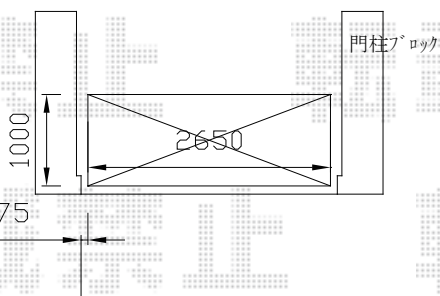

カーポート・カーゲート

YKK AP レイナキャップポートグラン 積雪~20cm対応
 幅=2,702mm
 奥行=5,768mm
 色: ブラウン
 屋根材: ポリカーボネート (アースブルー)
 柱仕様: ハイルフ柱仕様 (有効高 約2,355mm)

カーポート立面図

玄関屋根に20cm程 被せる

ゲート立面図

TOEX オーバードアS1型 手動式
 本体 (W×H) = (2,650mm×1,000mm)
 色: オータムブラウン
 柱仕様: 標準柱仕様 (有効通過高1,850mm)
 駆動: 手動式