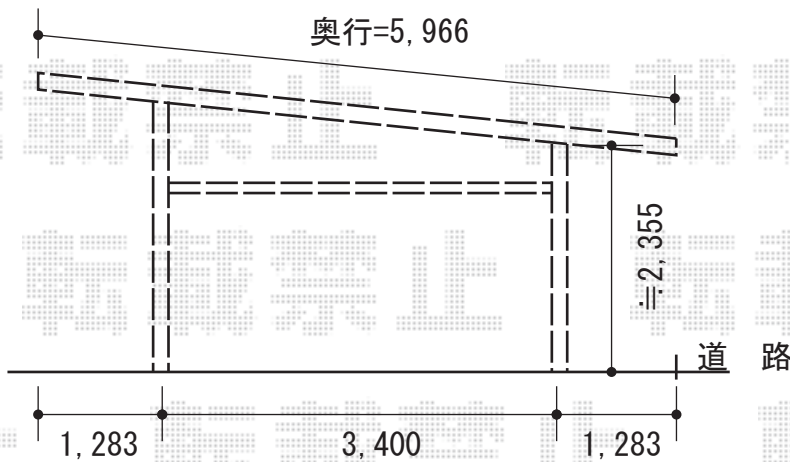

フェンス・カーポート

YKK AP イーネットフェンス1F型 自由柱タイプ
 本体1枚 (W×H) = (1,990×800mm) × 7枚
 アルミ自由柱： T80×8本
 端部キャップ： 1セット
 色： ダークブラウン/柱色： カームブラック

YKK AP ジーポートneo 2台用 Aタイプ
 角柱4本 標準鼻隠し 積雪～100cm対応
 幅= 5,511mm
 奥行= 5,966mm
 色： プラチナステン
 屋根材： スチール折板 (ペフ無)
 柱仕様： 標準柱仕様 (有効高 約2,350mm)
 横材： あり