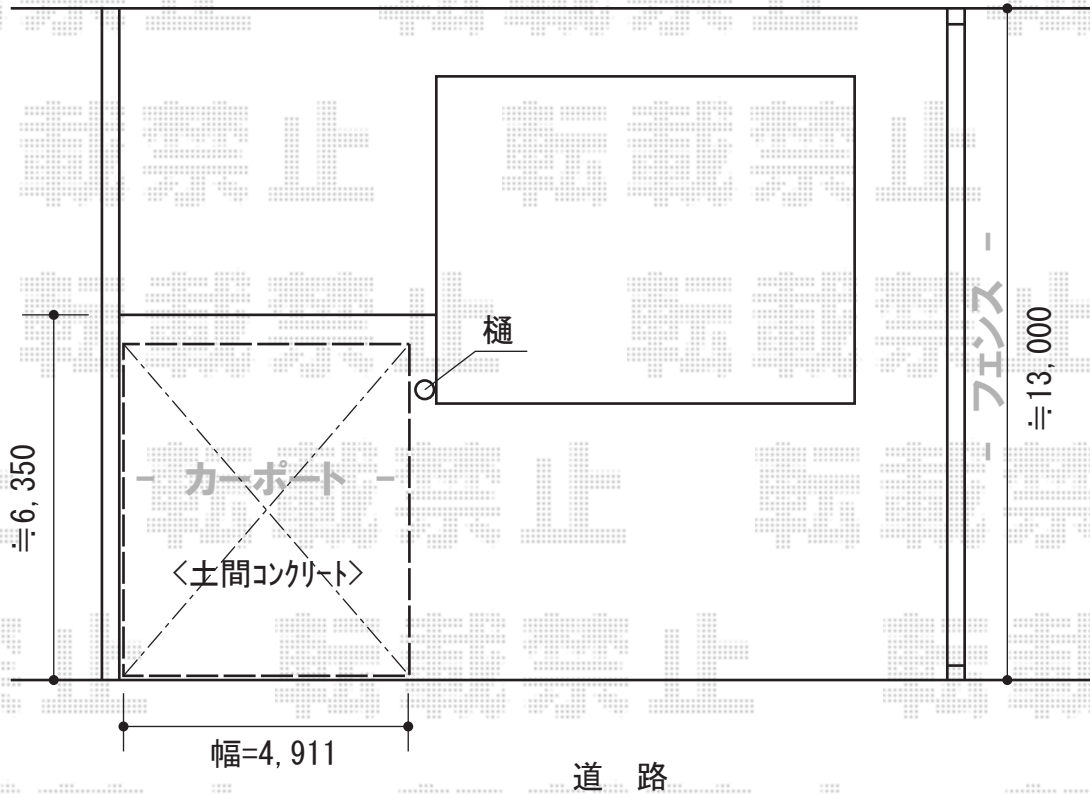

フェンス・カーポート

YKK AP イーネットフェンス1F型 自由柱タイプ
 本体1枚 (W×H) = (1,990×800mm) × 7枚
 アルミ自由柱： T80×8本
 端部キャップ： 1セット
 色： ダークブラウン/柱色： カームブラック

YKK AP ジーポートneo 2台用 Aタイプ
 角柱4本 標準鼻隠し 積雪～100cm対応
 幅= 5,511mm
 奥行= 5,966mm
 色： プラチナステン
 屋根材： スチール折板 (ペフ無)
 柱仕様： 標準柱仕様 (有効高 約2,350mm)
 横材： あり

現場状況や作図制限により概略図の内容と多少の違いが生じることがございます。
 施工時は、現場優先とさせて頂きたく思いますので、お立会い頂き、
 最終のご指示のほど、何卒、宜しくお願い致します。

EX-SHOP
 HTTP://WWW.EX-SHOP.NET

担当：竹下

全ての著作権は、エクスショップに帰属します。当社とのお取引目的外の使用・複製・転載禁止となっております。