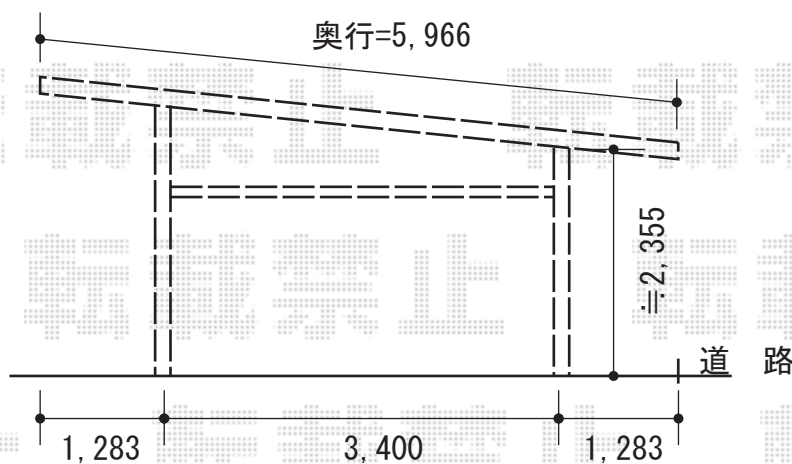

フェンス・カーポート

YKK AP イーネットフェンス1F型 自由柱タイプ
 本体1枚 (W×H) = (1,990×800mm) × 7枚
 アルミ自由柱： T80×8本
 端部キャップ： 1セット
 色： ダークブラウン/柱色： カームブラック

YKK AP ジーポートneo 2台用 Aタイプ
 角柱4本 標準鼻隠し 積雪~100cm対応
 幅= 5,511mm
 奥行= 5,966mm
 色： プラチナステン
 屋根材： スチール折板 (ペフ無)
 柱仕様： 標準柱仕様 (有効高 約2,350mm)
 横材： あり