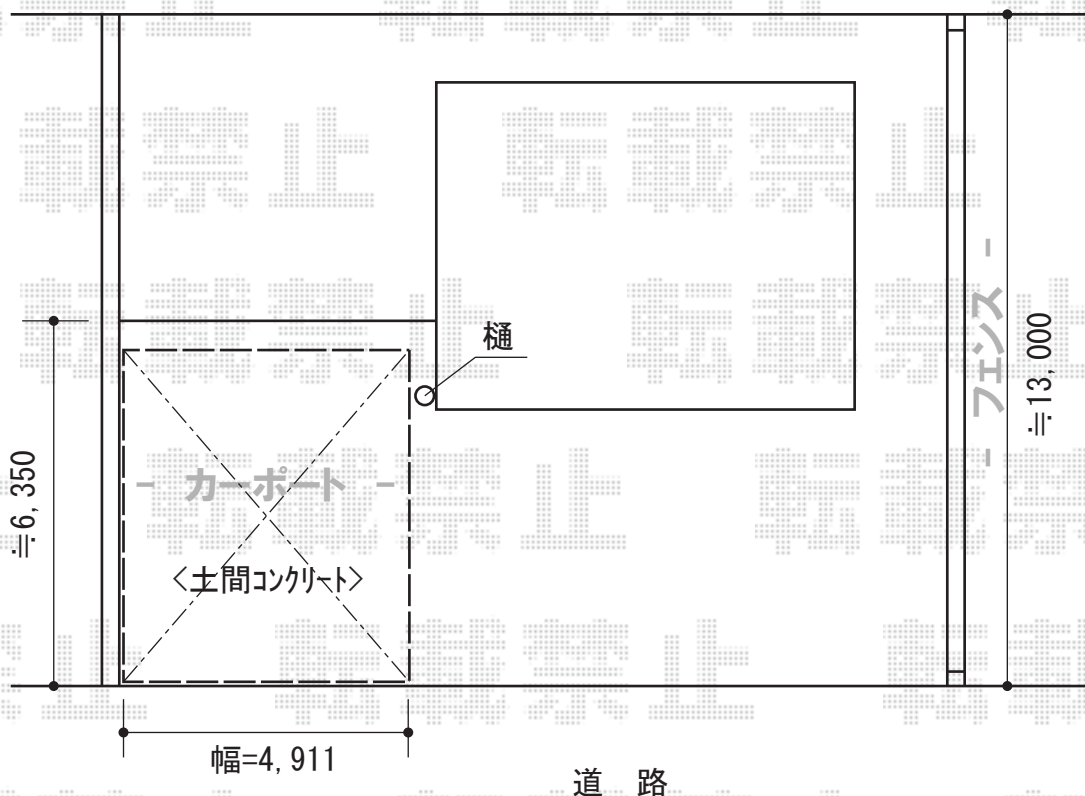

フェンス・カーポート

YKK AP イーネットフェンス1F型 自由柱タイプ
 本体1枚 (W×H) = (1,990×800mm) × 7枚
 アルミ自由柱： T80×8本
 端部キャップ： 1セット
 色： ダークブラウン/柱色： カームブラック

YKK AP ジーポートneo 2台用 Aタイプ
 角柱4本 標準鼻隠し 積雪~100cm対応
 幅= 5,511mm
 奥行= 5,966mm
 色： プラチナステン
 屋根材： スチール折板 (ペフ無)
 柱仕様： 標準柱仕様 (有効高 約2,350mm)
 横材： あり