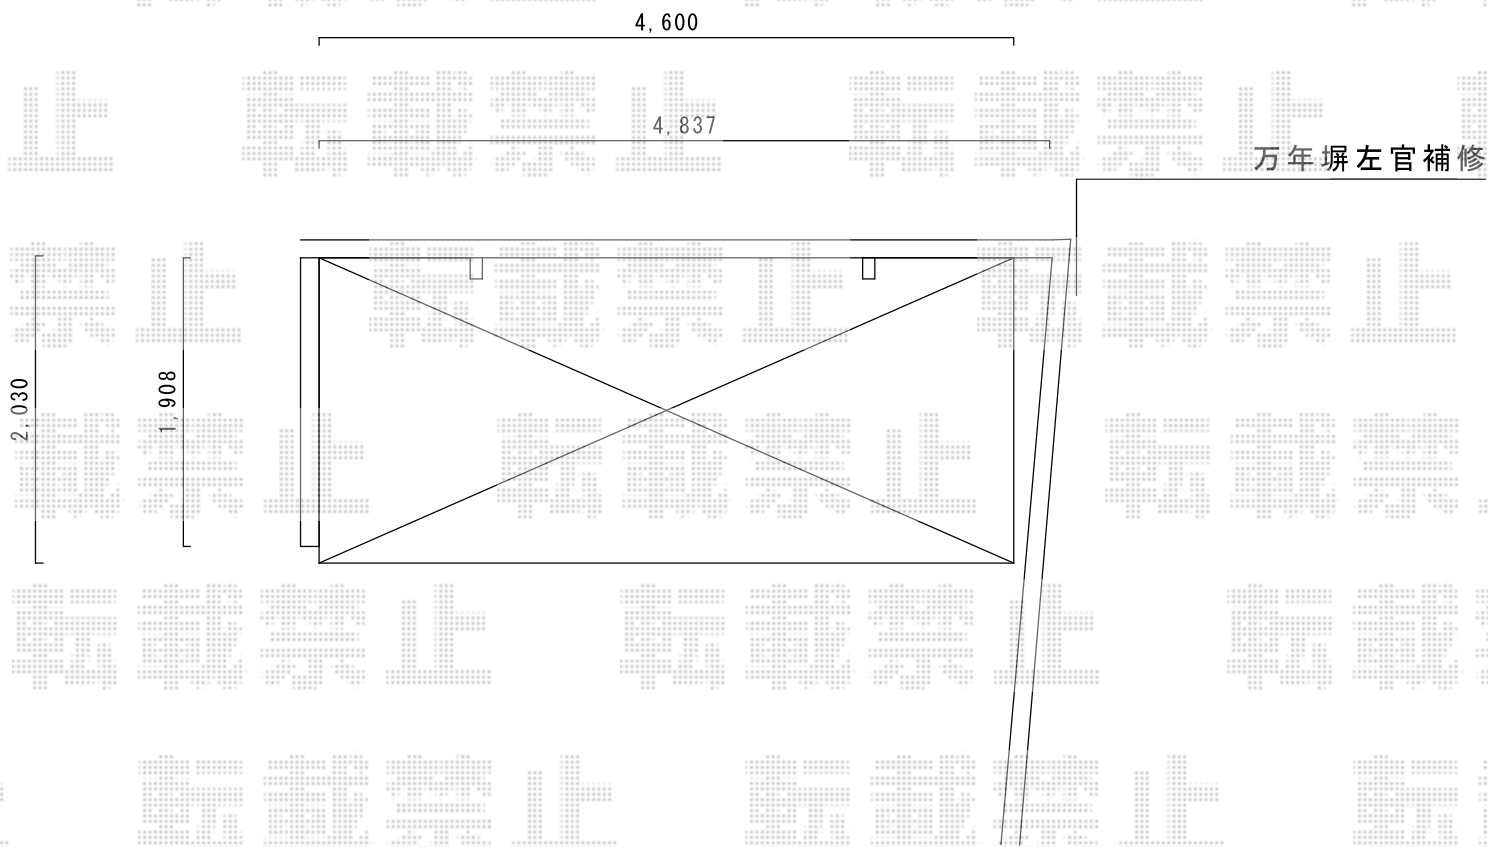

カーブポートシグマIII ミニ 積雪～30cm対応

トステム カーブポートシグマIII ミニ 積雪～30cm対応
幅= 2,101mm
奥行= 4,980mm
色： ブロンズ
屋根材： 熱線吸収アクアポリカーボネート（ライトブルー）
柱仕様： 標準柱仕様（有効高 約1,812mm）

現場状況や作図制限により概略図の内容と多少の違いが生じることがございます。
施工時は、現場優先とさせて頂きたく思いますので、お立会い頂き、
最終のご指示のほど、何卒、宜しくお願い致します。