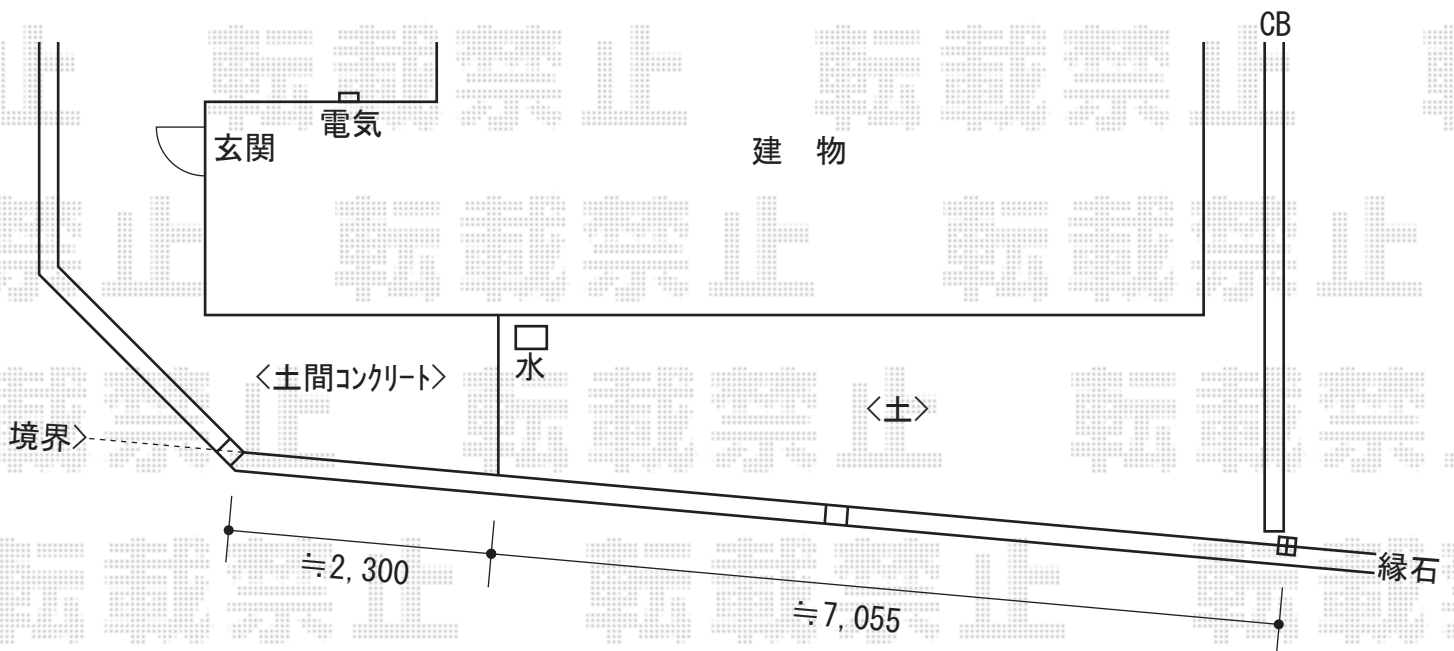

プログコートフェンスF5型 フリーポールタイプ

TOEX プログコートフェンスF5型 フリーポールタイプ

本体1枚 (W×H) = (1,992mm×732mm) × 5枚・ (1,992mm×948mm) × 5枚

自在柱: T-18×6本

ブラケットセットB: 12セット

ストレート継手C: 8セット

格子キャップB: 4セット

切り詰め端部部材: T-8用×1・T-10×1

切り詰め端部キャップ: 16

色: シャイングレー+ミディアムチェリー

現場状況や作図制限により概略図の内容と多少の違いが生じることがございます。
施工時は、現場優先とさせて頂きたく思いますので、お立会い頂き、
最終のご指示のほど、何卒、宜しくお願い致します。

EX-SHOP
HTTP://WWW.EX-SHOP.NET

担当: 松保

全ての著作権は、エクスショップに帰属します。当社とのお取引目的外の使用・複製・転載禁止となっております。