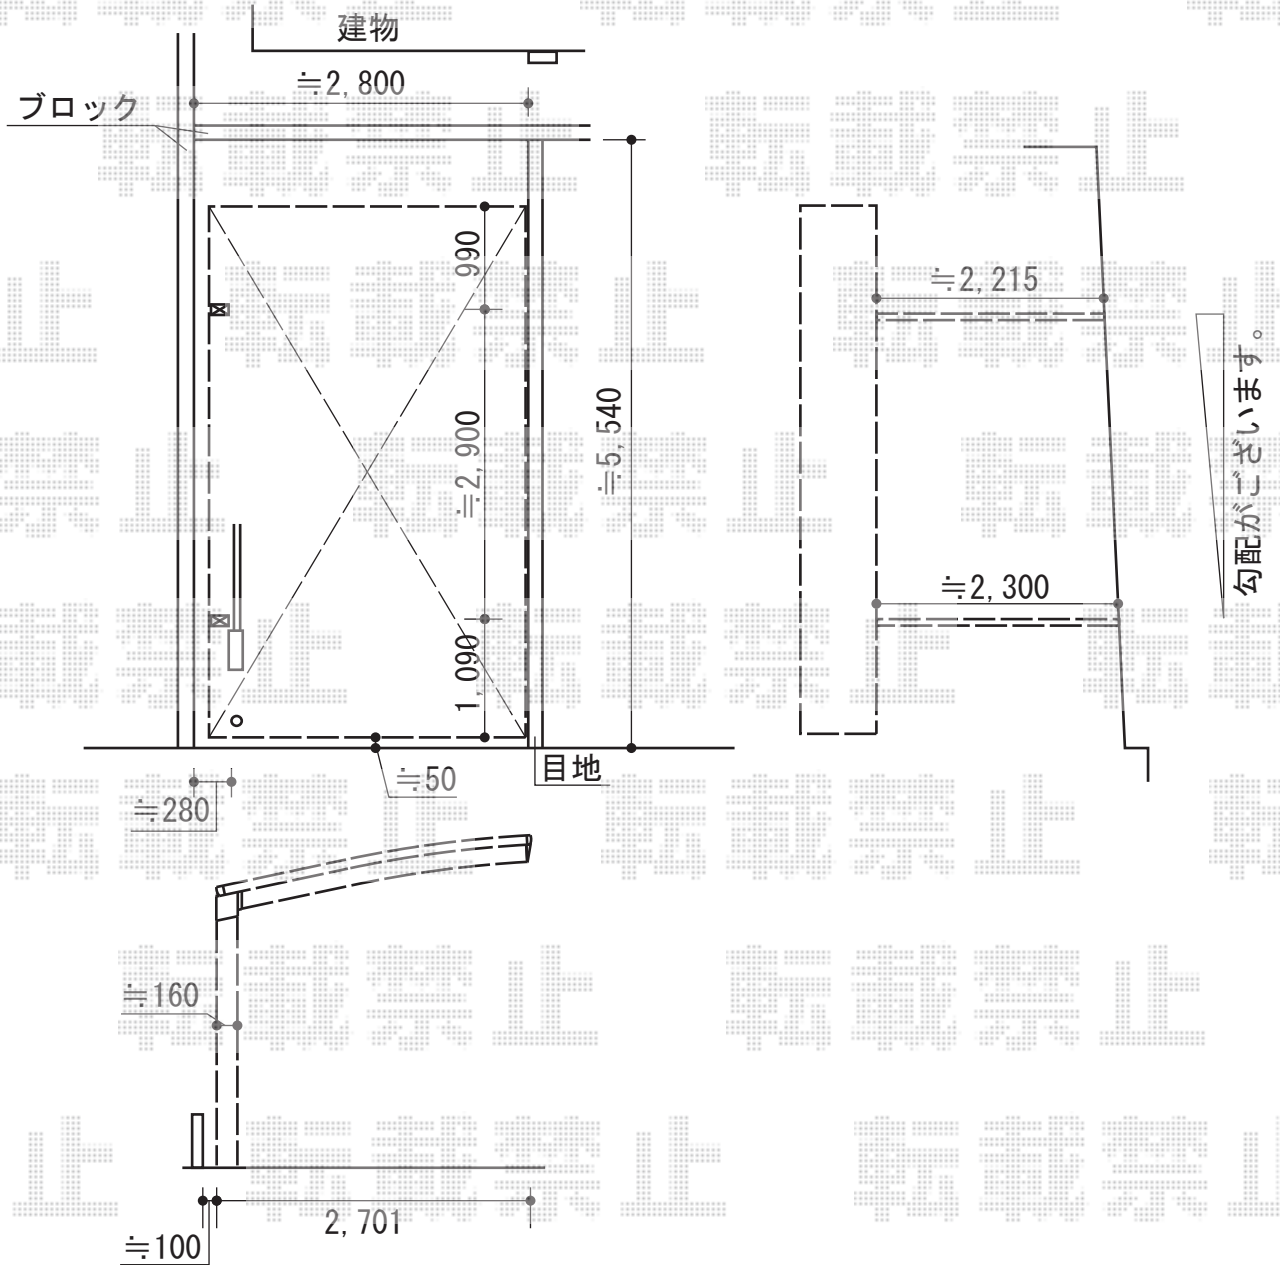

カーブポートシグマIII 積雪~20cm対応

- カーポート -

トステム カーブポートシグマIII 積雪~20cm対応
 幅= 2,701mm
 奥行= 4,980mm
 色： シャイングレー
 屋根材： ポリカーボネート（ブルースモーク）
 柱仕様： ロング柱23仕様（有効高 約2,300mm）

現場状況や作図制限により概略図の内容と多少の違いが生じることがございます。
 施工時は、現場優先とさせて頂きたく思いますので、お立会い頂き、
 最終のご指示のほど、何卒、宜しくお願い致します。