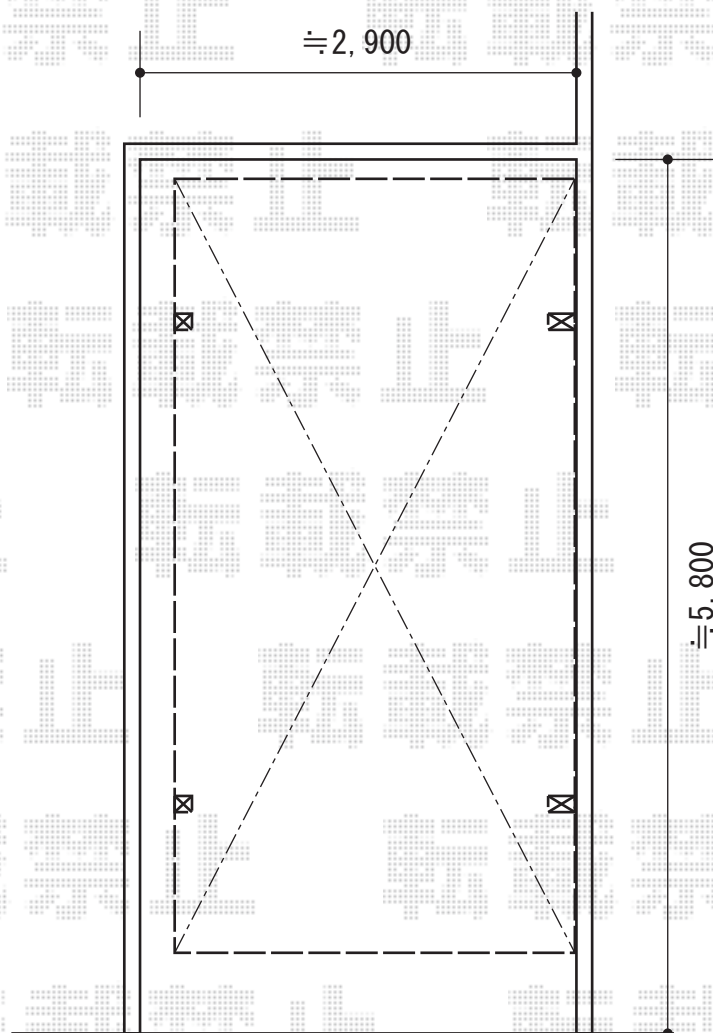

プレシオSPORT 積雪～20cm対応

プレシオSPORT 積雪～20cm対応

幅= 2,700mm

奥行= 5,052mm

色： ノーブルステン

屋根材： ポリカーボネート（スカイブルー）

柱仕様： 標準柱仕様（有効高 約1,800mm）

現場状況や作図制限により概略図の内容と多少の違いが生じることがございます。
施工時は、現場優先とさせて頂きたく思いますので、お立会い頂き、
最終のご指示のほど、何卒、宜しくお願い致します。