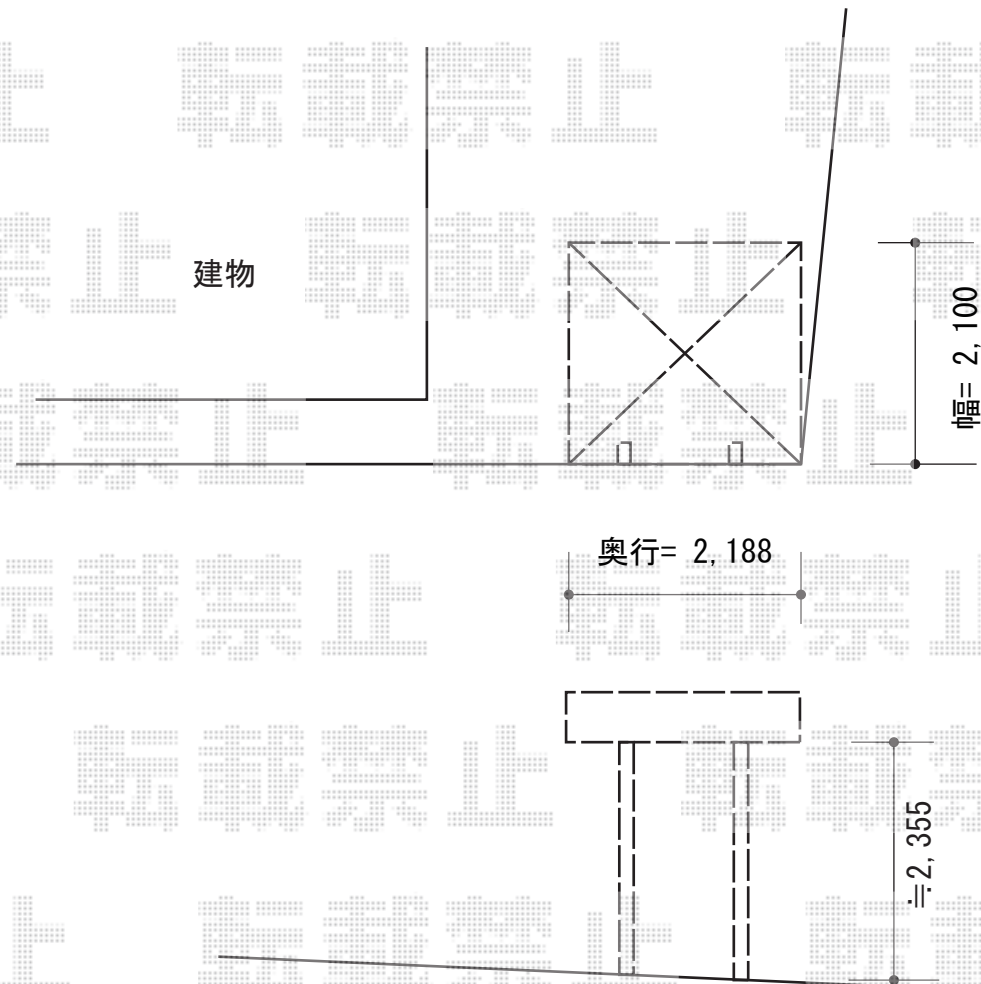

レイナポートグランミニ 積雪～20cm対応

YKK AP レйнаポートグランミニ 積雪～20cm対応
幅= 2,100mm
奥行= 2,188mm
色： プラチナステン
屋根材： ポリカーボネート（アースブルー）
柱仕様： ハイルーフ柱仕様（有効高さ 2,355mm）

現場状況や作図制限により概略図の内容と多少の違いが生じることがございます。
施工時は、現場優先とさせて頂きたく思いますので、お立会い頂き、
最終のご指示のほど、何卒、宜しくお願い致します。