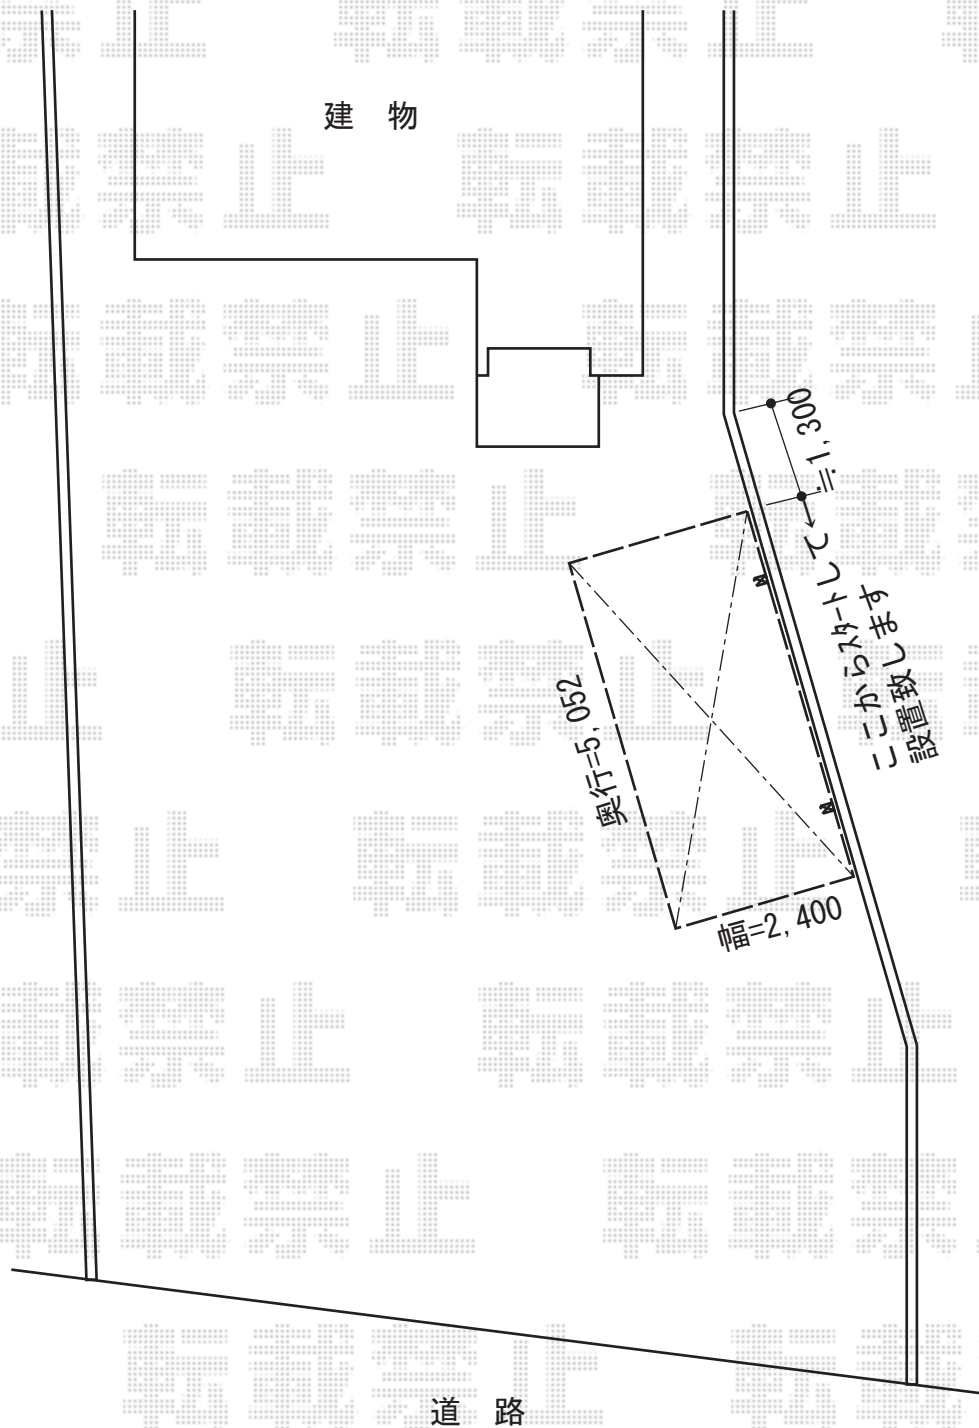

プレシオSPORT 積雪~20cm対応

Value Select プレシオSPORT 積雪~20cm対応
幅=2,400mm
奥行=5,052mm
色：ノーブルステン
屋根材：ポリカーボネート（スカイブルー）
柱仕様：標準柱仕様（有効高 約1,800mm）

現場状況や作図制限により概略図の内容と多少の違いが生じることがございます。
施工時は、現場優先とさせて頂きたく思いますので、お立会い頂き、
最終のご指示のほど、何卒、宜しくお願い致します。