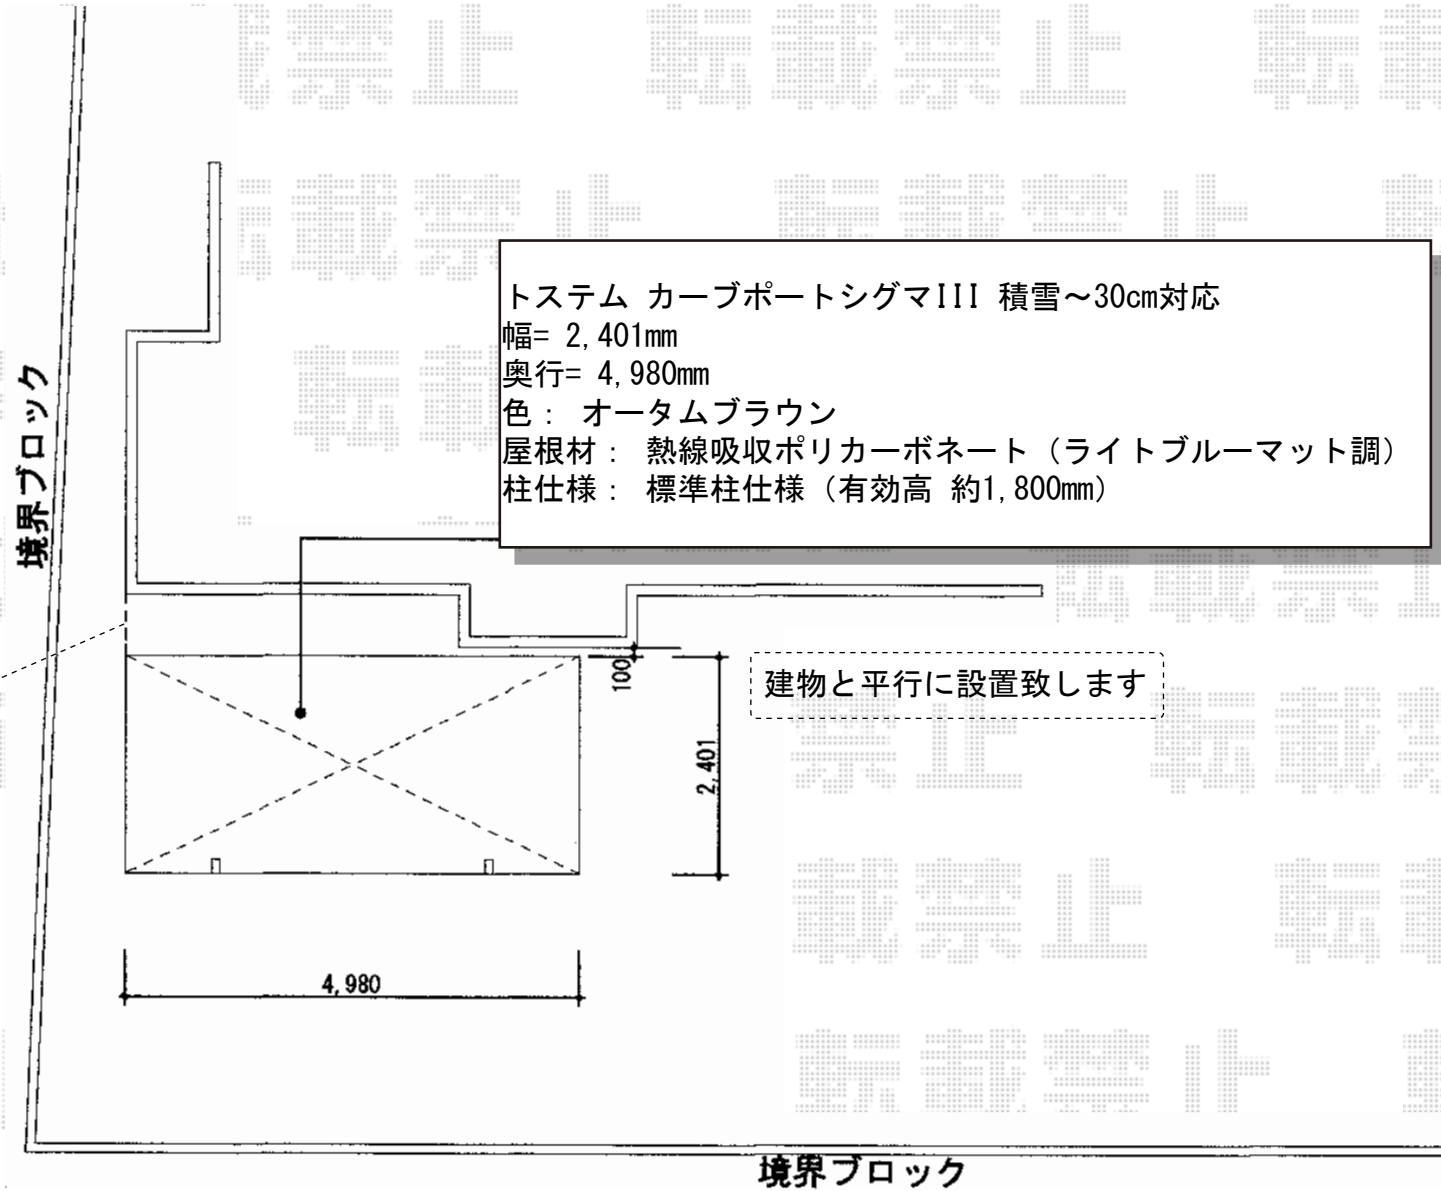

カーブポートシグマIII 積雪～30cm対応

現場状況や作図制限により概略図の内容と多少の違いが生じることがございます。
施工時は、現場優先とさせて頂きたく思いますので、お立会い頂き、
最終のご指示のほど、何卒、宜しくお願い致します。

全ての著作権は、エクスショップに帰属します。当社とのお取引目的外の使用・複製・転載禁止となっております。

EX-SHOP
HTTP://WWW.EX-SHOP.NET

担当：竹下