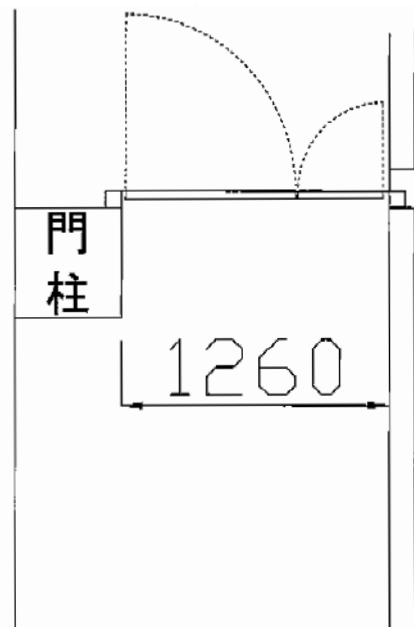

— 玄関前 —

TOEX 【玄関前】 シャレオR2型門扉 親子開き 柱使用
 扉1枚 (W×H) = (400・800mm×1,200mm)
 色：ブロンズ
 錠：シリンダーRD錠
 開き：内開き

— 裏側 —

TOEX 【裏側】 シャレオR2型門扉 片開き 柱使用
 扉1枚 (W×H) = (700mm×1,400mm)
 色：ブロンズ
 錠：シリンダーRD錠
 開き：内開き

現場状況や作図制限により概略図の内容と多少の違いが生じることがございます。
 施工時は、現場優先とさせて頂きたく思いますので、お立会い頂き、
 最終のご指示のほど、何卒、宜しくお願い致します。