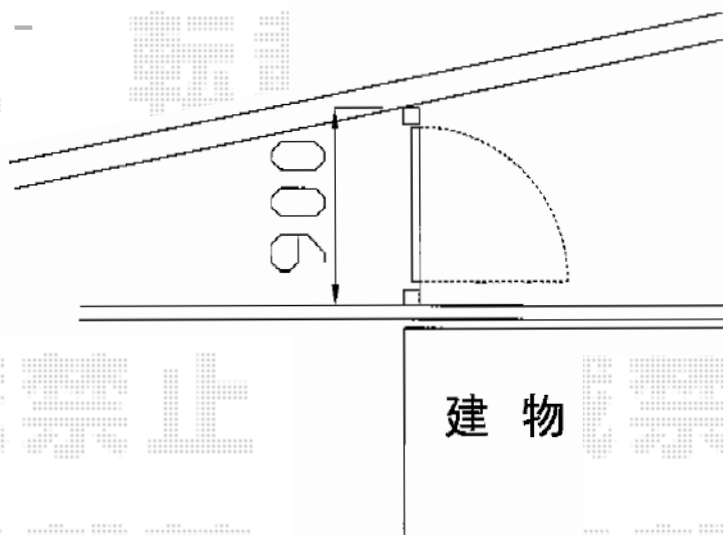

— 玄関前 —

TOEX 【玄関前】 シャレオR2型門扉 親子開き 柱使用
 扉1枚 (W×H) = (400・800mm×1,200mm)
 色：ブロンズ
 錠：シリンダーRD錠
 開き：内開き

— 裏側 —

TOEX 【裏側】 シャレオR2型門扉 片開き 柱使用
 扉1枚 (W×H) = (700mm×1,400mm)
 色：ブロンズ
 錠：シリンダーRD錠
 開き：内開き

現場状況や作図制限により概略図の内容と多少の違いが生じることがございます。
 施工時は、現場優先とさせて頂きたく思いますので、お立会い頂き、
 最終のご指示のほど、何卒、宜しくお願い致します。