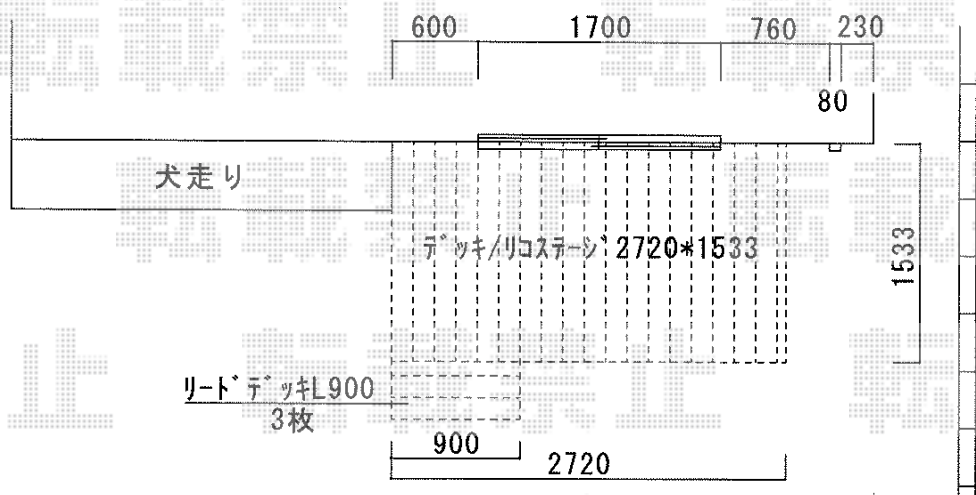

ウッドデッキ・バルコニー屋根

トステム リコステージII
 間口=1.5間 (2,720mm)
 出幅=5尺 (1,513mm)
 色：ソフトブラウン
 床板：標準(溝なし)/縦貼り
 幕板：幕板B(薄)
 束柱：束柱B(400~550mm)
 オプション：リードデッキ用部材一式

トステム ライザーテラスII F型 ルーフタイプ 単体 積雪~20cm対応
 間口=関東間1.5間 (方杖芯々2,750mm 屋根幅2,750mm)
 出幅=3尺 (885mm)
 色：シャイングレー
 屋根材：ポリカーボネート (ブルースモーク)
 柱仕様：柱無しタイプ
 施工方法：上止め仕様

現場状況や作図制限により概略図の内容と多少の違いが生じることがございます。
 施工時は、現場優先とさせて頂きたく思いますので、お立会い頂き、
 最終のご指示のほど、何卒、宜しくお願い致します。

EX-SHOP
[HTTP://WWW.EX-SHOP.NET](http://www.ex-shop.net)

担当：岡本