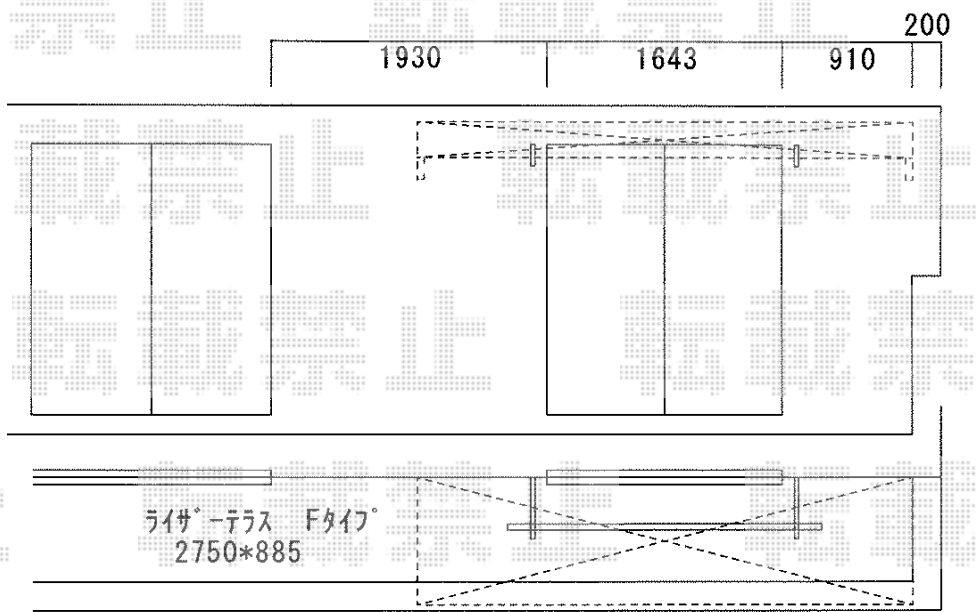

ウッドデッキ・バルコニー屋根

トステム リコステージII
 間口=1.5間 (2,720mm)
 出幅=5尺 (1,513mm)
 色：ソフトブラウン
 床板：標準(溝なし)/縦貼り
 幕板：幕板B(薄)
 束柱：束柱B(400~550mm)
 オプション：リードデッキ用部材一式

トステム ライザーテラスII F型 ルーフタイプ 単体 積雪~20cm対応
 間口=関東間1.5間 (方杖芯々2,750mm 屋根幅2,750mm)
 出幅=3尺 (885mm)
 色：シャイングレー
 屋根材：ポリカーボネート (ブルースモーク)
 柱仕様：柱無しタイプ
 施工方法：上止め仕様