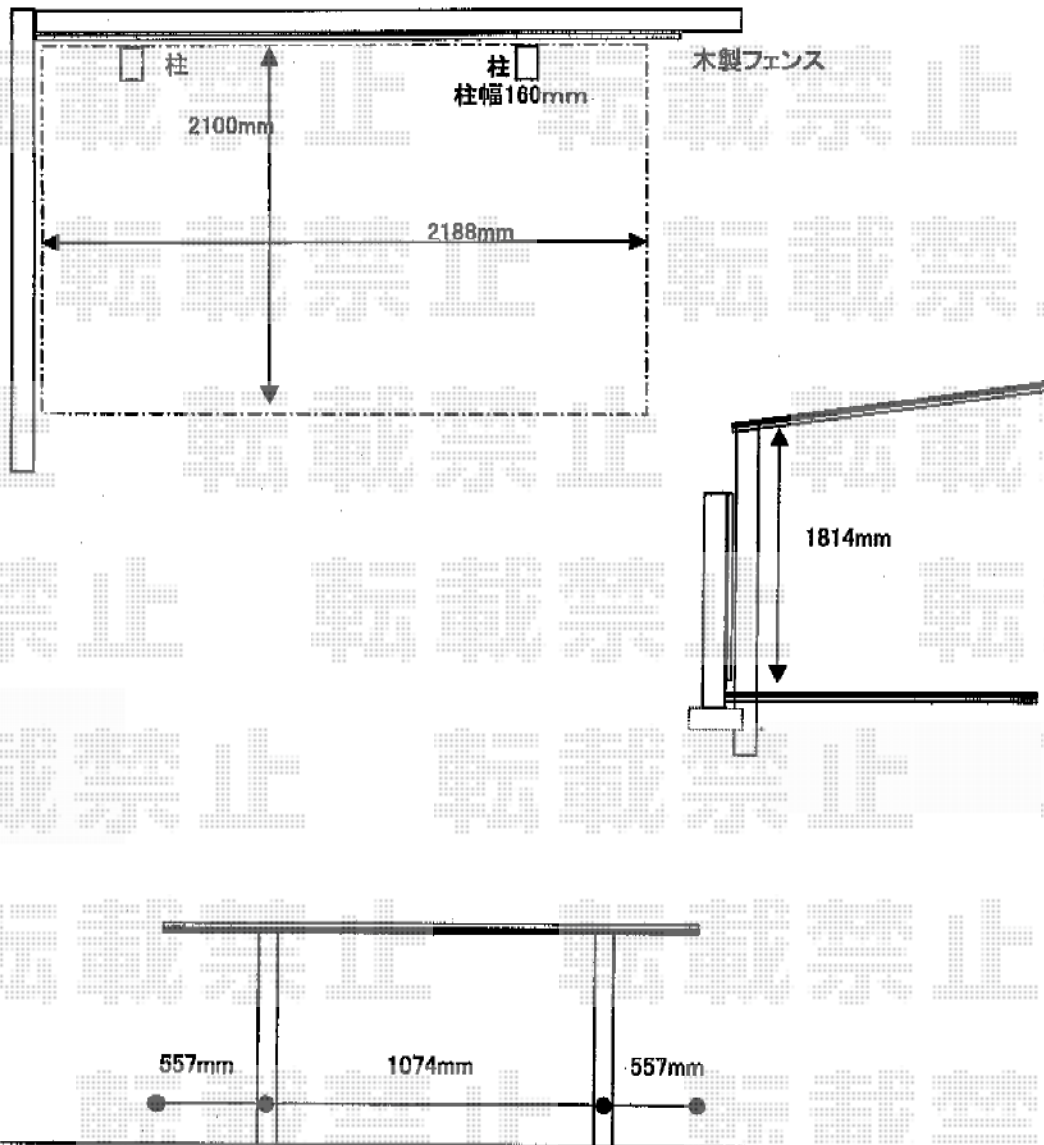

プレシオスポーツ ミニ 積雪～20cm対応

Value Select プレシオスポーツ ミニ 積雪～20cm対応  
幅= 2,100mm  
奥行= 2,188mm  
色： ノーブルステン  
屋根材： ポリカーボネート（ガラスマット）  
柱仕様： 標準柱仕様（有効高 約1,814mm）

現場状況や作図制限により概略図の内容と多少の違いが生じることがございます。  
施工時は、現場優先とさせていただきますので、お立会い頂き、  
最終のご指示のほど、何卒、宜しくお願い致します。