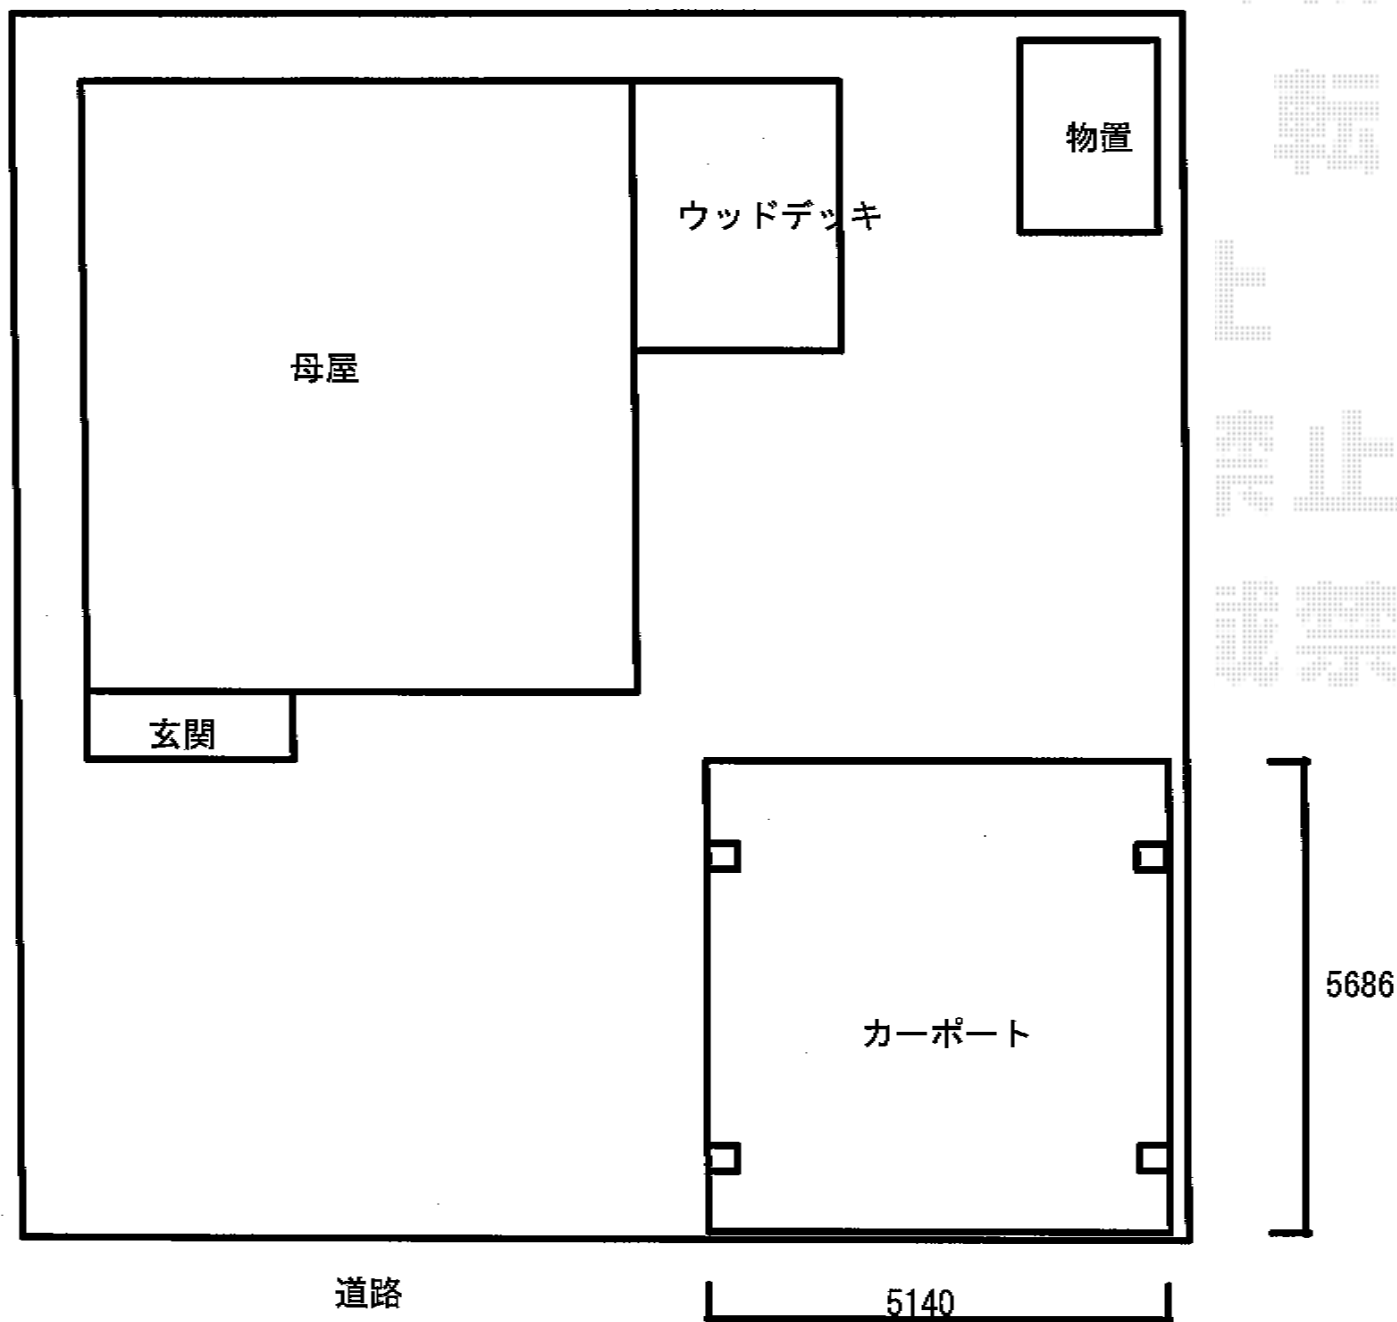

カーブポートシグマIII ワイド 積雪～30cm対応

トステム カーブポートシグマIII ワイド 積雪～30cm対応  
幅=5,140mm  
奥行=5,686mm  
色：シャイングレー  
屋根材：熱線吸収ポリカーボネート（ライトブルーマット調）  
柱仕様：ロング柱23仕様（有効高 約2,300mm）

現場状況や作図制限により概略図の内容と多少の違いが生じることがございます。  
施工時は、現場優先とさせて頂きたく思いますので、お立会い頂き、  
最終のご指示のほど、何卒、宜しくお願い致します。