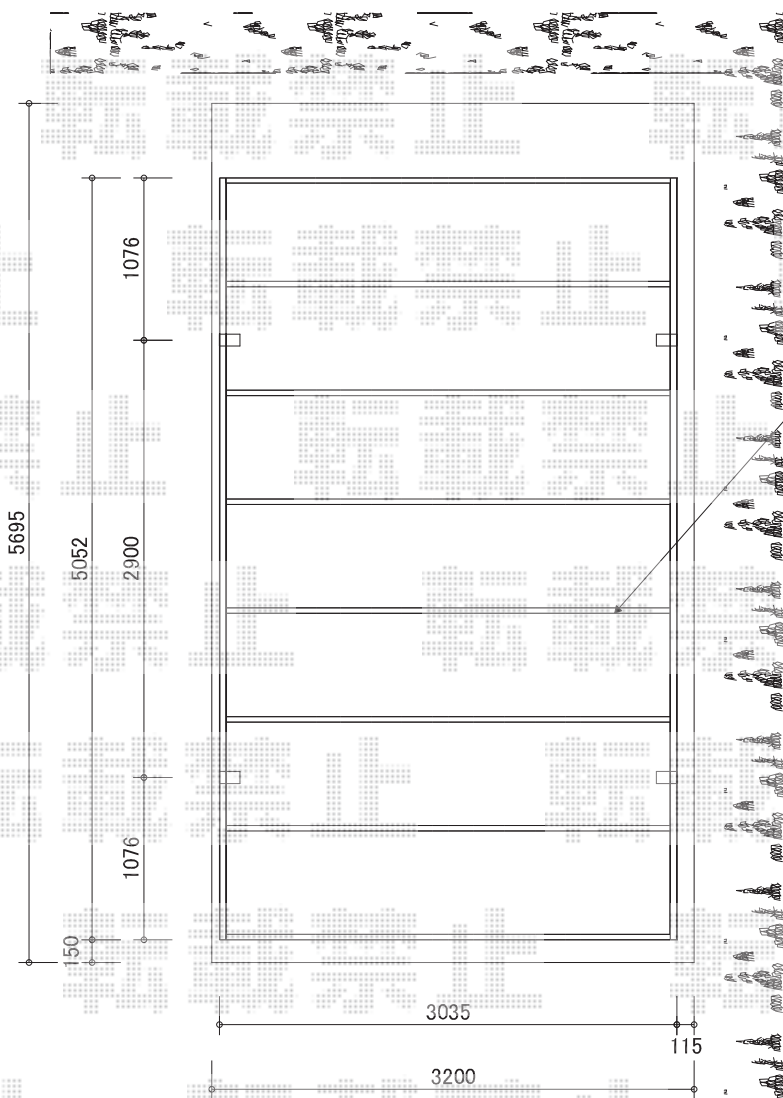

# レイナワンポートグラン 積雪～20cm対応

YKK AP レйнаワンポートグラン  
積雪～20cm対応  
幅=3,034mm 奥行=5,052mm  
色：プラチナステン  
屋根材：熱線遮断ポリカーボネート  
(アースブルーマット調)  
柱仕様：  
標準柱仕様（有効高 約2,000mm）  
オプション：  
屋根ふき補強部品（1セット）×1

事前工事で既存の解体と新規の基礎施工をします。  
翌日に本体施工を行います。

新設の柱位置は既存柱位置に干渉しないように  
設置する為、図面の位置と実際は異なる場合があります。

現場状況や作図制限により概略図の内容と多少の違いが生じることがございます。  
施工時は、現場優先とさせて頂きたく思いますので、お立会い頂き、  
最終のご指示のほど、何卒、宜しくお願い致します。

EX-SHOP  
HTTP://WWW.EX-SHOP.NET

担当：谷