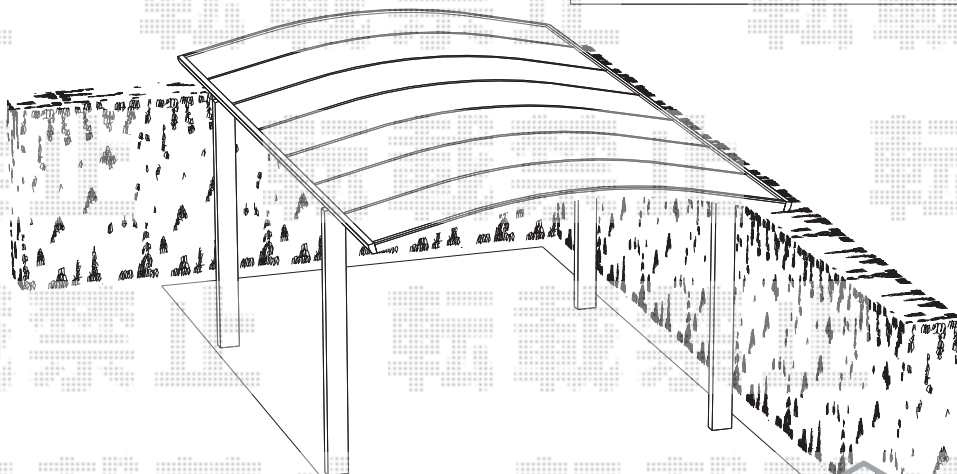

# レイナワンポートグラン 積雪～20cm対応

YKK AP レйнаワンポートグラン  
積雪～20cm対応  
幅=3,034mm 奥行=5,052mm  
色：プラチナステン  
屋根材：熱線遮断ポリカーボネート  
(アースブルーマット調)  
柱仕様：  
標準柱仕様（有効高 約2,000mm）  
オプション：  
屋根ふき補強部品（1セット）×1

事前工事で既存の解体と新規の基礎施工をします。  
翌日に本体施工を行います。

新設の柱位置は既存柱位置に干渉しないように  
設置する為、図面の位置と実際は異なる場合があります。

現場状況や作図制限により概略図の内容と多少の違いが生じることがございます。  
施工時は、現場優先とさせて頂きたく思いますので、お立会い頂き、  
最終のご指示のほど、何卒、宜しくお願い致します。

EX-SHOP  
HTTP://WWW.EX-SHOP.NET

担当：谷