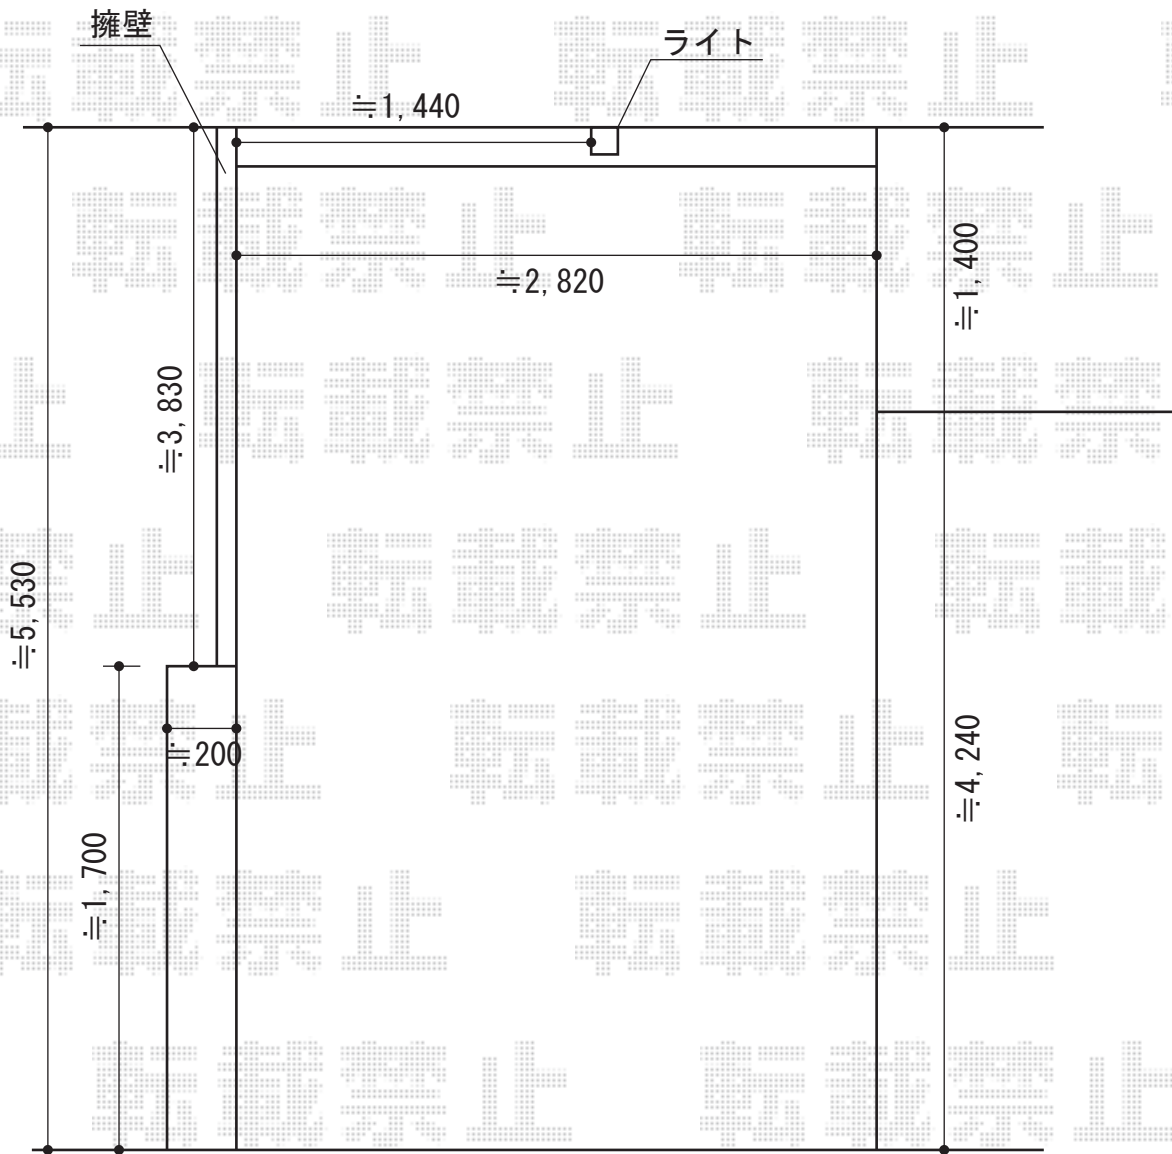

プレシオスポート 積雪～20cm対応

Value Select プレシオスポート 積雪～20cm対応

幅= 2,700mm

奥行= 5,052mm

色： ノーブルステン

屋根材： 熱線遮断ポリカーボネート（スカイブルーマット調）

柱仕様： ハイルーフ柱仕様（有効高 約2,250mm）

現場状況や作図制限により概略図の内容と多少の違いが生じることがございます。  
施工時は、現場優先とさせて頂きたく思いますので、お立会い頂き、  
最終のご指示のほど、何卒、宜しくお願い致します。