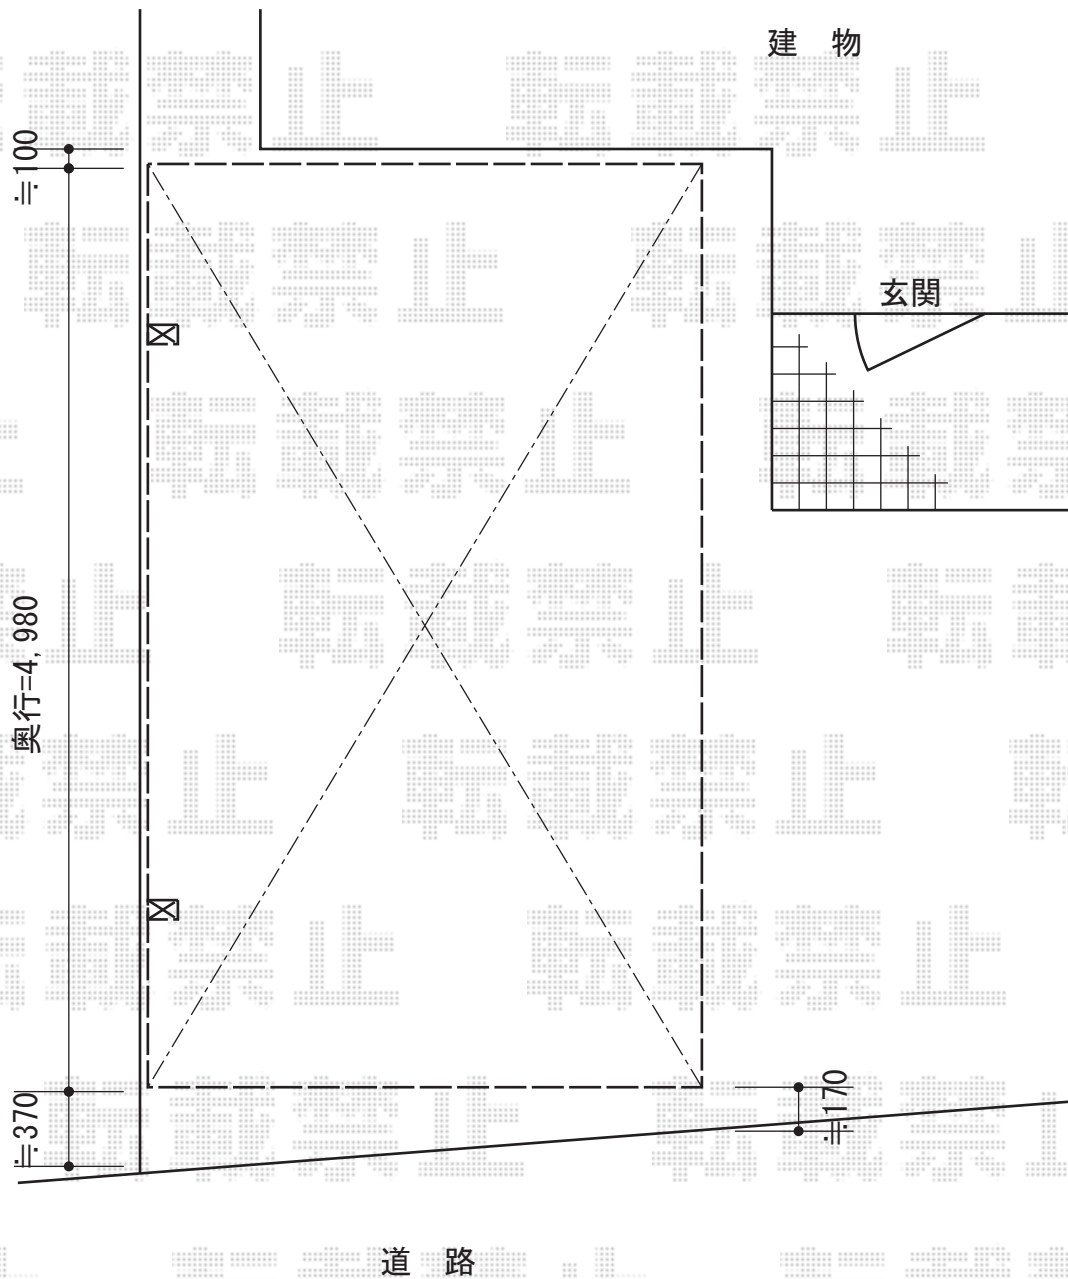

カーブポートシグマIII 積雪～30cm対応

トステム カーブポートシグマIII 積雪～30cm対応

幅=3,000mm

奥行=4,980mm

色：ブラック

屋根材：熱線吸収ポリカーボネート（ライトブルーマット調）

柱仕様：ロング柱23仕様（有効高 約2,300mm）

現場状況や作図制限により概略図の内容と多少の違いが生じることがございます。
施工時は、現場優先とさせて頂きたく思いますので、お立会い頂き、
最終のご指示のほど、何卒、宜しくお願い致します。