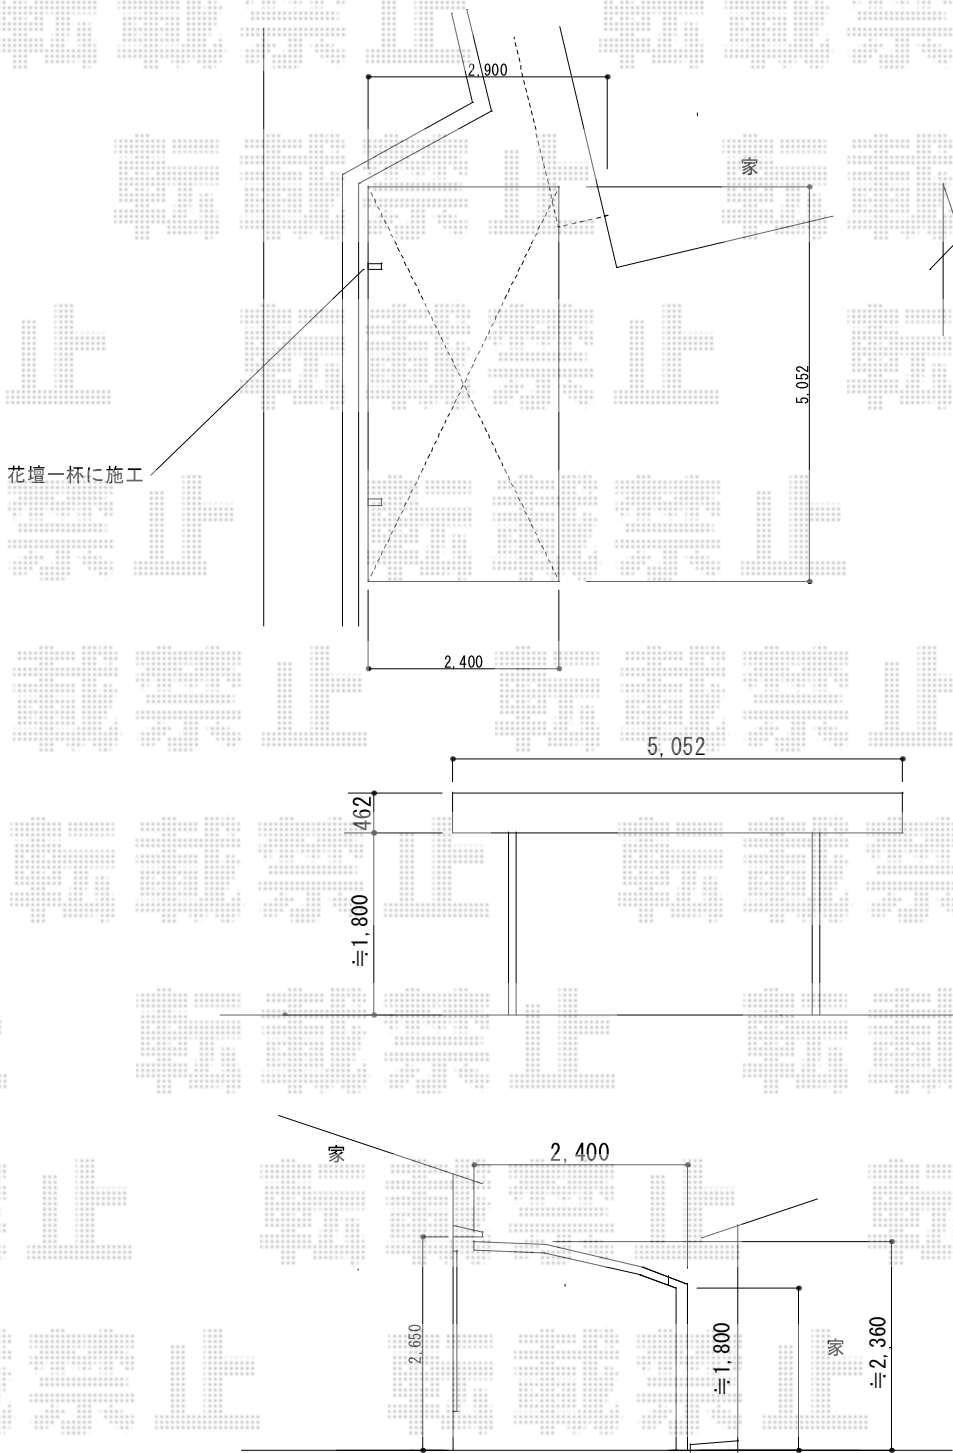

プレシオスポート 積雪～20cm対応

Value Select プレシオスポート 積雪～20cm対応

幅= 2,400mm

奥行= 5,052mm

色： グレースブラウン

屋根材： 熱線遮断ポリカーボネート（スカイブルーマット調）

柱仕様： 標準柱仕様（有効高 約1,800mm）

現場状況や作図制限により概略図の内容と多少の違いが生じることがございます。
施工時は、現場優先とさせていただきますので、お立会い頂き、
最終のご指示のほど、何卒、宜しくお願い致します。