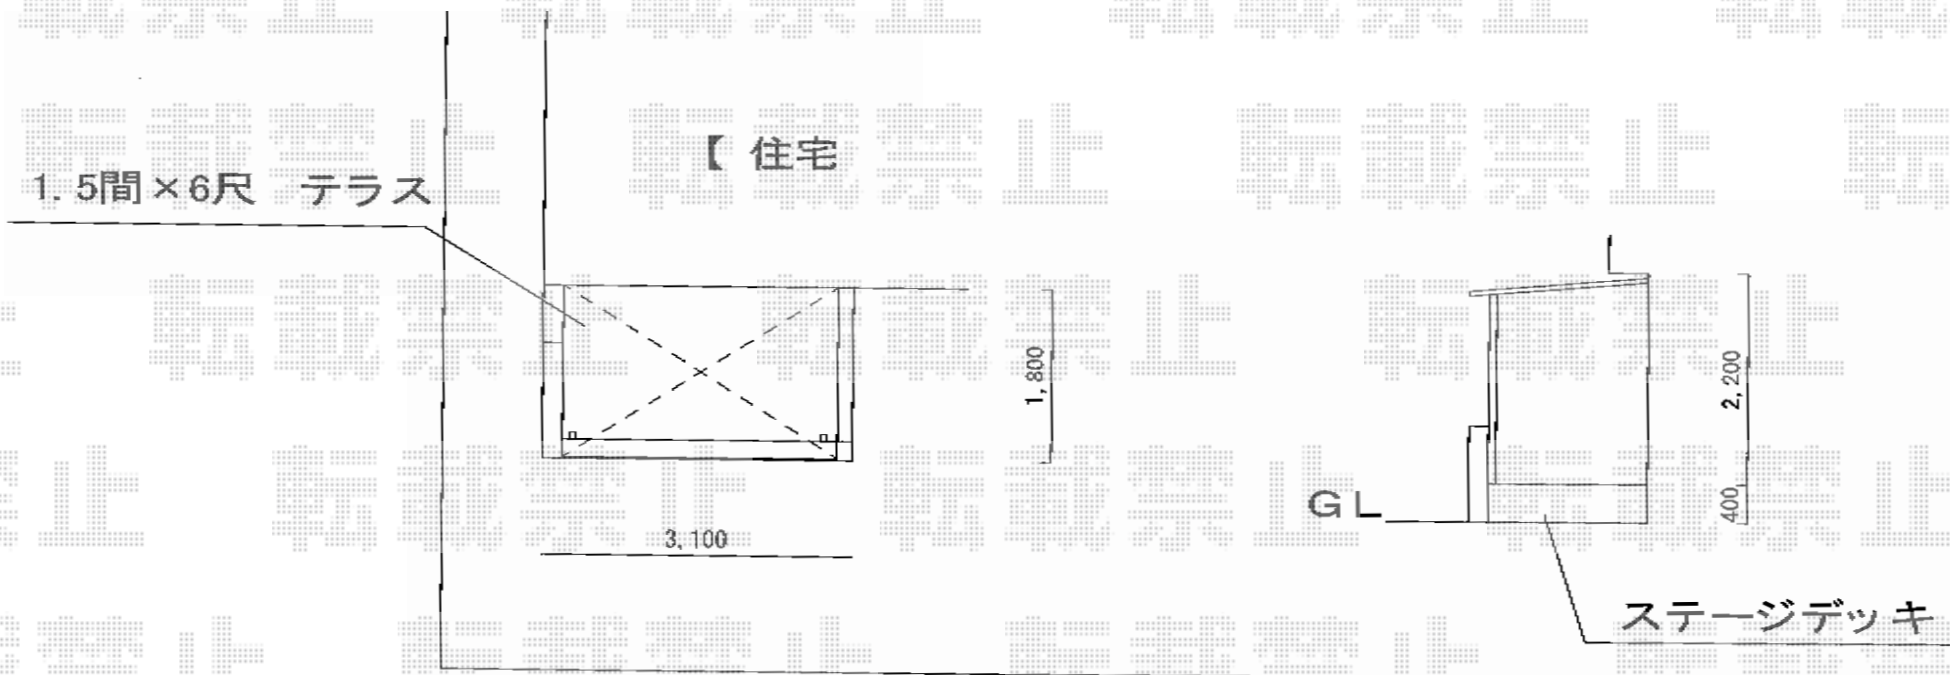

ライザーテラスII F型 テラスタイプ 単体 積雪~20cm対応

トステム ライザーテラスII F型 テラスタイプ 単体 積雪~20cm対応  
間口= 関東間1.5間 (柱芯々2,530mm 屋根幅2,750mm)  
出幅= 6尺 (1,785mm)  
色: ナチュラルシルバー  
屋根材: ポリカーポネート (クリアマット・すりガラス調)  
柱仕様: 出幅自在桁タイプ (柱2本)  
施工方法: 上止め仕様