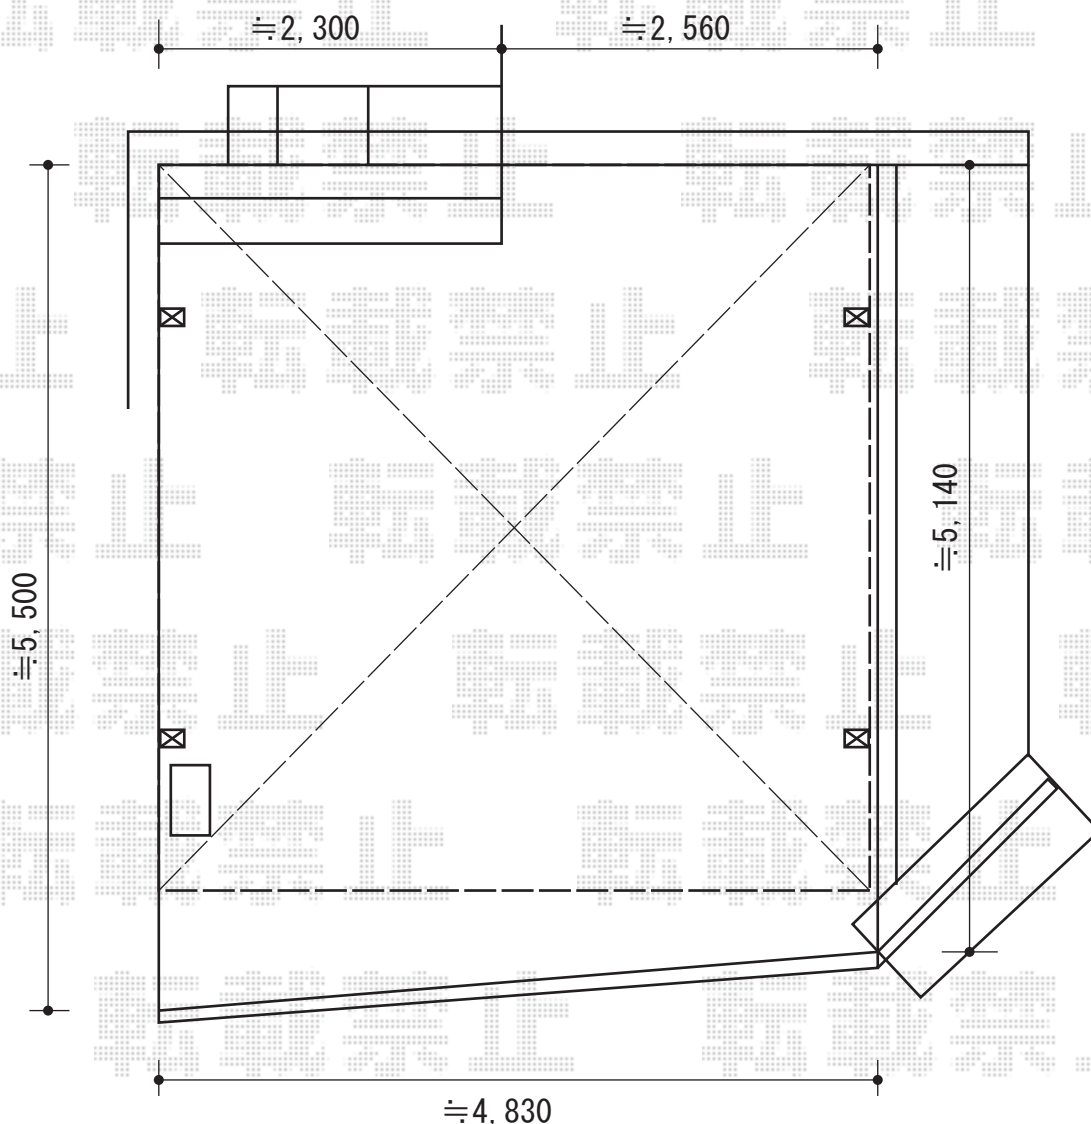

レイナツインポートグラン 積雪～20cm対応

YKK AP レイナツインポートグラン 積雪～20cm対応
幅= 4,801mm
奥行= 5,052mm
色： プラチナステン
屋根材： ポリカーボネート（スモークブラウン）
柱仕様： ハイルフ柱仕様（有効高 約2,350mm）

現場状況や作図制限により概略図の内容と多少の違いが生じることがございます。
施工時は、現場優先とさせて頂きたく思いますので、お立会い頂き、
最終のご指示のほど、何卒、宜しくお願い致します。