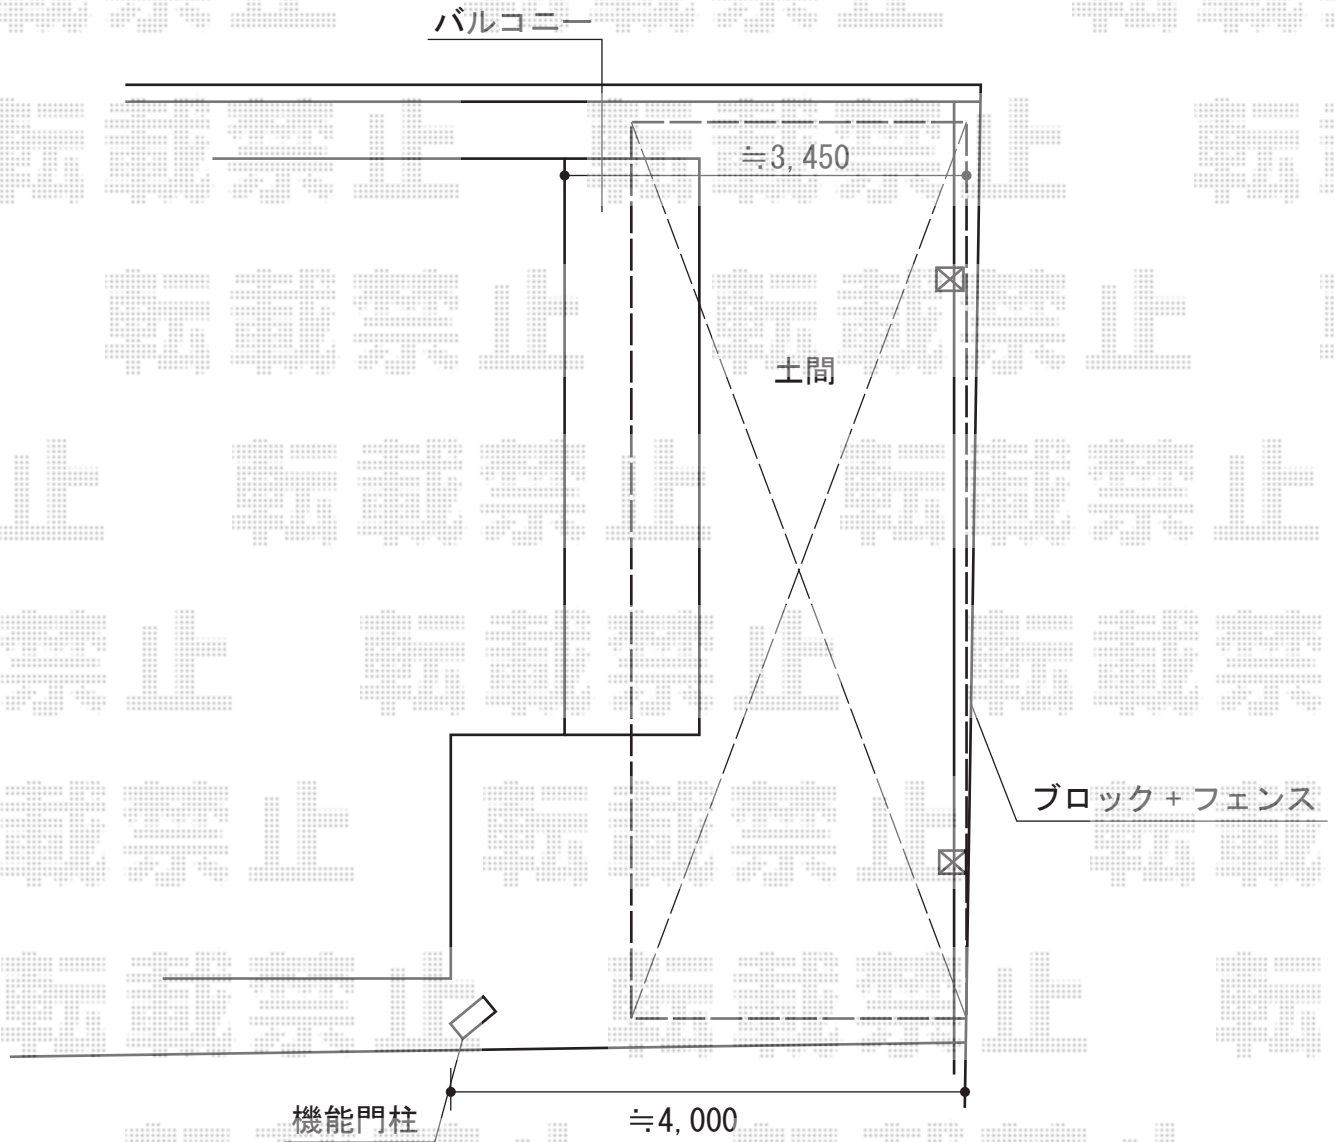

レイナポートグラン 積雪～20cm対応

YKK AP レイナポートグラン 積雪～20cm対応

幅= 3,000mm

奥行= 5,768mm

色： ホワイト

屋根材： 熱線遮断ポリカーボネート(トーマイマット)

柱仕様： ハイルーフ柱仕様 (有効高 約2,350mm)

水平式物干し： カーポート柱用 2本入り×1

枯葉よけネット： 57用×1

現場状況や作図制限により概略図の内容と多少の違いが生じることがございます。
施工時は、現場優先とさせて頂きたく思いますので、お立会い頂き、
最終のご指示のほど、何卒、宜しくお願い致します。

EX-SHOP
HTTP://WWW.EX-SHOP.NET

担当：宅島

全ての著作権は、エクスショップに帰属します。当社とのお取引目的外の使用・複製・転載禁止となっております。