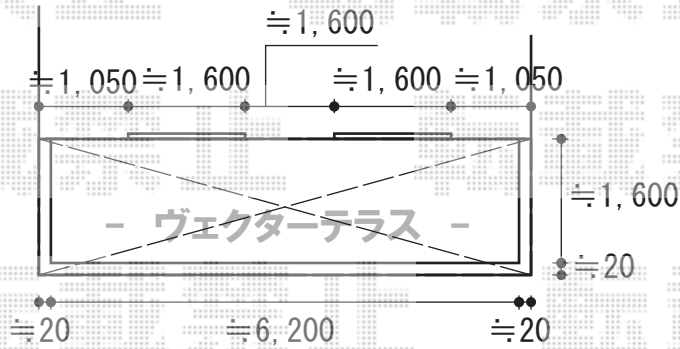

- エクスラインアップゲート -

現場状況や作図制限により概略図の内容と多少の違いが生じることがございます。
施工時は、現場優先とさせて頂きたく思いますので、お立会い頂き、
最終のご指示のほど、何卒、宜しくお願い致します。

EX-SHOP
HTTP://WWW.EX-SHOP.NET

担当：松保