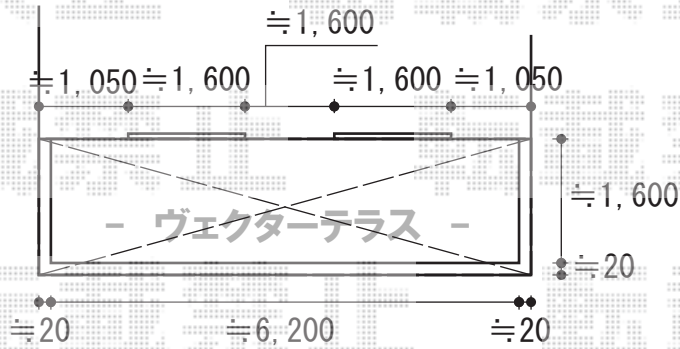

- エクスラインアップゲート -

現場状況や作図制限により概略図の内容と多少の違いが生じることがございます。  
施工時は、現場優先とさせて頂きたく思いますので、お立会い頂き、  
最終のご指示のほど、何卒、宜しくお願い致します。

EX-SHOP  
HTTP://WWW.EX-SHOP.NET

担当：松保