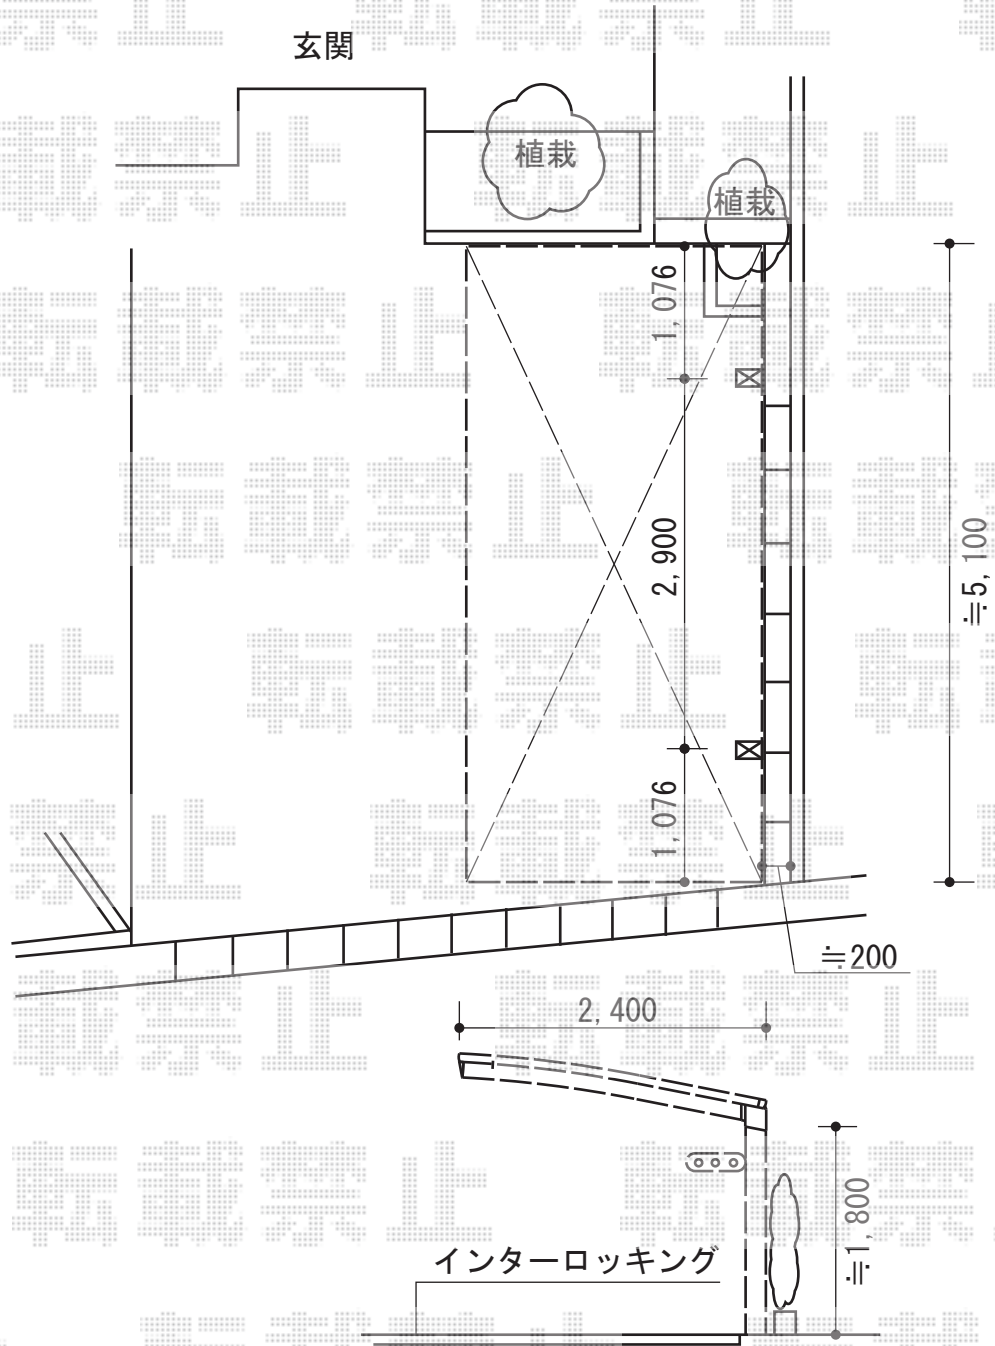

プレシオSPORT 積雪~20cm対応

Value Select プレシオSPORT 積雪~20cm対応
幅= 2,400mm
奥行= 5,052mm
色： ノーブルステン
屋根材： ポリカーボネート（スカイブルー）
柱仕様： 標準柱仕様（有効高 約1,800mm）

現場状況や作図制限により概略図の内容と多少の違いが生じることがございます。
施工時は、現場優先とさせて頂きたく思いますので、お立会い頂き、
最終のご指示のほど、何卒、宜しくお願い致します。