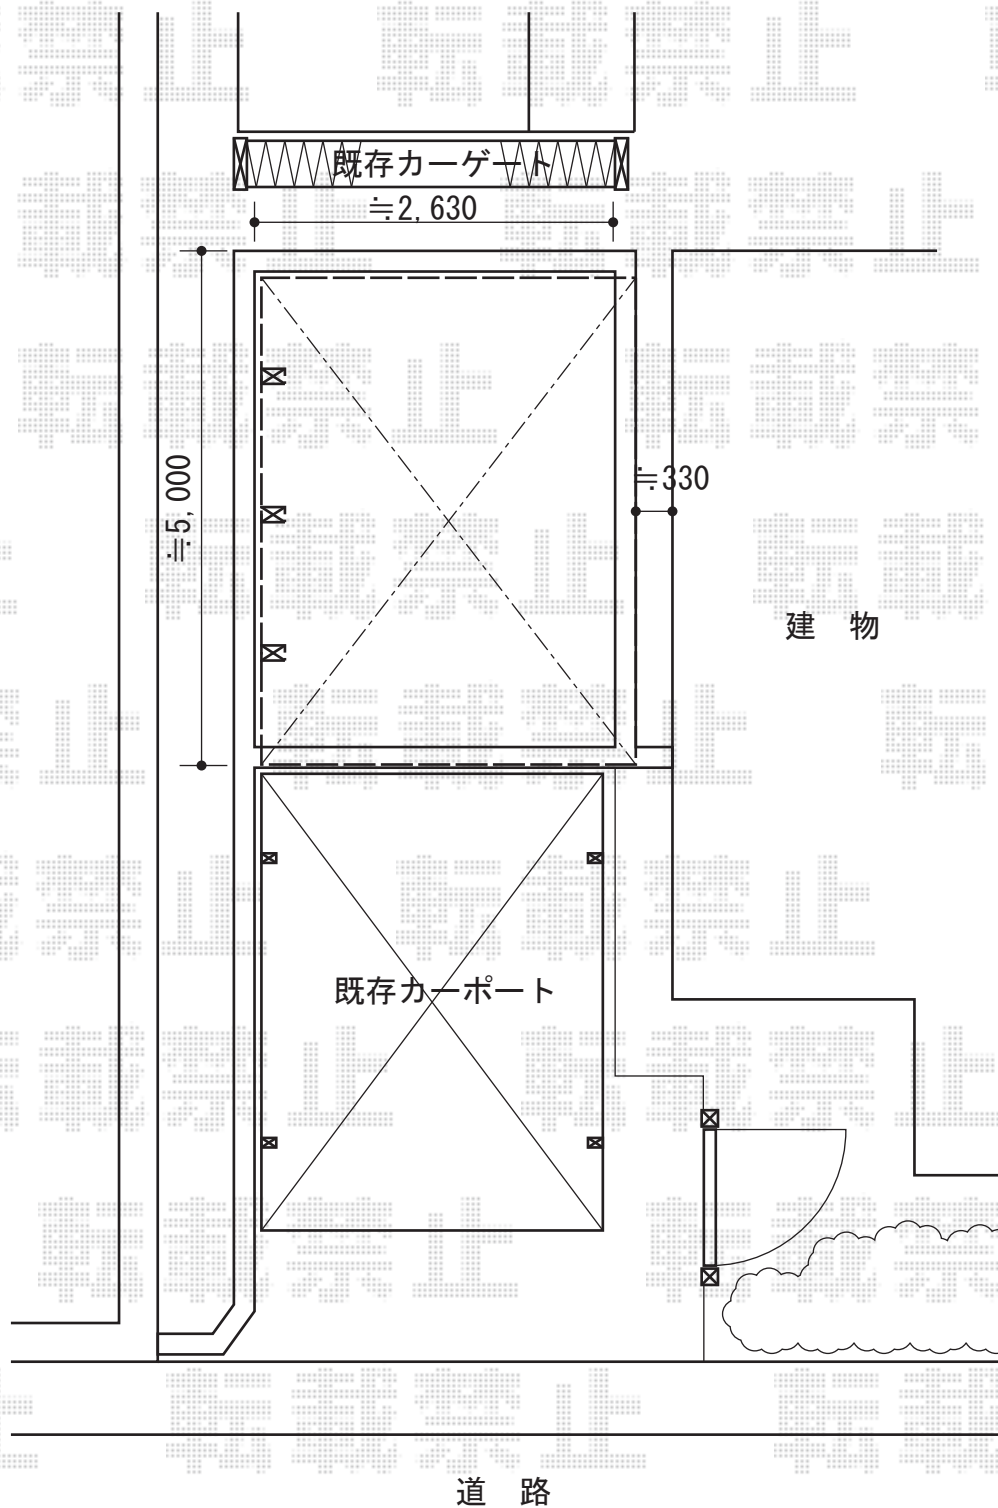

# レイナキャップポートグラン50 積雪～50cm対応

YKK AP レイナキャップポートグラン50 積雪～50cm対応  
幅=2,702mm  
奥行=5,052mm  
色：ブラウン  
屋根材：ポリカーボネート（スモークブラウン）  
柱仕様：標準柱仕様（有効高 約2,000mm）

現場状況や作図制限により概略図の内容と多少の違いが生じることがございます。  
施工時は、現場優先とさせて頂きたく思いますので、お立会い頂き、  
最終のご指示のほど、何卒、宜しくお願い致します。