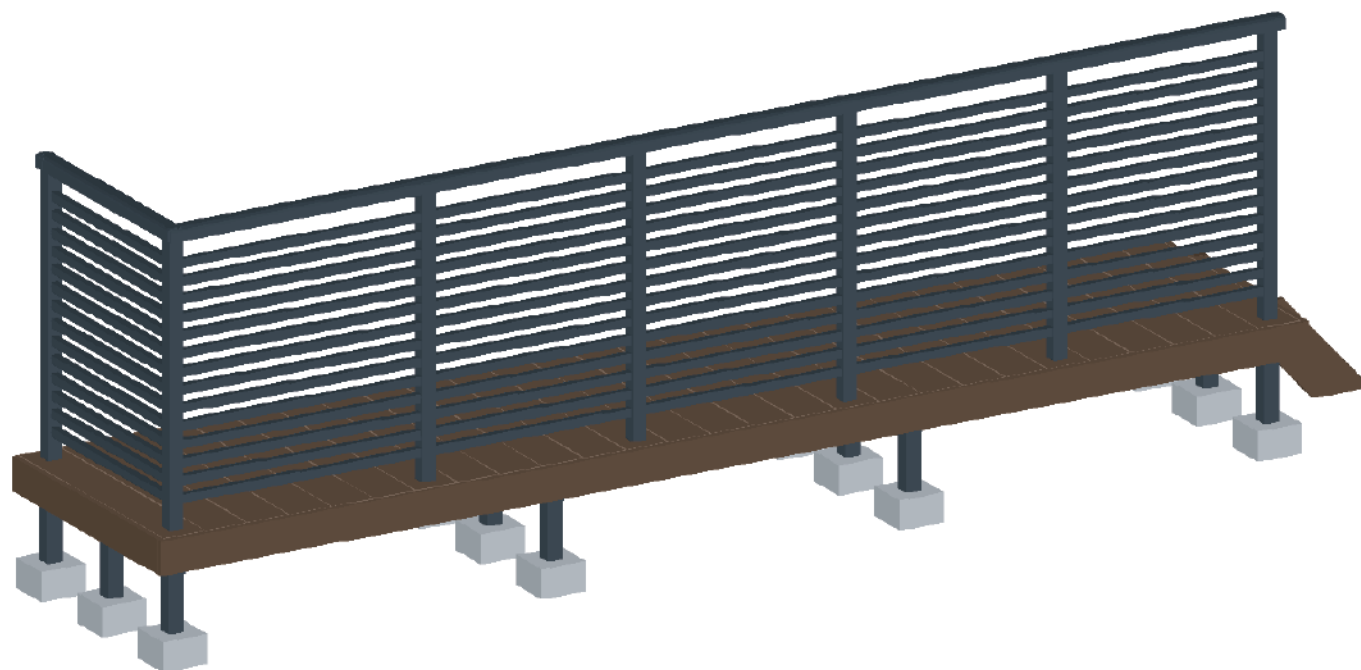

YKK AP リウッドデッキ 200

間口=3.0間 (5,451mm)

出幅=4尺 (1,220mm)

色：レッドブラウン

床板：縦貼り

幕板：標準幕板

束柱：Sタイプ (450mm) (カームブラック)

YKK AP シンプルモダンデッキフェンス7型 半目隠し横格子タイプ

笠木：1スパン用×1・2スパン用×1・3スパン用×1

笠木部品：直線継手×1・端部キャップ×2

本体1枚 (W×H)=10用 T100 (961×948mm) ×5

本体1枚 (W×H)=12用 T100 (1,161×948mm) ×1

T100柱：中柱×4・端柱 (2本入) ×1・角柱×1

柱連結ブラケット：中柱 (端柱) 用×6・角柱用×1

色：カームブラック

YKK AP リウッドステップ5型 Sタイプ2段

色：レッドブラウン

現場状況や作図制限により概略図の内容と多少の違いが生じることがございます。
施工時は、現場優先とさせて頂きたく思いますので、お立会い頂き、
最終のご指示のほど、何卒、宜しくお願い致します。

EX-SHOP

[HTTP://WWW.EX-SHOP.NET](http://www.ex-shop.net)

担当：谷