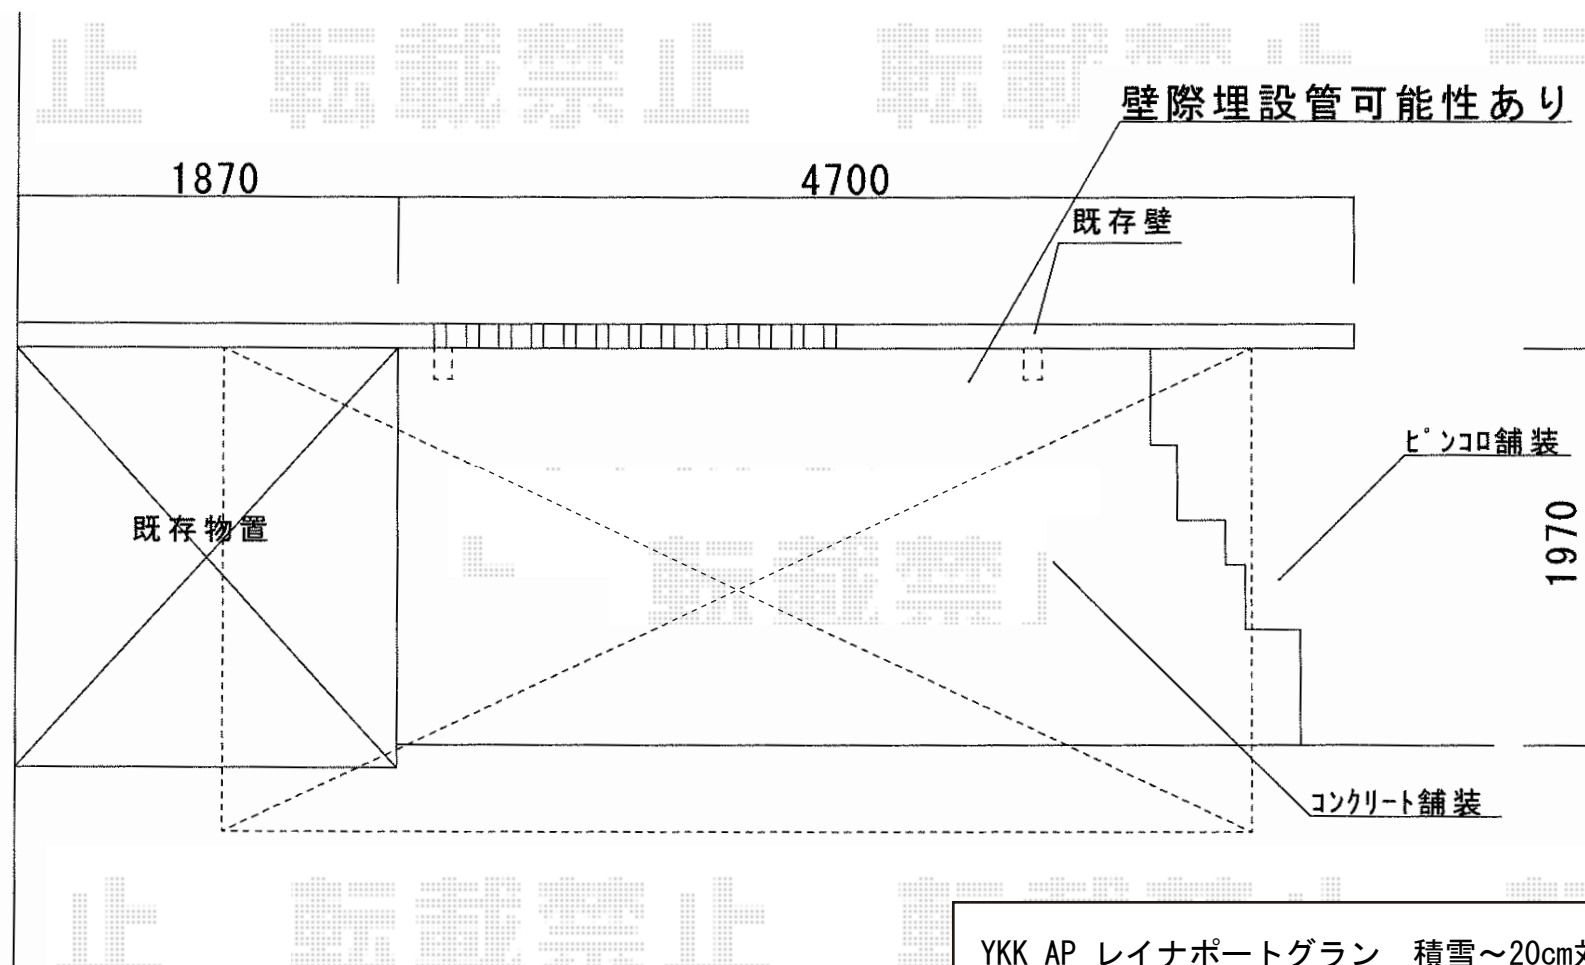

レイナポートグラン 積雪～20cm対応

YKK AP レイナポートグラン 積雪～20cm対応
幅= 2,400mm
奥行= 5,052mm
色： プラチナステン
屋根材： 熱線遮断ポリカーボネート（トーマイマット）
柱仕様： ハイルフ柱仕様（有効高 約2,350mm）

現場状況や作図制限により概略図の内容と多少の違いが生じることがございます。
施工時は、現場優先とさせて頂きたく思いますので、お立会い頂き、
最終のご指示のほど、何卒、宜しくお願い致します。