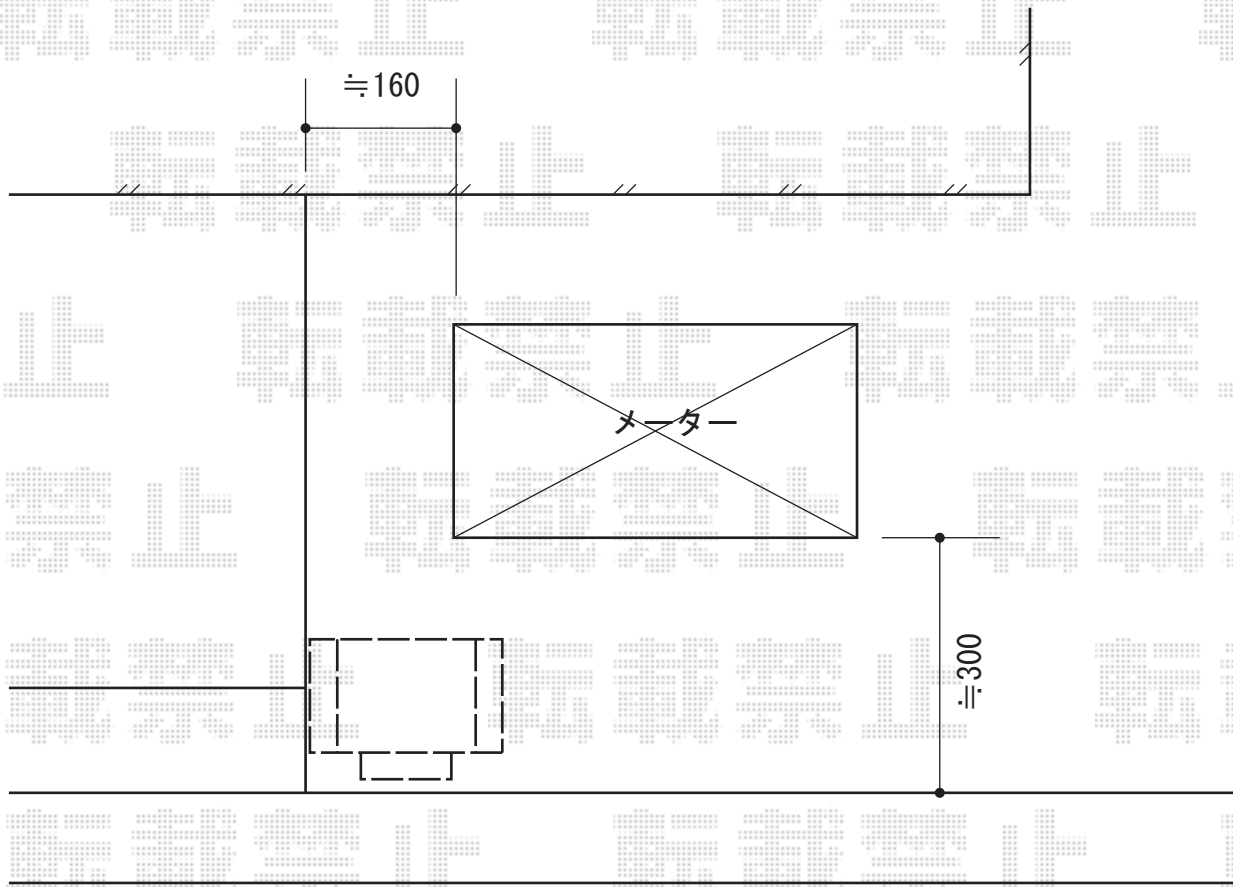

スクリーンファンクションユニット プログコートタイプ

TOEX スクリーンファンクションユニット プログコートタイプ
両柱セット（独立タイプ）： H16ポールセット（ピュアノーチェ）
両柱用センターブロック： サイン照明付き（シャイングレー）
ポスト： フラット縦型ポスト（前入れ後取り出し）（シャイングレー）
デザインパネル： プログコート上用H150（ピュアノーチェ）
デザインパネル： プログコート下用H600（ピュアノーチェ）
スリット・サイン照明用電球： ホワイトアクリル用
サイン： なし