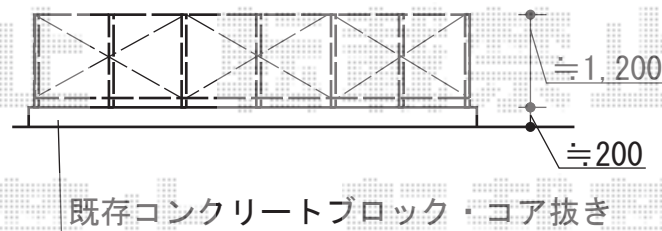

ウッドデッキ・フェンス

トステム リコステージII

間口= 3,415mm
出幅= 2,733mm
色： ダークブラウン
床板： 標準(溝なし)/縦貼り
幕板： 幕板A(厚)
束柱： 束柱B(400~550mm)
オプション： ローデッキ正面

TOEX ジョーナフェンス YS型 マテリアルカラー フリーポールタイプ

本体1枚 (W×H) = (1,979.5mm×1,200mm) × 5枚
柱仕様： T-12×13本
継手部品： 2セット
端部キャップ： 1セット
端部部材： 3セット
コーナー継手+コーナーポールA： 2セット+2セット
端部カバー： 2セット
色： シャイングレー+クリエダーク