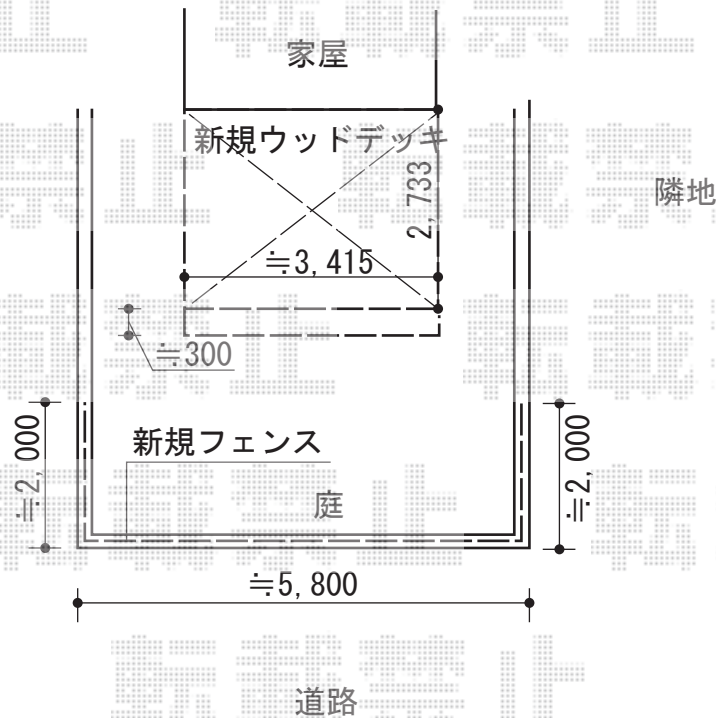

ウッドデッキ・フェンス

トステム リコステージII

間口= 3,415mm
出幅= 2,733mm
色： ダークブラウン
床板： 標準(溝なし)/縦貼り
幕板： 幕板A(厚)
束柱： 束柱B(400~550mm)
オプション： ローデッキ正面

TOEX ジョーナフェンス YS型 マテリアルカラー フリーポールタイプ

本体1枚 (W×H) = (1,979.5mm×1,200mm) × 5枚
柱仕様： T-12×13本
継手部品： 2セット
端部キャップ： 1セット
端部部材： 3セット
コーナー継手+コーナーポールA： 2セット+2セット
端部カバー： 2セット
色： シャイングレー+クリエダーク

現場状況や作図制限により概略図の内容と多少の違いが生じることがございます。
施工時は、現場優先とさせて頂きたく思いますので、お立会い頂き、
最終のご指示のほど、何卒、宜しくお願い致します。

EX-SHOP

HTTP://WWW.EX-SHOP.NET

担当：谷