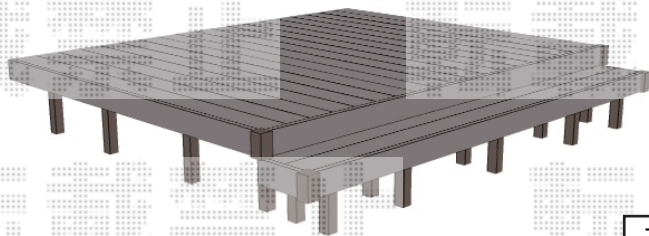

ウッドデッキ・フェンス

トステム リコステージII

間口= 3,415mm
出幅= 2,733mm
色： ダークブラウン
床板： 標準(溝なし)/縦貼り
幕板： 幕板A(厚)
束柱： 束柱B(400~550mm)
オプション： ローデッキ正面

TOEX ジョーナフェンス YS型 マテリアルカラー フリーポールタイプ

本体1枚 (W×H) = (1,979.5mm×1,200mm) × 5枚
柱仕様： T-12×13本
継手部品： 2セット
端部キャップ： 1セット
端部部材： 3セット
コーナー継手+コーナーポールA： 2セット+2セット
端部カバー： 2セット
色： シャイングレー+クリエダーク