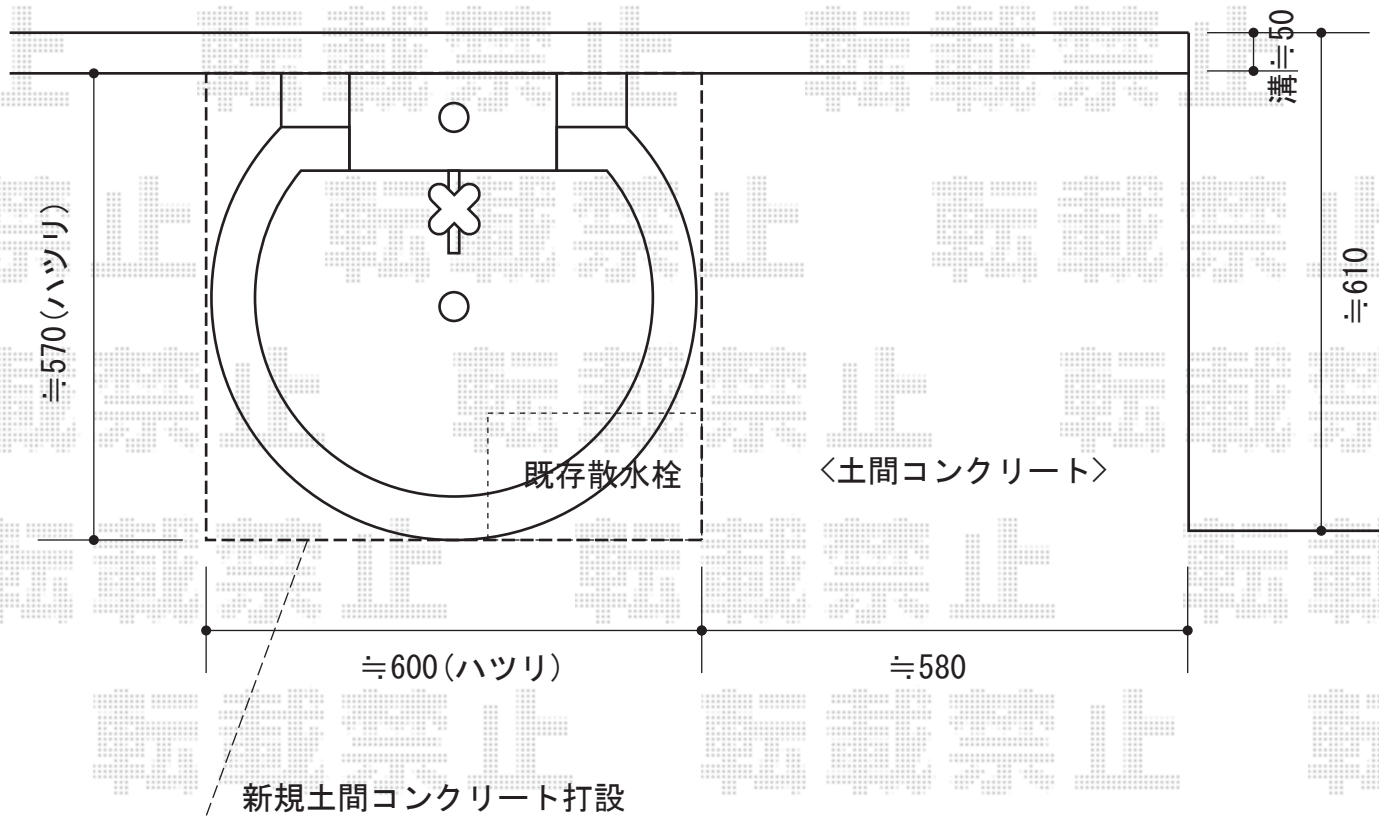

立水栓ユニット サークルタイプ

ニッコー 立水栓ユニット サークルタイプ
スタンド：OPB-RS-1WT-PA/OW（オフホワイト）×1
パン：サークルパン（オフホワイト）
蛇口：F202×1
泡沫アダプター：F506×1
補助蛇口：F205×1
ホースアダプタ：F501×1

現場状況や作図制限により概略図の内容と多少の違いが生じることがございます。
施工時は、現場優先とさせていただきますので、お立会い頂き、
最終のご指示のほど、何卒、宜しくお願い致します。