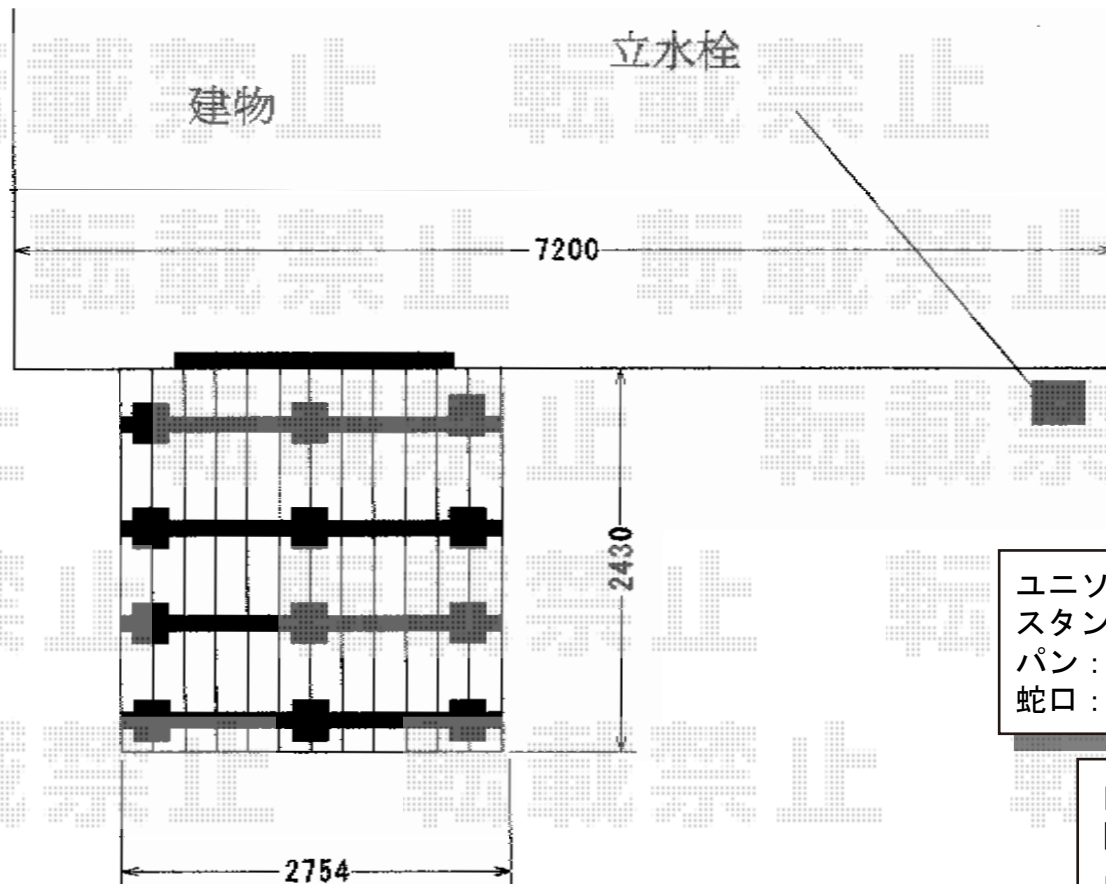

レイナポートグラン 積雪～20cm対応

側面

正面

ユニソン ファミエンテ
スタンド：1口（色：ブラウン）
パン：フレア（色：ホワイト）
蛇口：プレーンフォーセット スタンダード（色：シルバー）

四国化成 ファンデッキHG コーナー幕板A仕様
間口= 1.5間 (2,754mm)
出幅= 8尺 (2,430mm)
色：マロンブラウン
床板：縦貼り
幕板：幕板A（厚タイプ）
束柱：調整式束柱H（450～600mm）（マットブラウン）

現場状況や作図制限により概略図の内容と多少の違いが生じることがございます。
施工時は、現場優先とさせて頂きたく思いますので、お立会い頂き、
最終のご指示のほど、何卒、宜しくお願い致します。

EX-SHOP
HTTP://WWW.EX-SHOP.NET

担当：松保