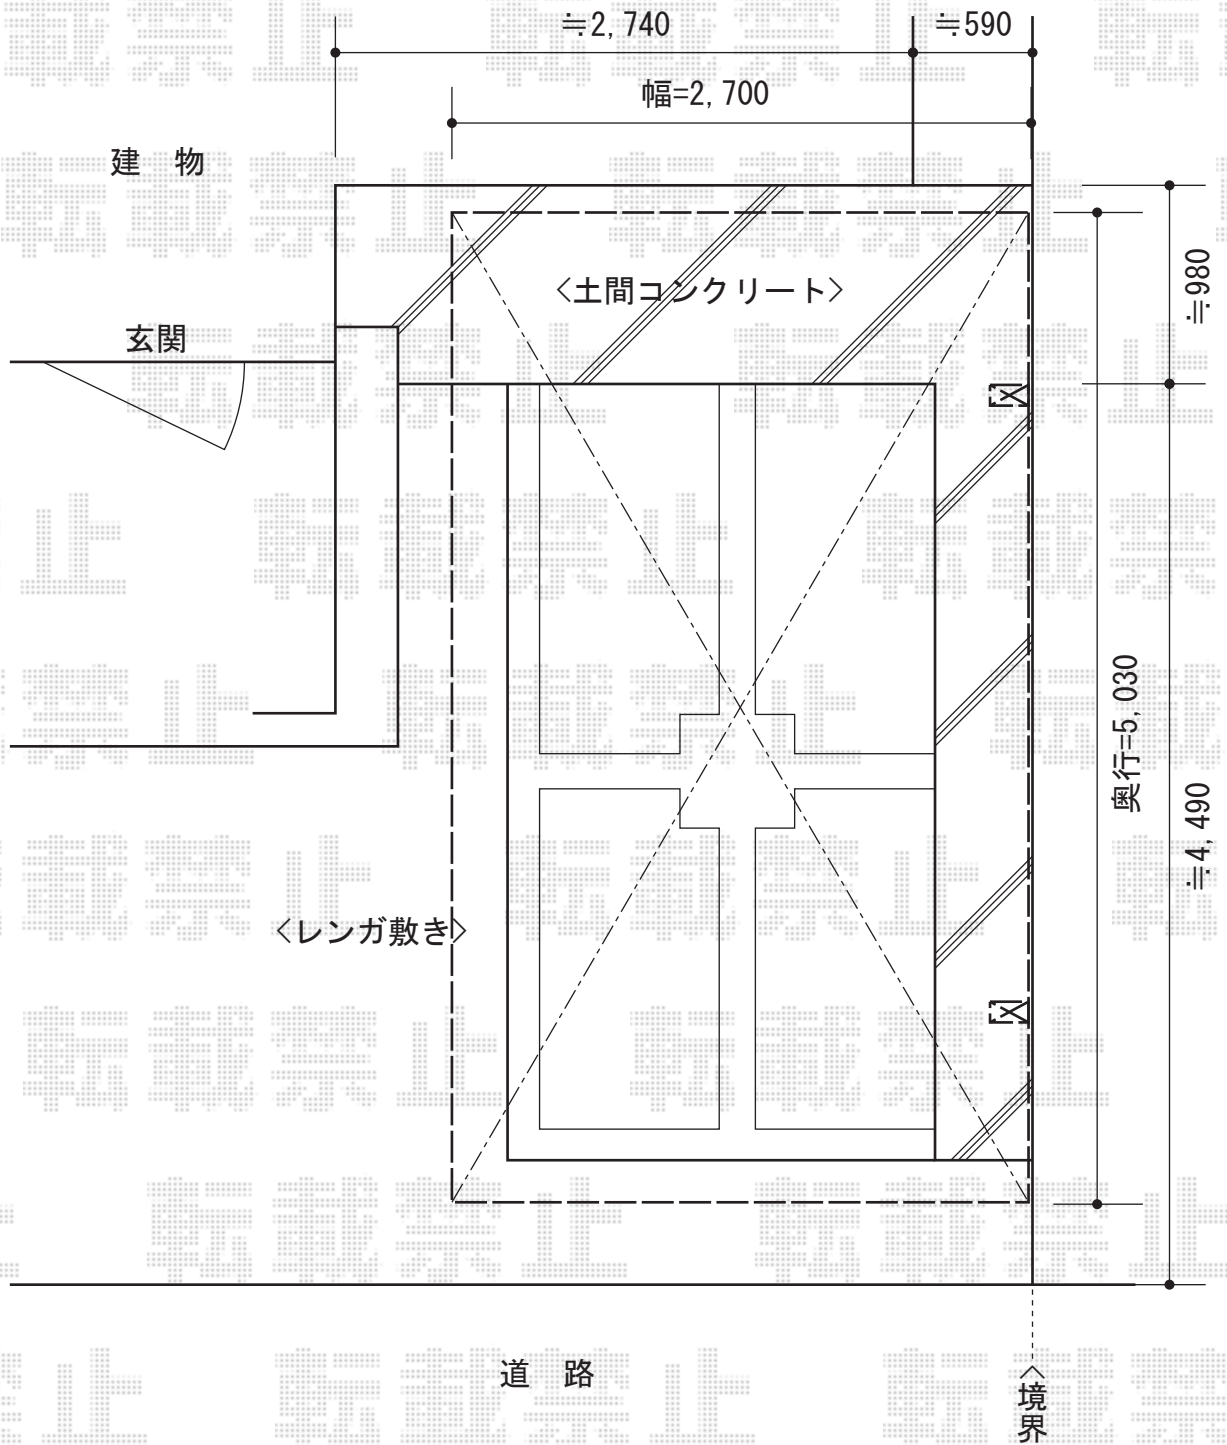

プレシオスポート 積雪～20cm対応

Value Select プレシオスポート 積雪～20cm対応  
幅= 2,700mm  
奥行= 5,052mm  
色： ノープルステン  
屋根材： ポリカーボネート (ガラスマット)  
柱仕様： 標準柱仕様 (有効高 約1,800mm)

現場状況や作図制限により概略図の内容と多少の違いが生じることがございます。  
施工時は、現場優先とさせて頂きたく思いますので、お立会い頂き、  
最終のご指示のほど、何卒、宜しくお願い致します。