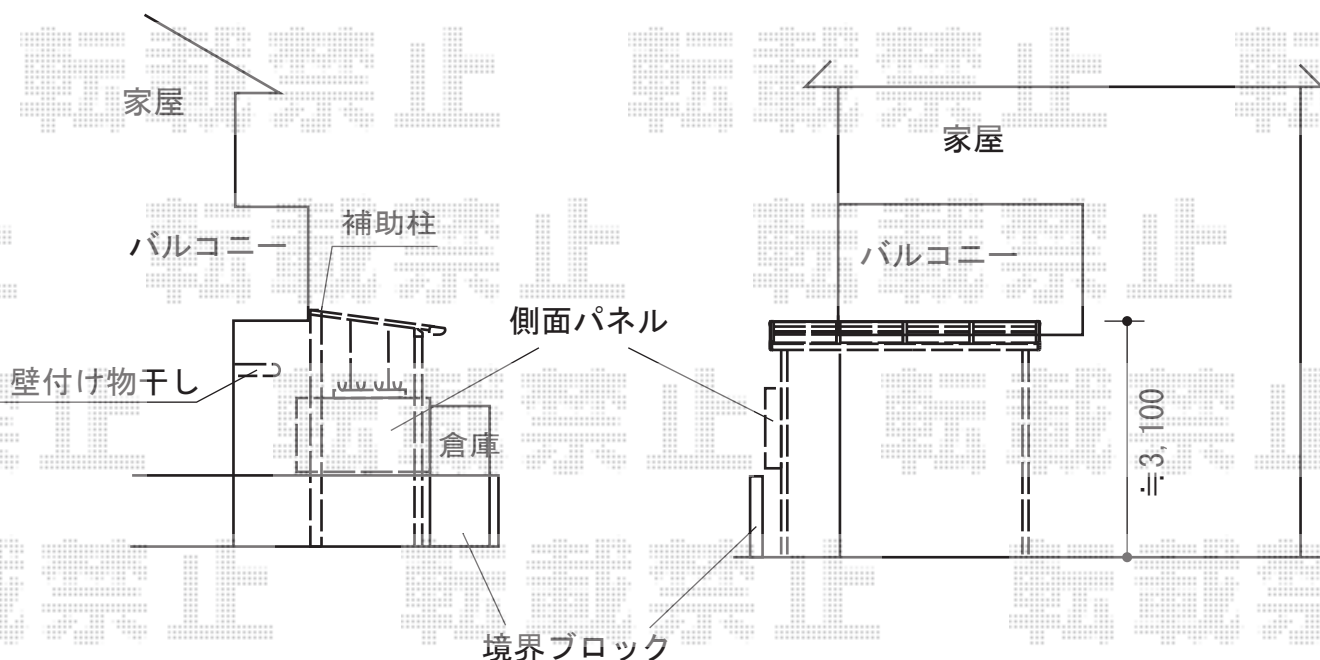

ヴェクターテラス F型 テラスタイプ 単体 積雪～20cm対応

YKK AP ヴェクターテラス F型 テラスタイプ 単体 積雪～20cm対応
間口= 関東間2.0間 (柱芯々3,485mm 屋根幅3,670mm)
出幅= 6尺 (1,770mm)
色: プラチナステン
屋根材: ポリカーボネート (スモークブラウン)
柱仕様: 柱奥行移動タイプ (柱2本)
追加部材: 柱(テラス屋根用)×1
追加部材: 柱キャップ
施工方法: 上止め仕様

YKK AP ヴェクターテラス 側面パネル
間口= 関東間2.0間
高さ= Hs=1,000
色: プラチナステン
スクリーン材: ポリカーボネート (スモークブラウン)

YKK AP 吊り下げ物干し ロング 2本入
色: プラチナステン
数量: 1セット

現場状況や作図制限により概略図の内容と多少の違いが生じることがございます。
施工時は、現場優先とさせて頂きたく思いますので、お立会い頂き、
最終のご指示のほど、何卒、宜しくお願い致します。