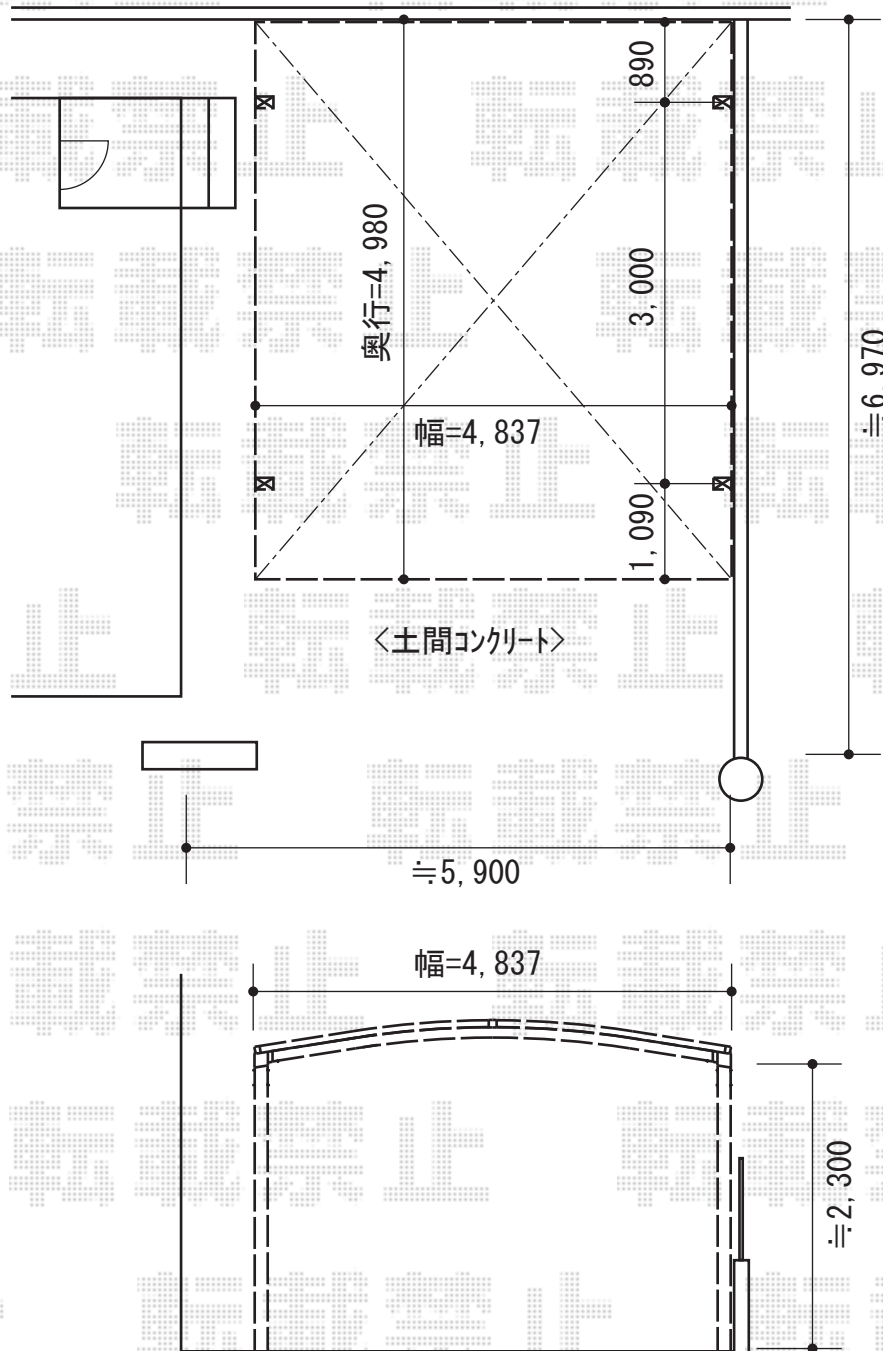

カーブポートシグマIII ワイド 積雪~30cm対応

トステム カーブポートシグマIII ワイド 積雪~30cm対応
幅=4,837mm
奥行=4,980mm
色：シャイングレー
屋根材：ガリレポリカ（クリアマット・すりガラス調）
柱仕様：ロング柱23仕様（有効高 約2,300mm）

現場状況や作図制限により概略図の内容と多少の違いが生じることがございます。
施工時は、現場優先とさせていただきますので、お立会い頂き、
最終のご指示のほど、何卒、宜しくお願い致します。