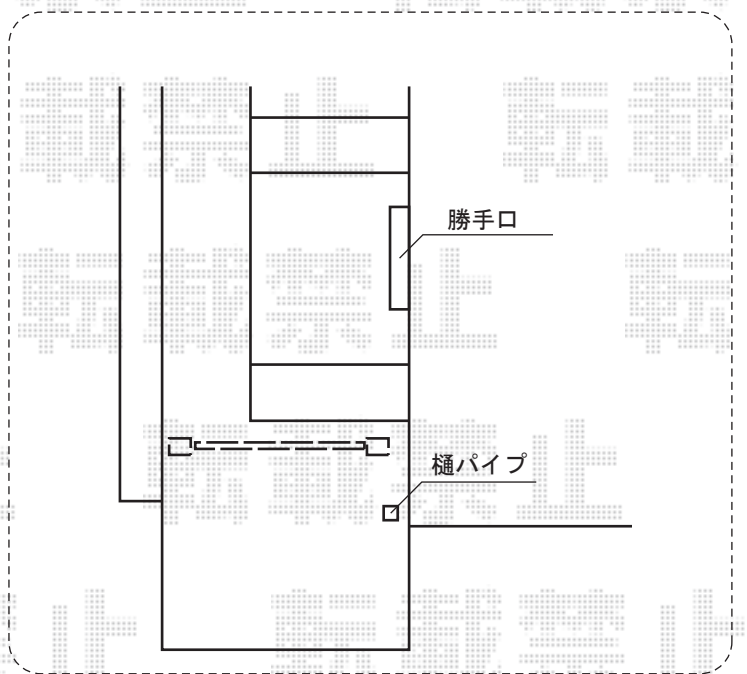

プリレオ R2型 片開き 柱使用

TOEX プリレオ R2型 片開き 柱使用

扉幅 = 900mm

扉高 = 1,000mm

色： シャイングレー

錠： プッシュプルRT錠両面シリンダータイプ（錠色： ライトシルバー）

開き： 外開き

オプション： 外開き用持ち送り/面付ラッチ錠用片開き部品/柱延長金具/補助アンカー棒

現場状況や作図制限により概略図の内容と多少の違いが生じることがございます。
施工時は、現場優先とさせて頂きたく思いますので、お立会い頂き、
最終のご指示のほど、何卒、宜しくお願い致します。

EX-SHOP
HTTP://WWW.EX-SHOP.NET

担当：都

全ての著作権は、エクスショップに帰属します。当社とのお取引目的外の使用・複製・転載禁止となっております。