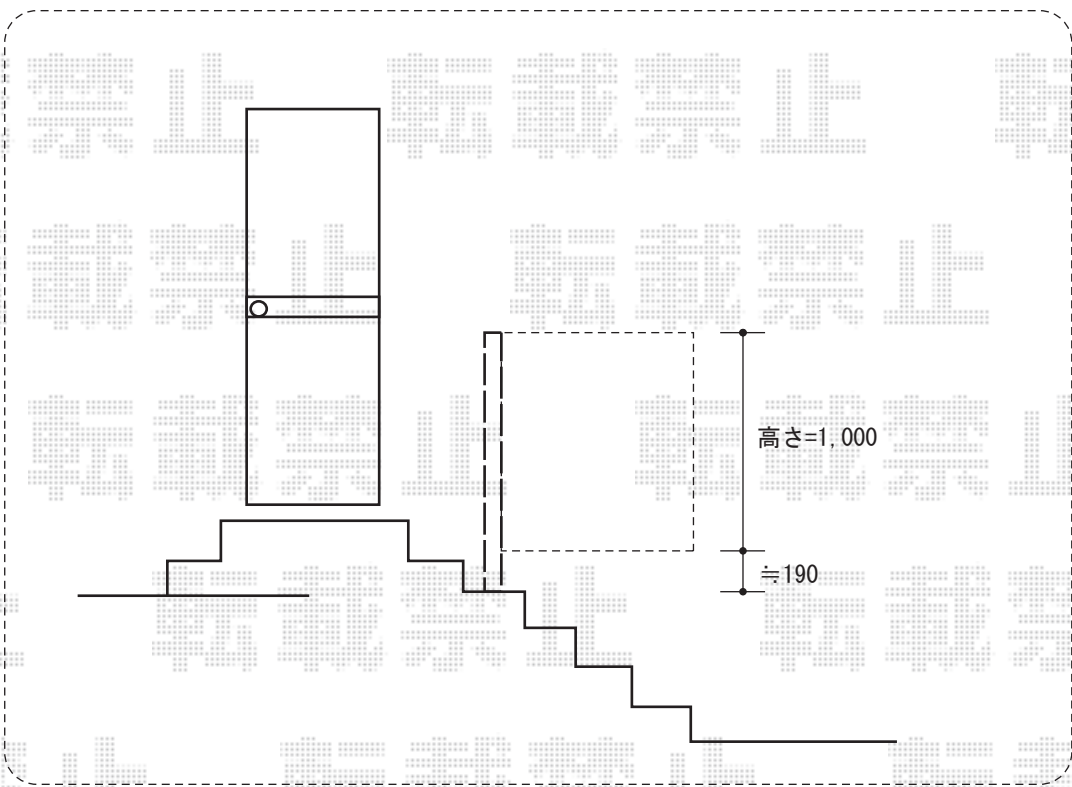

プリレオ R2型 片開き 柱使用

TOEX プリレオ R2型 片開き 柱使用

扉幅 = 900mm

扉高 = 1,000mm

色： シャイングレー

錠： プッシュプルRT錠両面シリンダータイプ（錠色： ライトシルバー）

開き： 外開き

オプション： 外開き用持ち送り/面付ラッチ錠用片開き部品/柱延長金具/補助アンカー棒