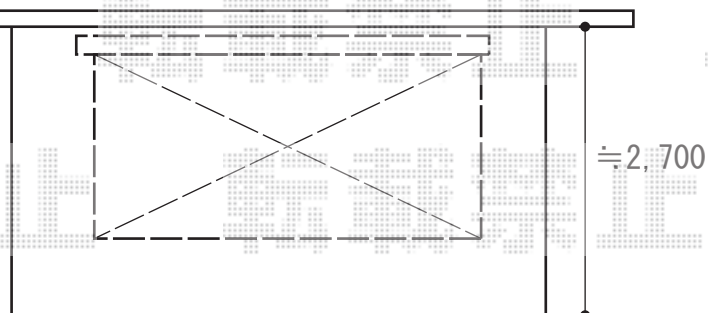

## 彩樹A型 ボックスタイプ 手動式

既存ブロック+フェンス

追加でオーニングをご希望の場合はこちらへ取付ける予定となります

トステム 彩樹A型 ボックスタイプ 手動式

間口= 3,640mm

出幅= 2,000mm

本体色： シャイングレー

キャンバス色： アクリル

駆動： 手動式/外観左駆動

クランクハンドル： 長さ1,000mm

現場状況や作図制限により概略図の内容と多少の違いが生じることがございます。  
施工時は、現場優先とさせて頂きたく思いますので、お立会い頂き、  
最終のご指示のほど、何卒、宜しくお願い致します。

EX-SHOP  
HTTP://WWW.EX-SHOP.NET

担当： 柘田