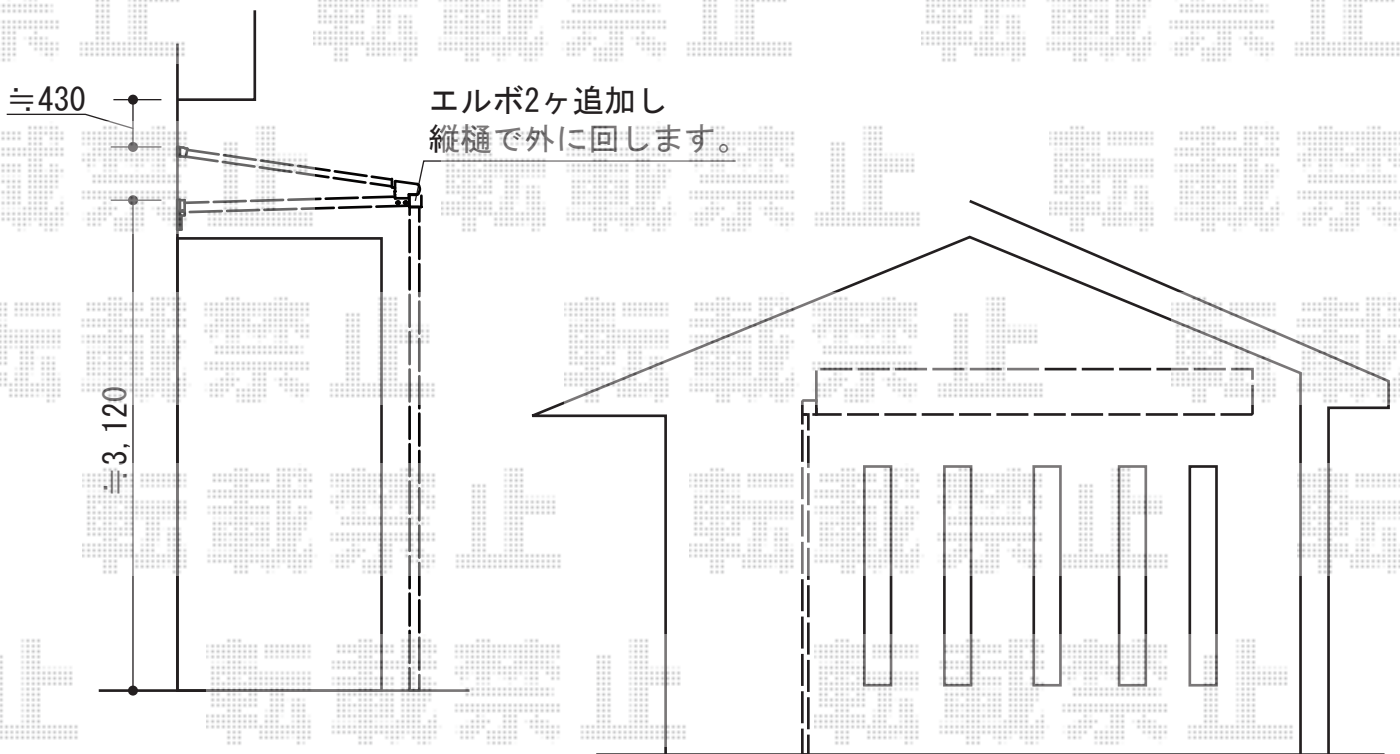

ライザーテラスII F型 ルーフタイプ 単体 積雪~20cm対応

- ルーフタイプ 出幅4尺 -

トステム ライザーテラスII F型 ルーフタイプ 単体 積雪~20cm対応  
 間口=メーター5000通し (方杖芯々5,020mm 屋根幅5,020mm)  
 出幅=4尺 (1,185mm)  
 色: シャイングレー  
 屋根材: ポリカーボネート (ブラウン)  
 柱仕様: 柱無しタイプ  
 施工方法: 上止め仕様  
 追加部材: 92° エルボ (¥800) ×1セット