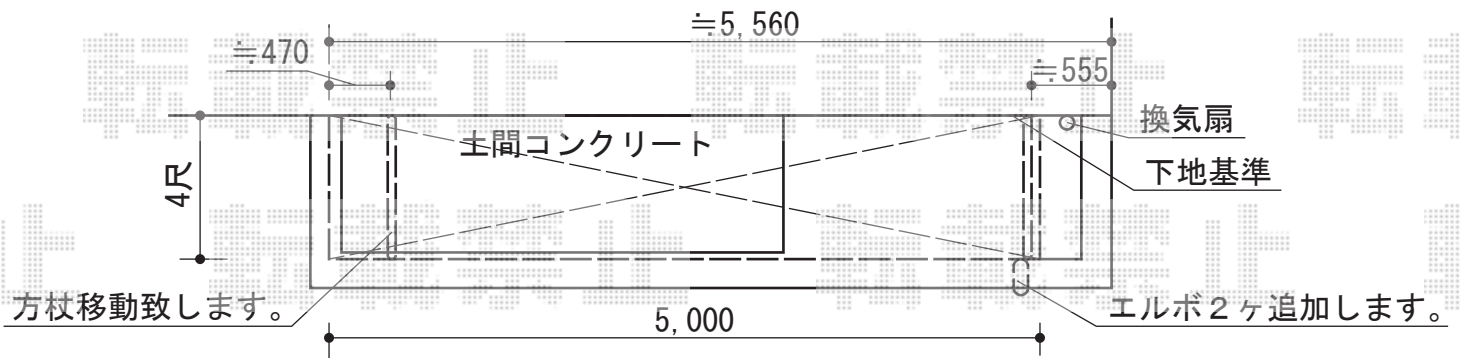

ライザーテラスII F型 ルーフタイプ 単体 積雪~20cm対応

- ルーフタイプ 出幅4尺 -

トステム ライザーテラスII F型 ルーフタイプ 単体 積雪~20cm対応  
 間口=メーター5000通し (方杖芯々5,020mm 屋根幅5,020mm)  
 出幅=4尺 (1,185mm)  
 色: シャイングレー  
 屋根材: ポリカーボネート (ブラウン)  
 柱仕様: 柱無しタイプ  
 施工方法: 上止め仕様  
 追加部材: 92° エルボ (¥800) ×1セット

現場状況や作図制限により概略図の内容と多少の違いが生じることがございます。  
 施工時は、現場優先とさせて頂きたく思いますので、お立会い頂き、  
 最終のご指示のほど、何卒、宜しくお願い致します。

EX-SHOP  
 HTTP://WWW.EX-SHOP.NET  
 担当: 岡本