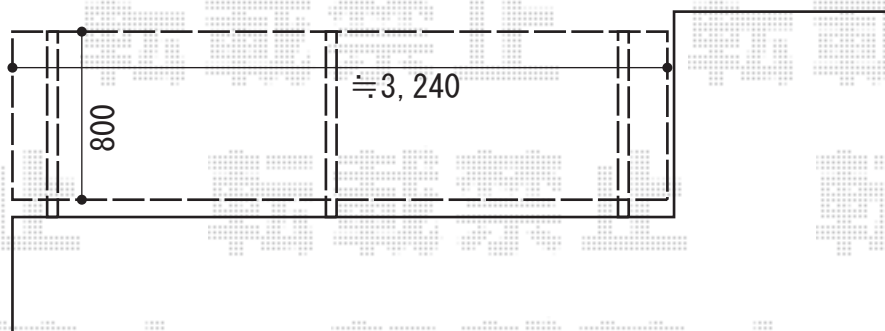

ハイサモア フリーポールタイプ

TOEX ハイサモア フリーポールタイプ

本体1枚 (W×H) = (1,972×800mm) (¥13,600) × 2枚

柱仕様 : T-8 (¥3,300) × 3本

エンドキャップ : (¥360) × 1セット

色 : マイルドブラック

現場状況や作図制限により概略図の内容と多少の違いが生じることがございます。
施工時は、現場優先とさせて頂きたく思いますので、お立会い頂き、
最終のご指示のほど、何卒、宜しくお願い致します。