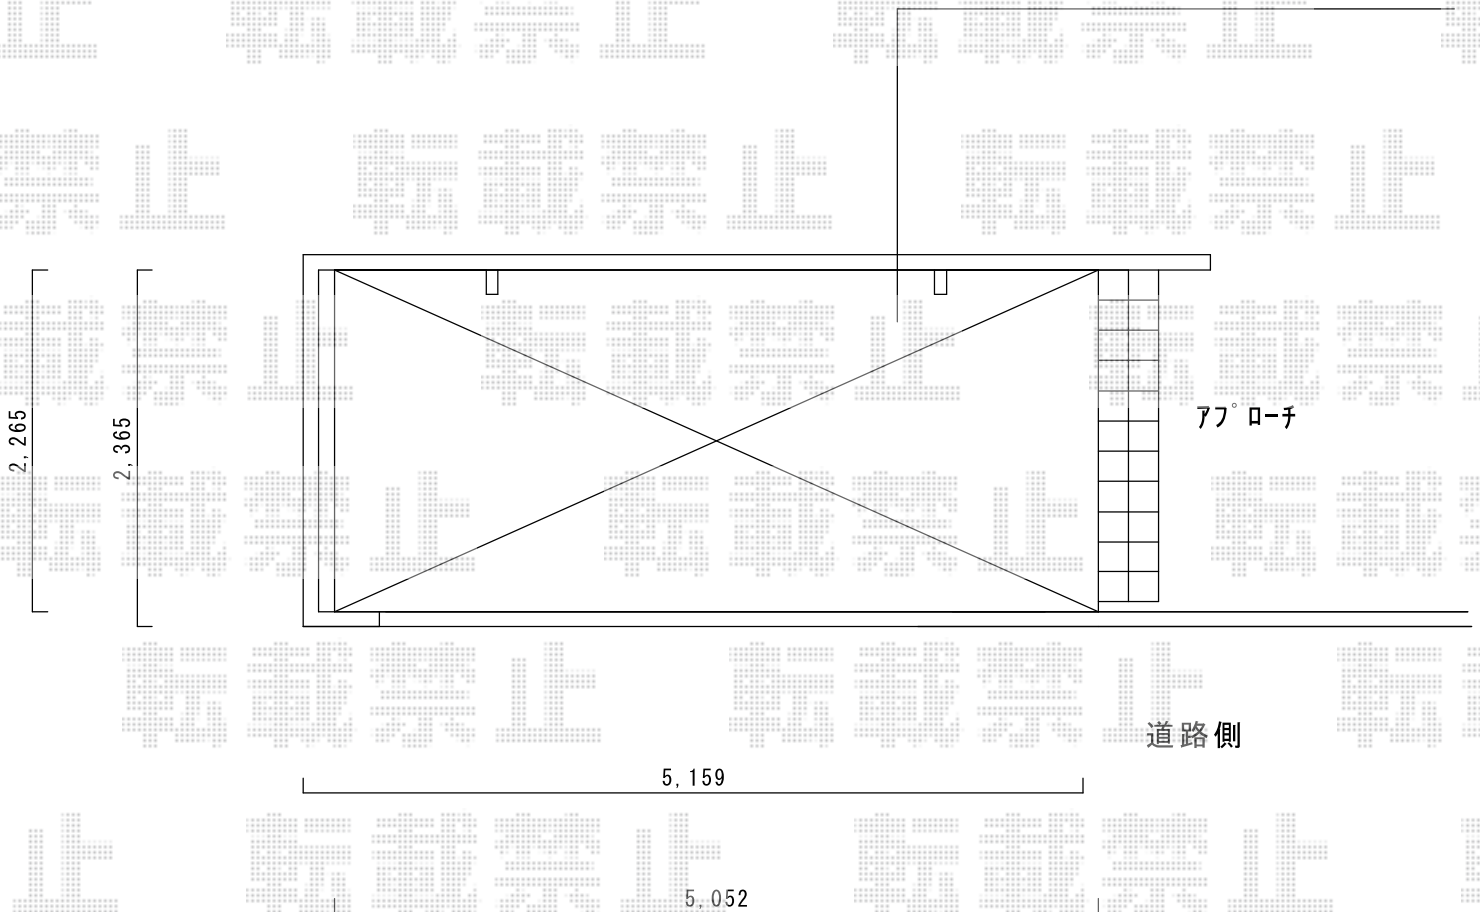

プレシオスポーツ 積雪～20cm対応

はつり・残土がら処分
補助柱2箇所取付

Value Select プレシオスポーツ 積雪～20cm対応

幅= 2,400mm

奥行= 5,052mm

色： ノーブルステン

屋根材： 熱線遮断ポリカーボネート（スカイブルーマット調）

柱仕様： 標準柱仕様（有効高 約1,800mm）