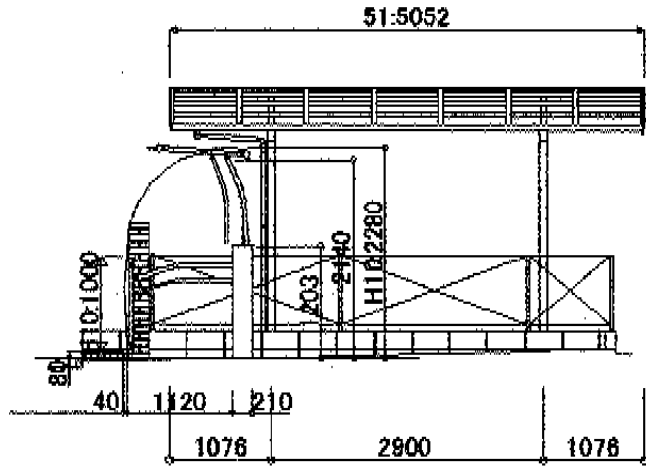

# カーゲート・カーポート

YKK AP エクスラインアップゲート  
 ワイド1型 電動タイプ  
 本体 (W×H) = (4,680×1,000mm)  
 色: プラチナステン  
 柱仕様: ハイルフ柱仕様  
 (有効通過高2,140mm)  
 駆動: 2モーター両柱駆動

YKK AP レイナツインポートグラン  
 積雪~20cm対応  
 幅= 5,392mm  
 奥行= 5,052mm  
 色: プラチナステン  
 屋根材: 熱線遮断ポリカーボネート  
 (アースブルーマット調)  
 柱仕様: ハイルフ柱仕様 (有効高 約2,350mm)