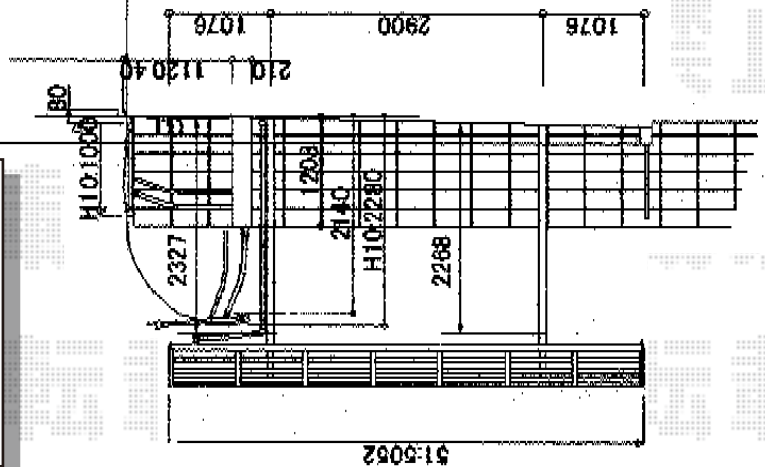

# カーゲート・カーポート

YKK AP エクスラインアップゲート  
 ワイド1型 電動タイプ  
 本体 (W×H) = (4,680×1,000mm)  
 色: プラチナステン  
 柱仕様: ハイルフ柱仕様  
 (有効通過高2,140mm)  
 駆動: 2モーター両柱駆動

YKK AP レイナツインポートグラン  
 積雪~20cm対応  
 幅= 5,392mm  
 奥行= 5,052mm  
 色: プラチナステン  
 屋根材: 熱線遮断ポリカーボネート  
 (アースブルーマット調)  
 柱仕様: ハイルフ柱仕様 (有効高 約2,350mm)