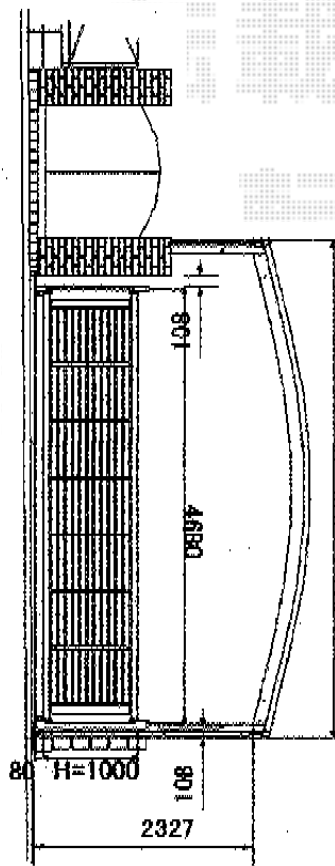

# カーゲート・カーポート

YKK AP エクスラインアップゲート  
 ワイド1型 電動タイプ  
 本体 (W×H) = (4,680×1,000mm)  
 色: プラチナステン  
 柱仕様: ハイルフ柱仕様  
 (有効通過高2,140mm)  
 駆動: 2モーター両柱駆動

YKK AP レイナツインポートグラン  
 積雪~20cm対応  
 幅= 5,392mm  
 奥行= 5,052mm  
 色: プラチナステン  
 屋根材: 熱線遮断ポリカーボネート  
 (アースブルーマット調)  
 柱仕様: ハイルフ柱仕様 (有効高 約2,350mm)