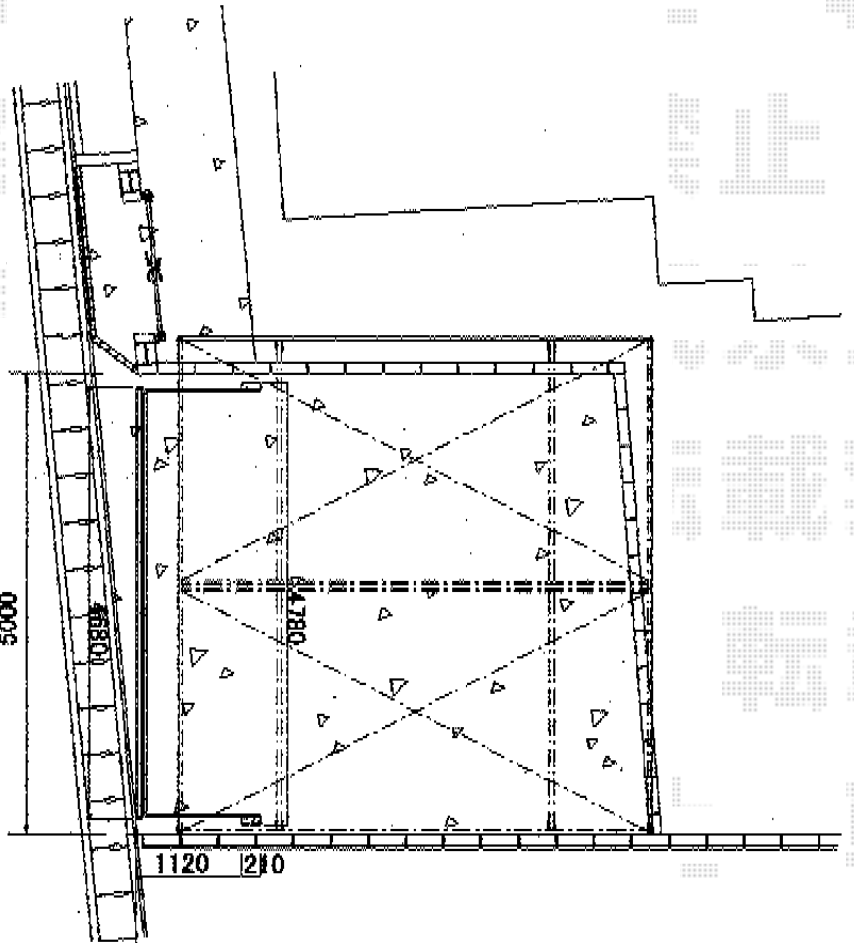

# カーゲート・カーポート

YKK AP エクスラインアップゲート  
 ワイド1型 電動タイプ  
 本体 (W×H) = (4,680×1,000mm)  
 色: プラチナステン  
 柱仕様: ハイルフ柱仕様  
 (有効通過高2,140mm)  
 駆動: 2モーター両柱駆動

YKK AP レイナツインポートグラン  
 積雪~20cm対応  
 幅= 5,392mm  
 奥行= 5,052mm  
 色: プラチナステン  
 屋根材: 熱線遮断ポリカーボネート  
 (アースブルーマット調)  
 柱仕様: ハイルフ柱仕様 (有効高 約2,350mm)