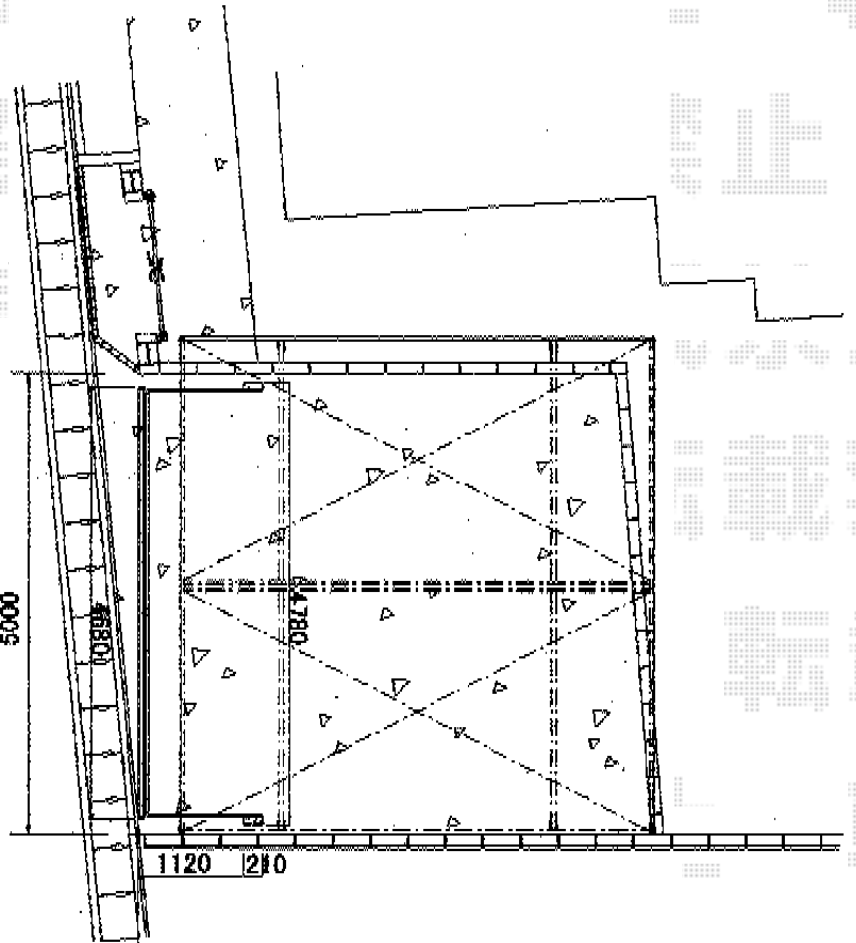

カーゲート・カーポート

YKK AP エクスラインアップゲート
 ワイド1型 電動タイプ
 本体 (W×H) = (4,680×1,000mm)
 色: プラチナステン
 柱仕様: ハイルフ柱仕様
 (有効通過高2,140mm)
 駆動: 2モーター両柱駆動

YKK AP レイナツインポートグラン
 積雪~20cm対応
 幅= 5,392mm
 奥行= 5,052mm
 色: プラチナステン
 屋根材: 熱線遮断ポリカーボネート
 (アースブルーマット調)
 柱仕様: ハイルフ柱仕様 (有効高 約2,350mm)