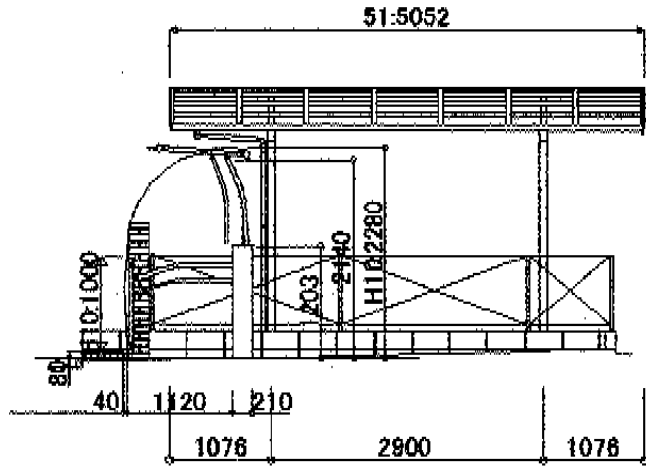

カーゲート・カーポート

YKK AP エクスラインアップゲート
 ワイド1型 電動タイプ
 本体 (W×H) = (4,680×1,000mm)
 色: プラチナステン
 柱仕様: ハイルフ柱仕様
 (有効通過高2,140mm)
 駆動: 2モーター両柱駆動

YKK AP レイナツインポートグラン
 積雪~20cm対応
 幅= 5,392mm
 奥行= 5,052mm
 色: プラチナステン
 屋根材: 熱線遮断ポリカーボネート
 (アースブルーマット調)
 柱仕様: ハイルフ柱仕様 (有効高 約2,350mm)