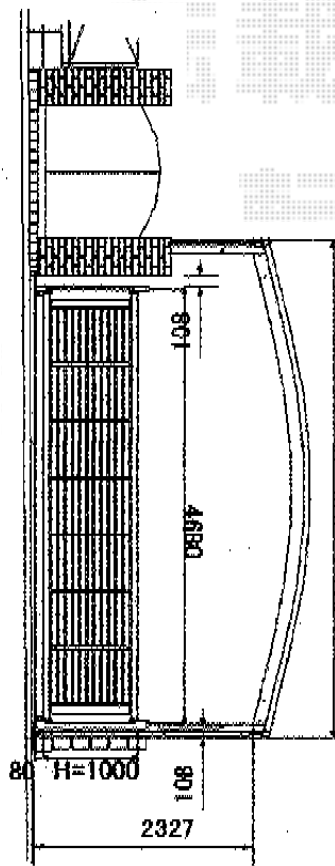

カーゲート・カーポート

YKK AP エクスラインアップゲート
 ワイド1型 電動タイプ
 本体 (W×H) = (4,680×1,000mm)
 色: プラチナステン
 柱仕様: ハイルフ柱仕様
 (有効通過高2,140mm)
 駆動: 2モーター両柱駆動

YKK AP レイナツインポートグラン
 積雪~20cm対応
 幅= 5,392mm
 奥行= 5,052mm
 色: プラチナステン
 屋根材: 熱線遮断ポリカーボネート
 (アースブルーマット調)
 柱仕様: ハイルフ柱仕様 (有効高 約2,350mm)