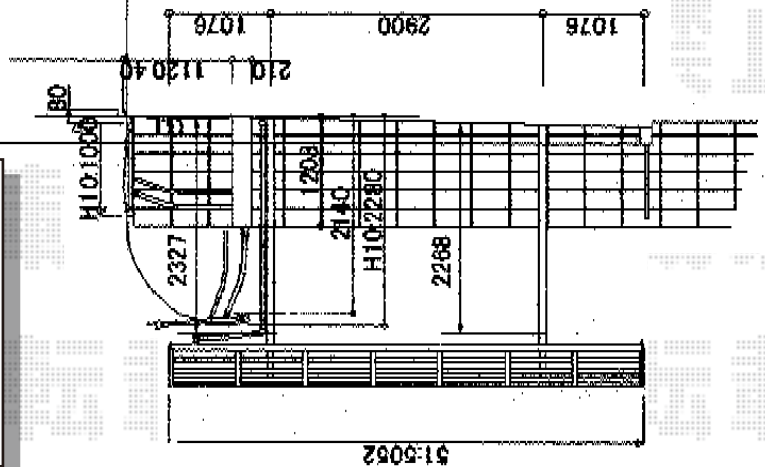

カーゲート・カーポート

YKK AP エクスラインアップゲート
 ワイド1型 電動タイプ
 本体 (W×H) = (4,680×1,000mm)
 色: プラチナステン
 柱仕様: ハイルフ柱仕様
 (有効通過高2,140mm)
 駆動: 2モーター両柱駆動

YKK AP レイナツインポートグラン
 積雪~20cm対応
 幅= 5,392mm
 奥行= 5,052mm
 色: プラチナステン
 屋根材: 熱線遮断ポリカーボネート
 (アースブルーマット調)
 柱仕様: ハイルフ柱仕様 (有効高 約2,350mm)