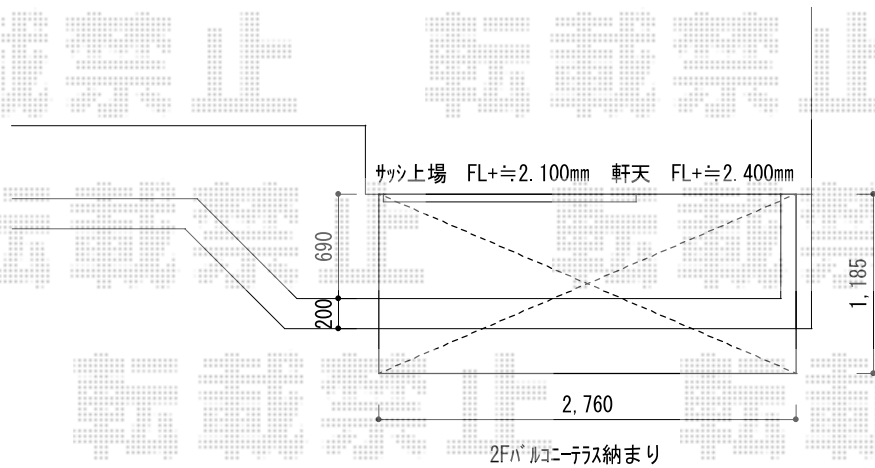

フェンス・バルコニー屋根

トステム <2階>ライザーテラスII F型 ルーフタイプ 単体 積雪~20cm対応
間口= 関東間1.5間 (方杖芯々2,750mm 屋根幅2,750mm)
出幅= 4尺 (1,185mm)
色: シャイングレー
屋根材: ポリカーボネート (クリアマット/すりガラス調)
柱仕様: 柱無しタイプ
施工方法: 上止め仕様

トステム ルーフ用竿掛け 4個入り
色: シャイングレー

TOEX プログコートフェンスF5型 マテリアルカラー フリーポールタイプ
本体1枚 (W×H) = (1,992×732mm) × 4枚・(1,992×948mm) × 4枚
自在柱: T-18×7本
ブラケットセットB (2コ入): 14セット
ストレート継手C (2コ入): 2セット
格子キャップB: 4セット
コーナー継手A: 2セット
色: ナチュラルシルバー+スナッグウォールナット

現場状況や作図制限により概略図の内容と多少の違いが生じることがございます。
施工時は、現場優先とさせて頂きたく思いますので、お立会い頂き、
最終のご指示のほど、何卒、宜しくお願い致します。