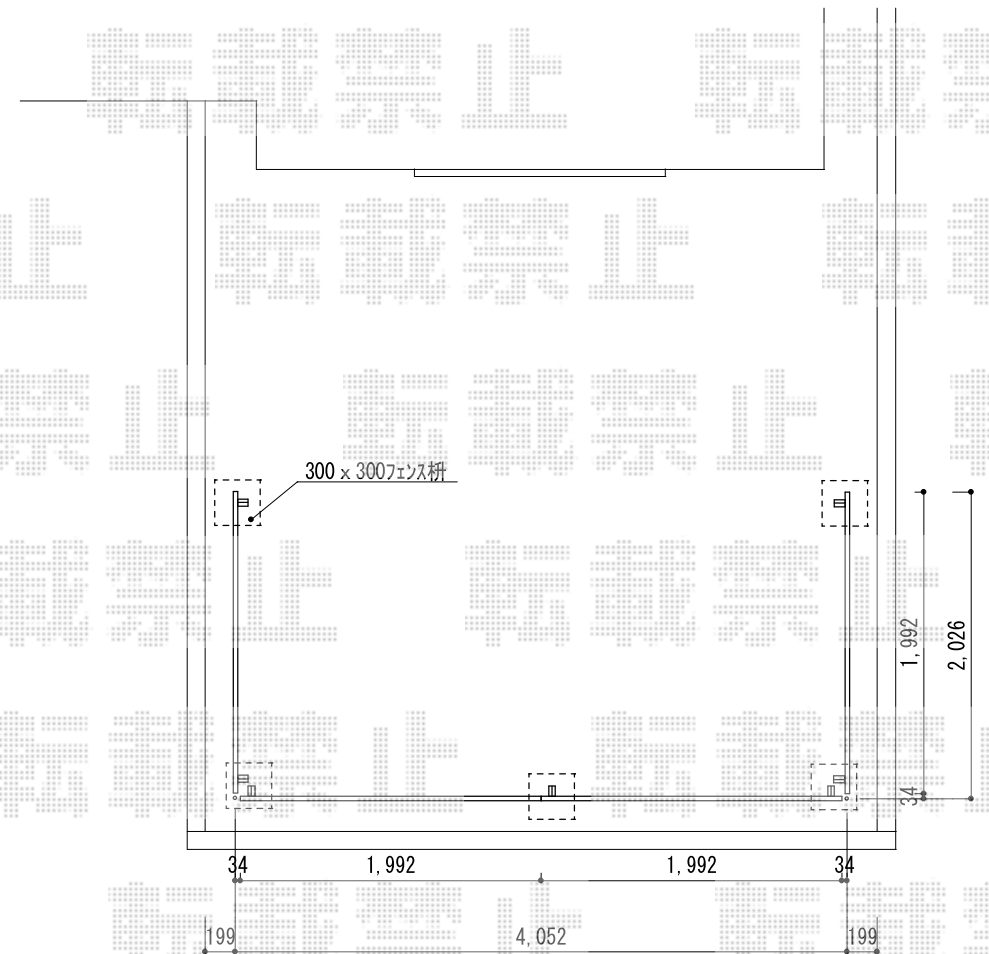

フェンス・バルコニー屋根

トステム <2階>ライザーテラスII F型 ルーフタイプ 単体 積雪~20cm対応
間口= 関東間1.5間 (方杖芯々2,750mm 屋根幅2,750mm)
出幅= 4尺 (1,185mm)
色: シャイングレー
屋根材: ポリカーボネート (クリアマット/すりガラス調)
柱仕様: 柱無しタイプ
施工方法: 上止め仕様

トステム ルーフ用竿掛け 4個入り
色: シャイングレー

TOEX プログコートフェンスF5型 マテリアルカラー フリーポールタイプ
本体1枚 (W×H) = (1,992×732mm) × 4枚・(1,992×948mm) × 4枚
自在柱: T-18×7本
ブラケットセットB (2コ入): 14セット
ストレート継手C (2コ入): 2セット
格子キャップB: 4セット
コーナー継手A: 2セット
色: ナチュラルシルバー+スナッグウォールナット

現場状況や作図制限により概略図の内容と多少の違いが生じることがございます。
施工時は、現場優先とさせて頂きたく思いますので、お立会い頂き、
最終のご指示のほど、何卒、宜しくお願い致します。