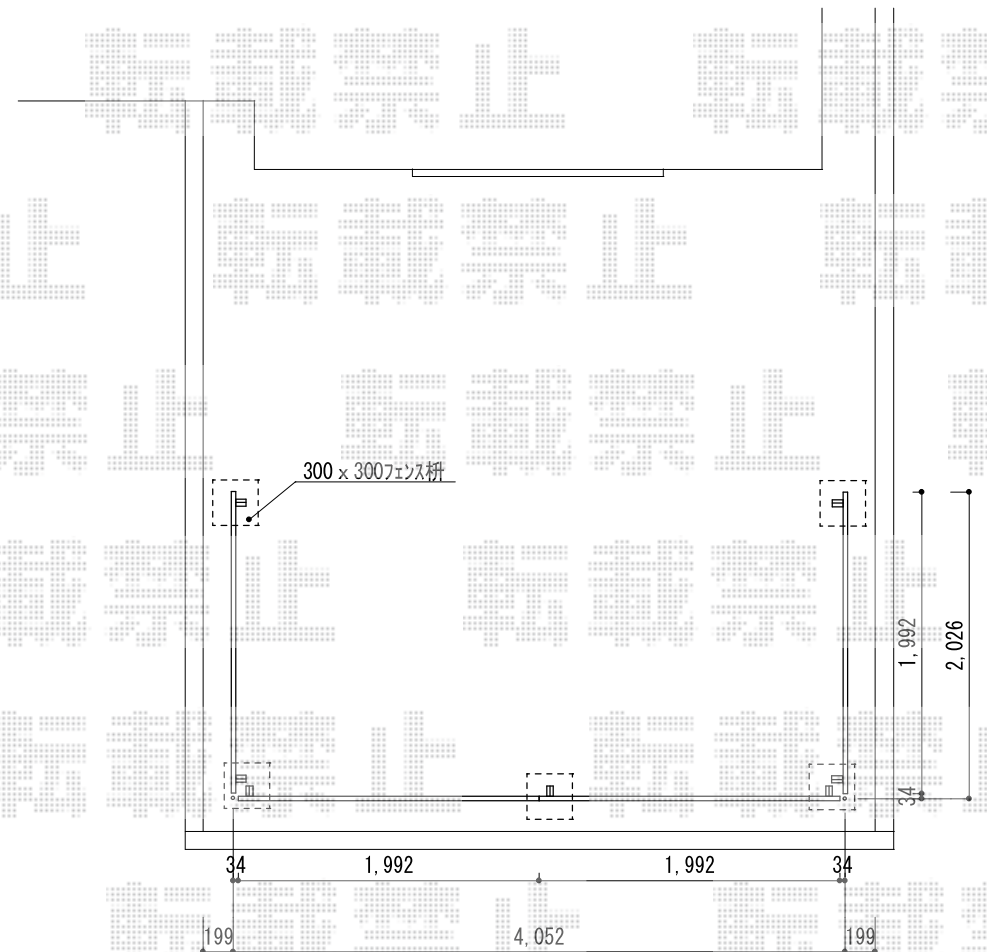

フェンス・バルコニー屋根

トステム <2階>ライザーテラスII F型 ルーフタイプ 単体 積雪~20cm対応
間口= 関東間1.5間 (方丈芯々2,750mm 屋根幅2,750mm)
出幅= 4尺 (1,185mm)
色: シャイングレー
屋根材: ポリカーボネート (クリアマット/すりガラス調)
柱仕様: 柱無しタイプ
施工方法: 上止め仕様

トステム ルーフ用竿掛け 4個入り
色: シャイングレー

TOEX プログコートフェンスF5型 マテリアルカラー フリーポールタイプ
本体1枚 (W×H) = (1,992×732mm) × 4枚・(1,992×948mm) × 4枚
自在柱: T-18×7本
ブラケットセットB (2コ入): 14セット
ストレート継手C (2コ入): 2セット
格子キャップB: 4セット
コーナー継手A: 2セット
色: ナチュラルシルバー+スナッグウォールナット

現場状況や作図制限により概略図の内容と多少の違いが生じることがございます。
施工時は、現場優先とさせて頂きたく思いますので、お立会い頂き、
最終のご指示のほど、何卒、宜しくお願い致します。