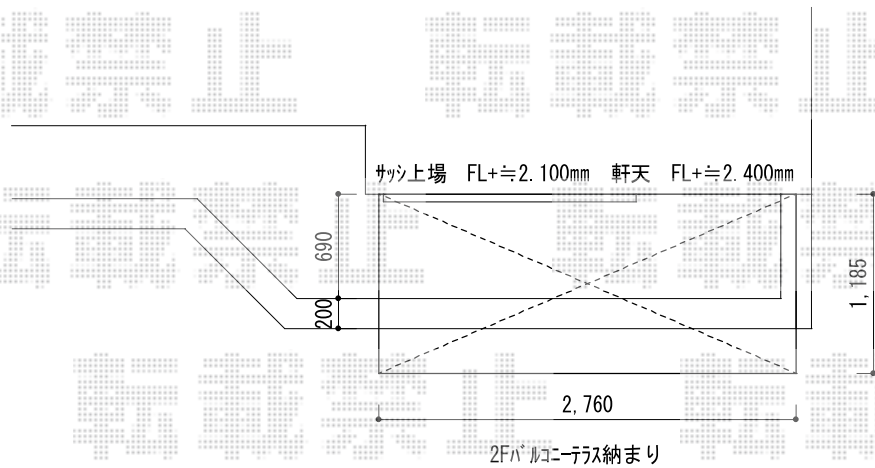

フェンス・バルコニー屋根

トステム <2階>ライザーテラスII F型 ルーフタイプ 単体 積雪~20cm対応
間口= 関東間1.5間 (方丈芯々2,750mm 屋根幅2,750mm)
出幅= 4尺 (1,185mm)
色: シャイングレー
屋根材: ポリカーボネート (クリアマット/すりガラス調)
柱仕様: 柱無しタイプ
施工方法: 上止め仕様

トステム ルーフ用竿掛け 4個入り
色: シャイングレー

TOEX プログコートフェンスF5型 マテリアルカラー フリーポールタイプ
本体1枚 (W×H) = (1,992×732mm) × 4枚・(1,992×948mm) × 4枚
自在柱: T-18×7本
ブラケットセットB (2コ入): 14セット
ストレート継手C (2コ入): 2セット
格子キャップB: 4セット
コーナー継手A: 2セット
色: ナチュラルシルバー+スナッグウォールナット

現場状況や作図制限により概略図の内容と多少の違いが生じることがございます。
施工時は、現場優先とさせて頂きたく思いますので、お立会い頂き、
最終のご指示のほど、何卒、宜しくお願い致します。