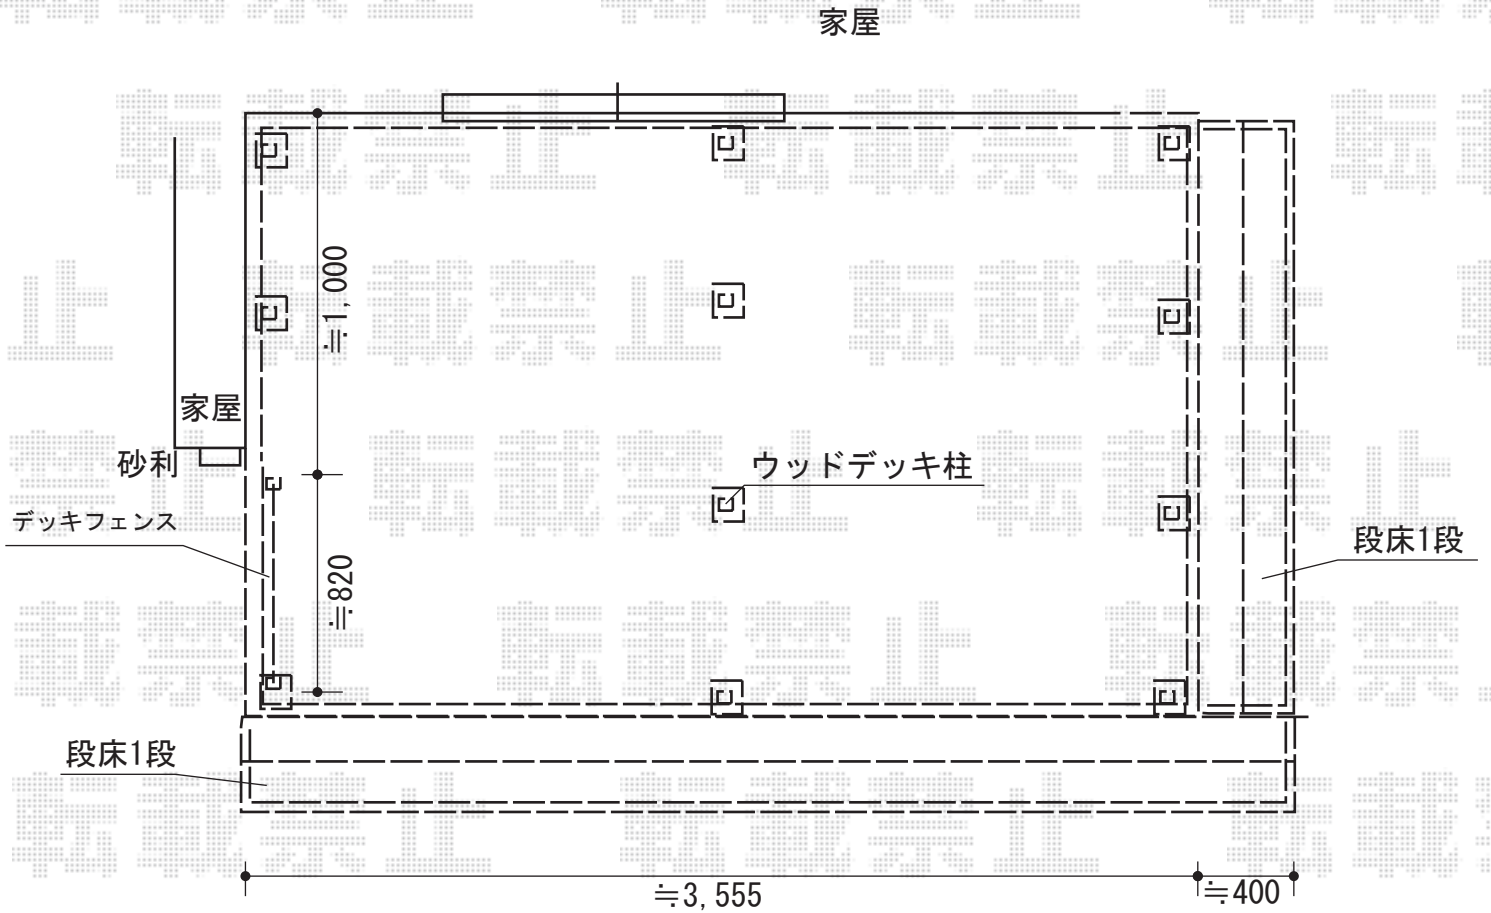

リウッドデッキ 200

YKK AP リウッドデッキ 200
 間口=2.0間 (3,651mm)
 出幅=6尺 (1,820mm)
 色：床板/レッドブラウン 束柱/カームブラック
 床板：縦貼り
 束柱：Hタイプ (550~700mm)
 追加部材：段床用部材一式(正面・片側面タイプ1段2間6尺用)

現場状況や作図制限により概略図の内容と多少の違いが生じることがございます。
 施工時は、現場優先とさせて頂きたく思いますので、お立会い頂き、
 最終のご指示のほど、何卒、宜しくお願い致します。