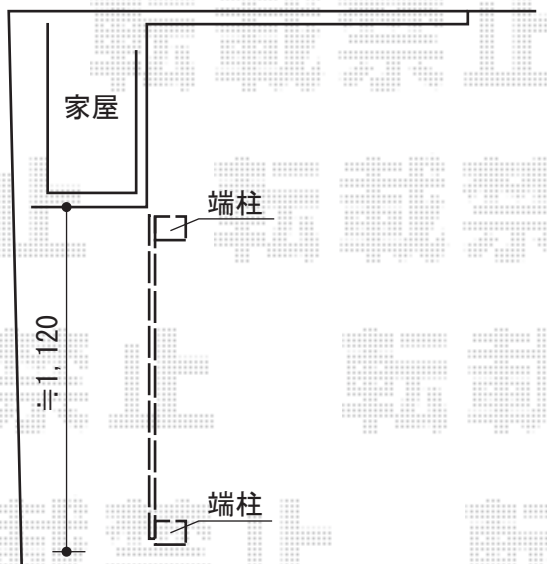

リウッドデッキ 200

YKK AP リウッドデッキ 200
 間口=2.0間 (3,651mm)
 出幅=6尺 (1,820mm)
 色：床板/レッドブラウン 束柱/カームブラック
 床板：縦貼り
 束柱：Hタイプ (550~700mm)
 追加部材：段床用部材一式(正面・片側面タイプ1段2間6尺用)

現場状況や作図制限により概略図の内容と多少の違いが生じることがございます。
 施工時は、現場優先とさせて頂きたく思いますので、お立会い頂き、
 最終のご指示のほど、何卒、宜しくお願い致します。