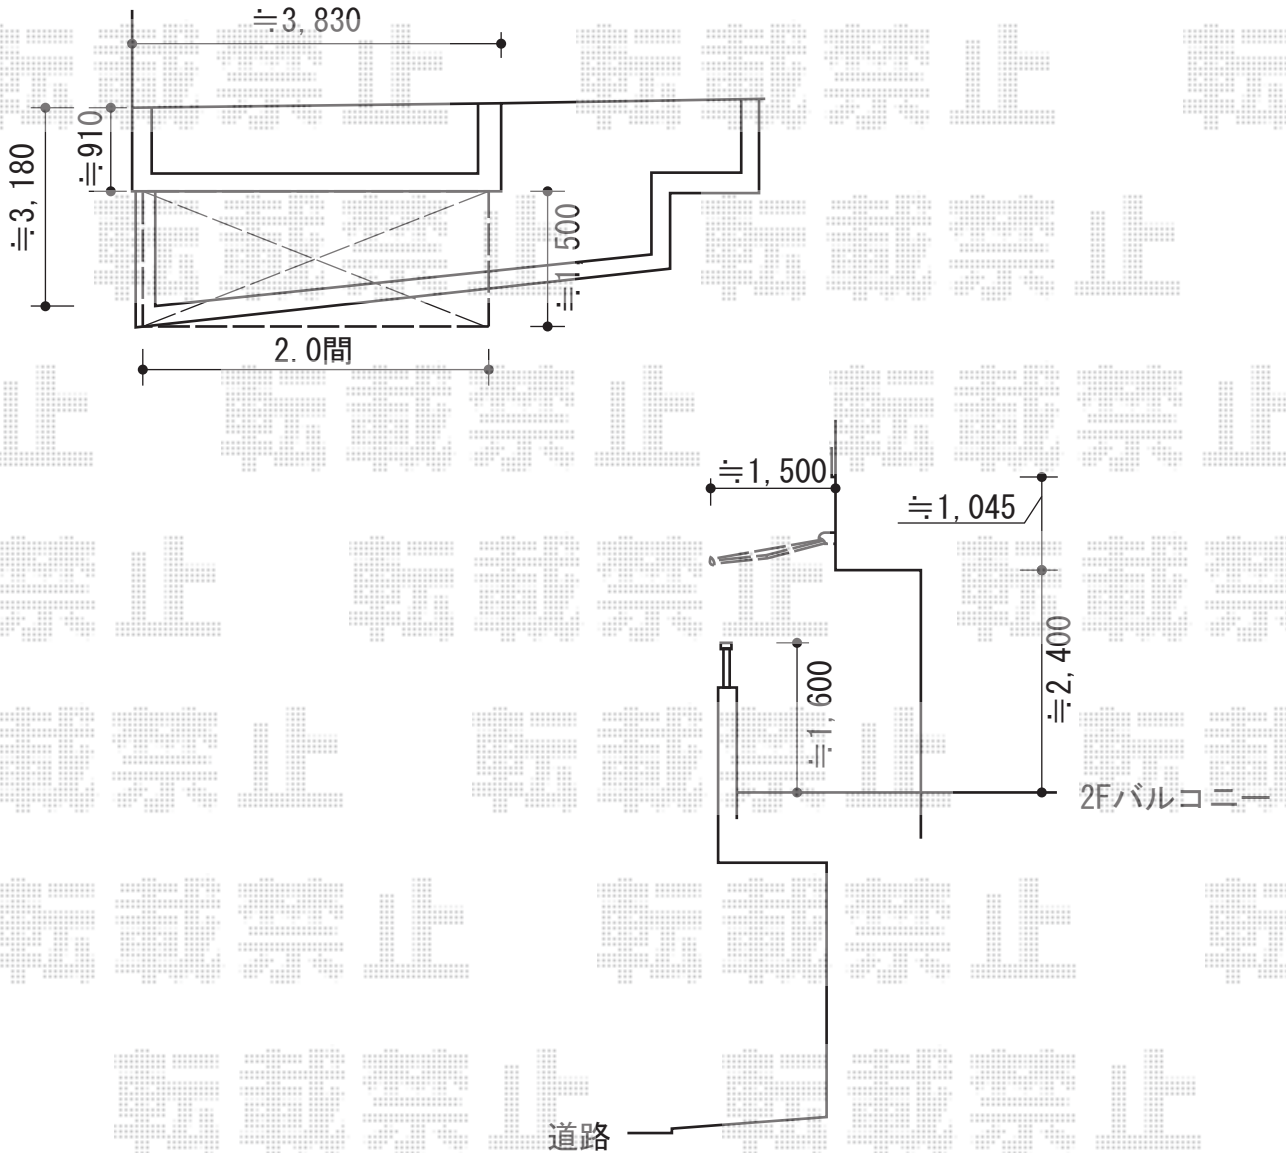

彩風S型 手動式

トステム 彩風S型 手動式

間口= 関東間2.0間 (3,640mm)

出幅= 2,000mm

本体色： オータムブラウン

キャンパス色： アクアシャイン (ブリティッシュグリーンB)

駆動： 手動式/外観右駆動

クランクハンドル： 長さ1,500mm

現場状況や作図制限により概略図の内容と多少の違いが生じることがございます。
施工時は、現場優先とさせて頂きたく思いますので、お立会い頂き、
最終のご指示のほど、何卒、宜しくお願い致します。

EX-SHOP
HTTP://WWW.EX-SHOP.NET

担当： 耕田