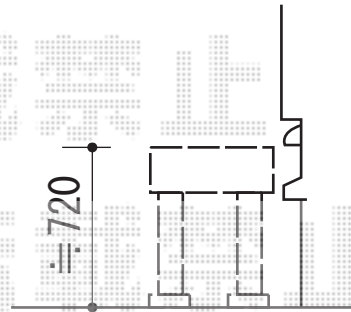

リウッドデッキ 200+リウッドステップ 5型 Hタイプ

YKK AP リウッドデッキ 200

間口=1.0間 (1,851mm)

出幅=3尺 (920mm)

色：レッドブラウン

床板：縦貼り

束柱：Hタイプ (550~700mm) カームブラック

YKK AP リウッドステップ 5型 Hタイプ

色：レッドブラウン

現場状況や作図制限により概略図の内容と多少の違いが生じることがございます。
施工時は、現場優先とさせて頂きたく思いますので、お立会い頂き、
最終のご指示のほど、何卒、宜しくお願い致します。

EX-SHOP
HTTP://WWW.EX-SHOP.NET

担当：都