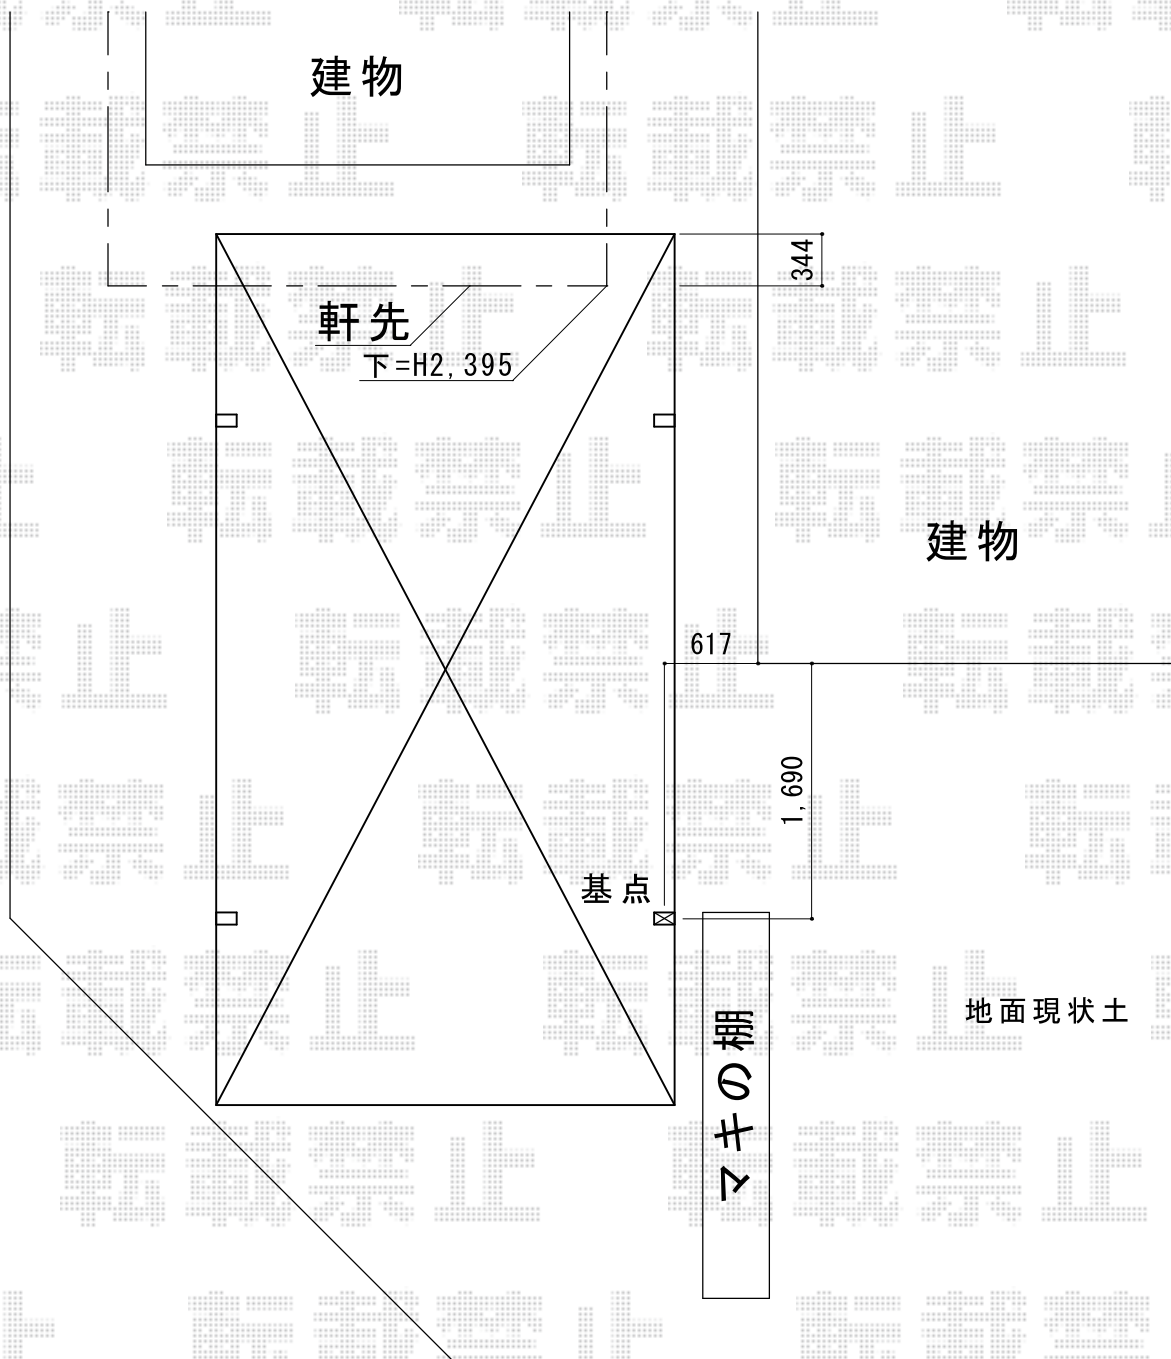

レイナワンポートグラン 積雪～20cm対応

YKK AP レイナワンポートグラン 積雪～20cm対応  
幅= 3,034mm  
奥行= 5,768mm  
色： カームブラック  
屋根材： 熱線遮断ポリカーボネート  
(アースブルーマット調)  
柱仕様： 標準柱仕様 (有効高 約2,000mm)

現場状況や作図制限により概略図の内容と多少の違いが生じることがございます。  
施工時は、現場優先とさせて頂きたく思いますので、お立会い頂き、  
最終のご指示のほど、何卒、宜しくお願い致します。