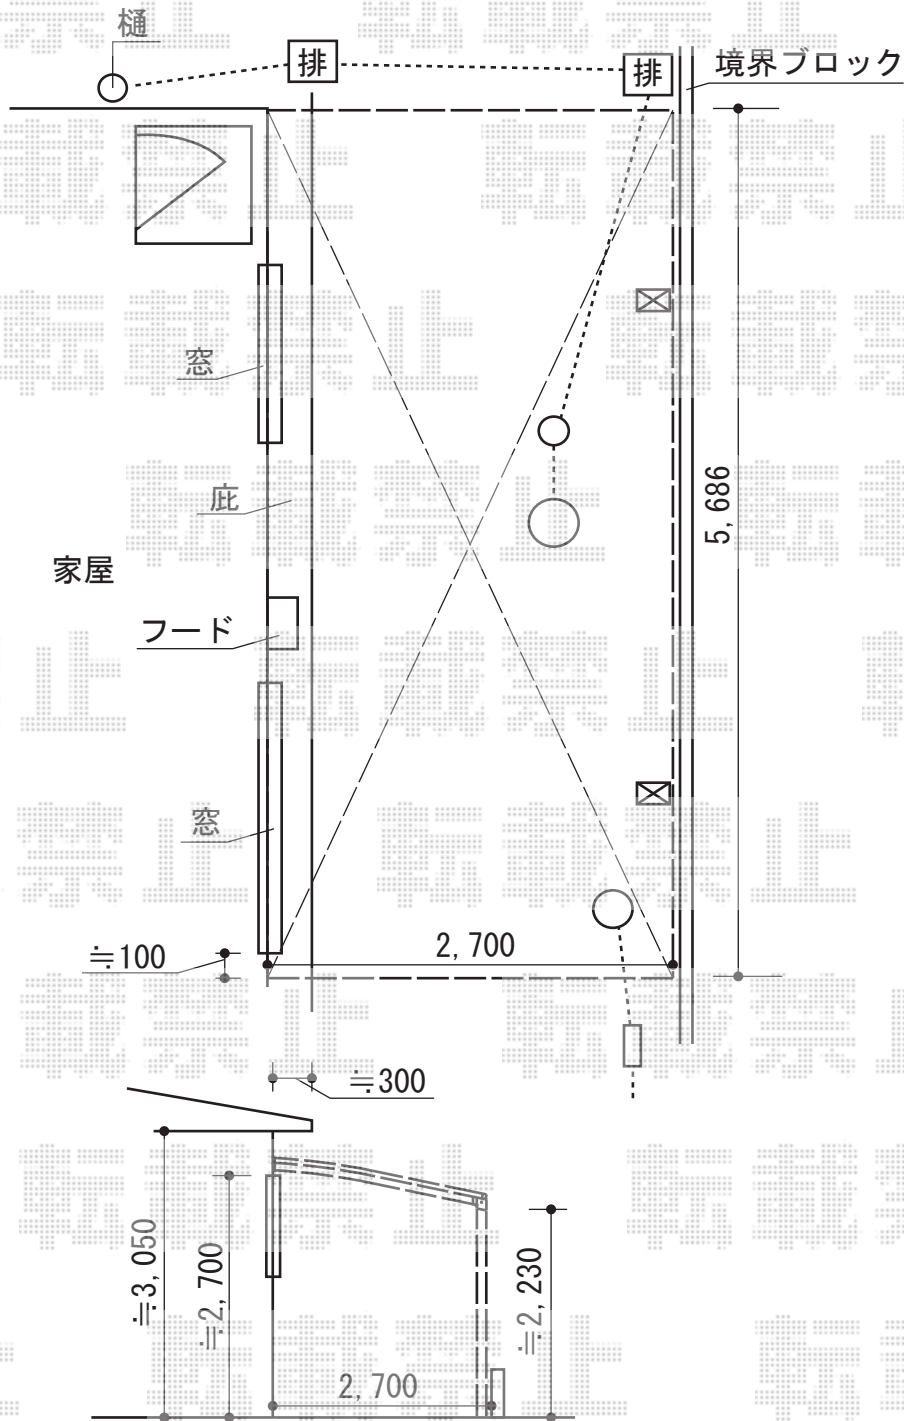

ルーフポートシグマIII 積雪～30cm対応

トステム ルーフポートシグマIII 積雪～30cm対応
 幅=3,023mm
 奥行=5,686mm
 色：オータムブラウン
 屋根材：ガリレポリカ（クリアマット・すりガラス調）
 柱仕様：標準柱仕様（有効高 約2,250mm）

現場状況や作図制限により概略図の内容と多少の違いが生じることがございます。
 施工時は、現場優先とさせて頂きたく思いますので、お立会い頂き、
 最終のご指示のほど、何卒、宜しくお願い致します。