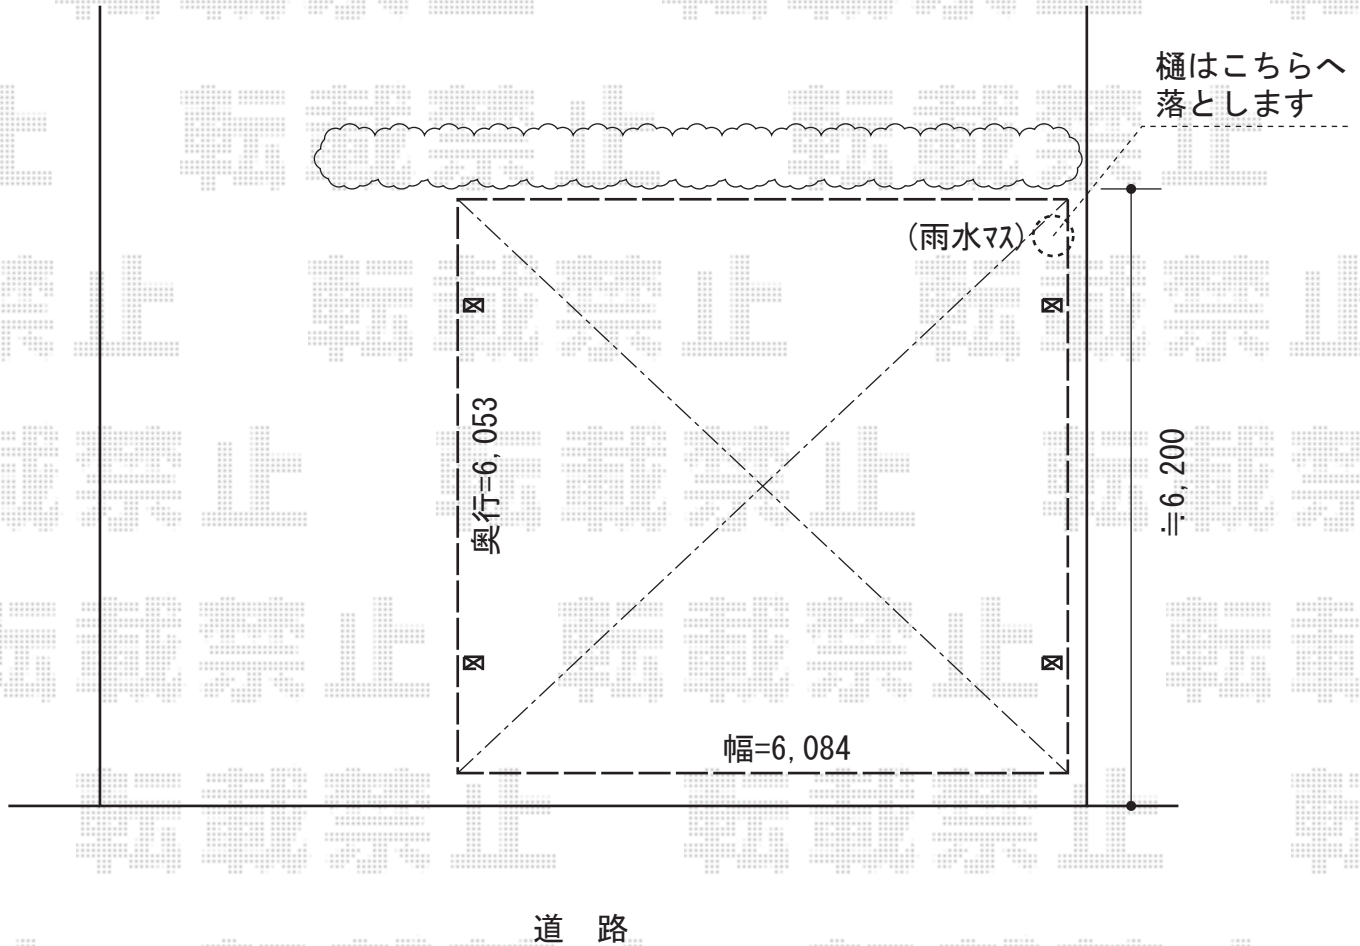

テリオSPORTIII 900 2台用 角柱4本柱 積雪~30cm対応

トステム テリオSPORTIII 900 2台用 角柱4本柱 積雪~30cm対応
幅= 6,084mm
奥行= 6,053mm
色： オータムブラウン
屋根材： スチール折板（ペフ無）
柱仕様： ロング柱25仕様（有効高 約2,500mm）

現場状況や作図制限により概略図の内容と多少の違いが生じることがございます。
施工時は、現場優先とさせていただきますので、お立会い頂き、
最終のご指示のほど、何卒、宜しくお願い致します。